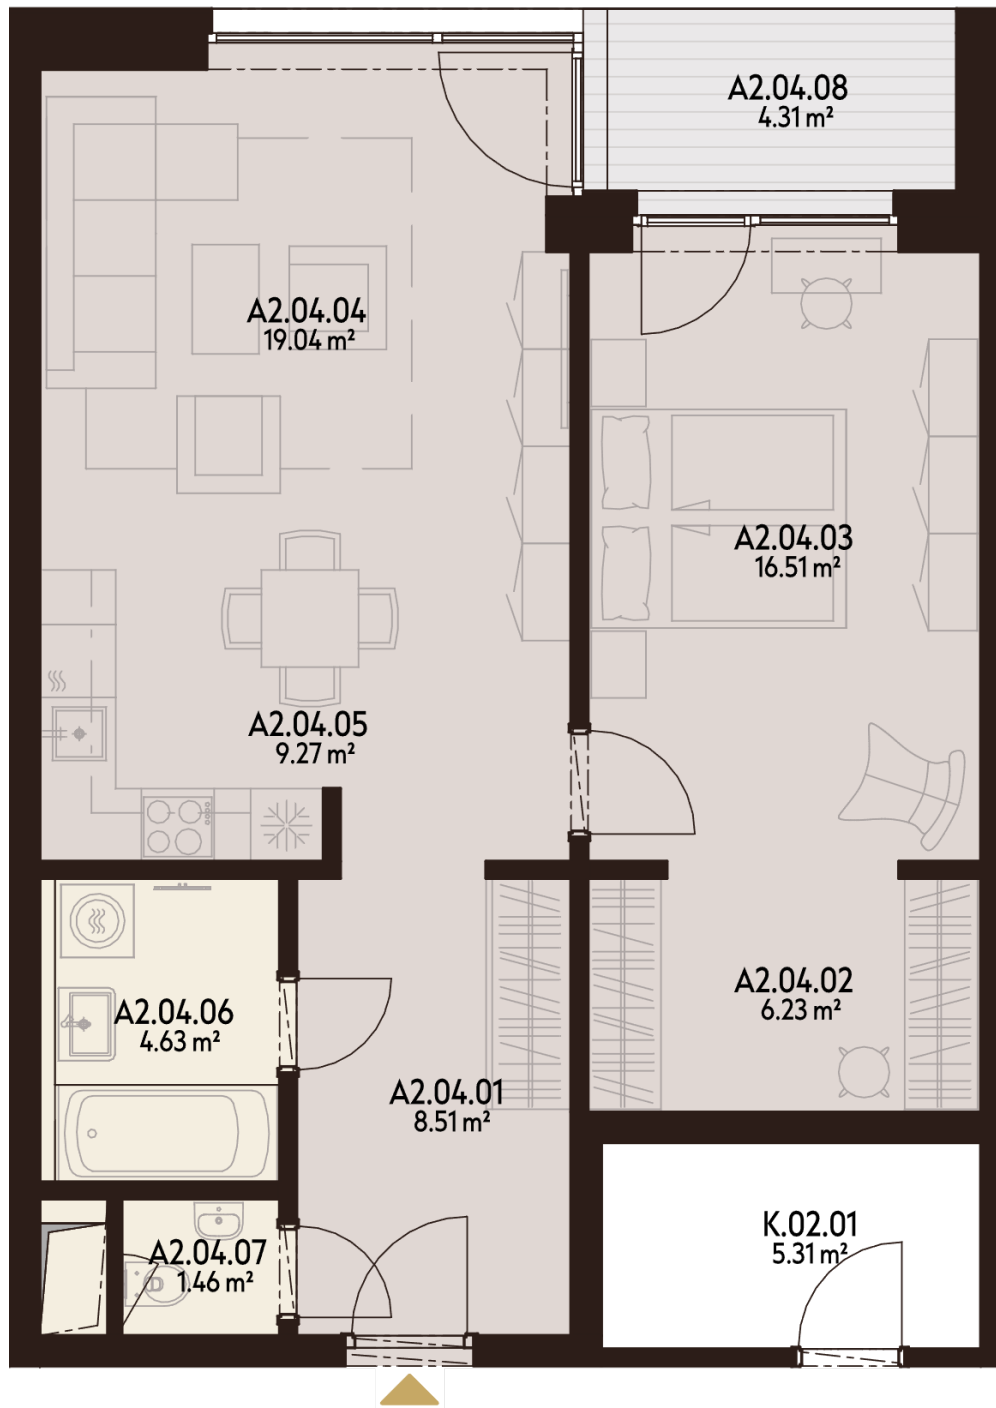

BYT A2.04

| | | |
|----------|-------------------|----------------------|
| A2.04.01 | CHODBA | 8,51 m ² |
| A2.04.02 | ŠATNÍK | 6,23 m ² |
| A2.04.03 | IZBA | 16,51 m ² |
| A2.04.04 | OBÝVACIA IZBA | 19,04 m ² |
| A2.04.05 | KUCHYŇA | 9,27 m ² |
| A2.04.06 | KÚPEĽŇA | 4,63 m ² |
| A2.04.07 | WC | 1,46 m ² |
| A2.04.08 | LODŽIA | 4,31 m ² |
| K.2.01 | KOBKA | 5,31 m ² |
| P.-1.22 | PARKOVACIE MIESTO | |

Úžitková plocha **65.64 m²**

Vonkajšie plochy celkom **4.31 m²**

Podlahová plocha celkom **69.95 m²**

0940 500 729

www.athletia.sk

Úžitková plocha predstavuje súčet plôch obytných miestností a príslušenstva bytu, bez plochy lodžii, balkónov a terás. Uvedené rozmery sú predbežné a nemusia sa zhodovať s realizačným projektom. Zariadenie bytu (nábytok, kuchynská linka, spotrebiče atď.) a jeho poloha sú len orientačné, nie sú súčasťou dodávky bytu. Zmeny vyhradené.

**2. NADZEMNÉ
PODLAŽIE**

**2 IZBOVÝ
BYT**