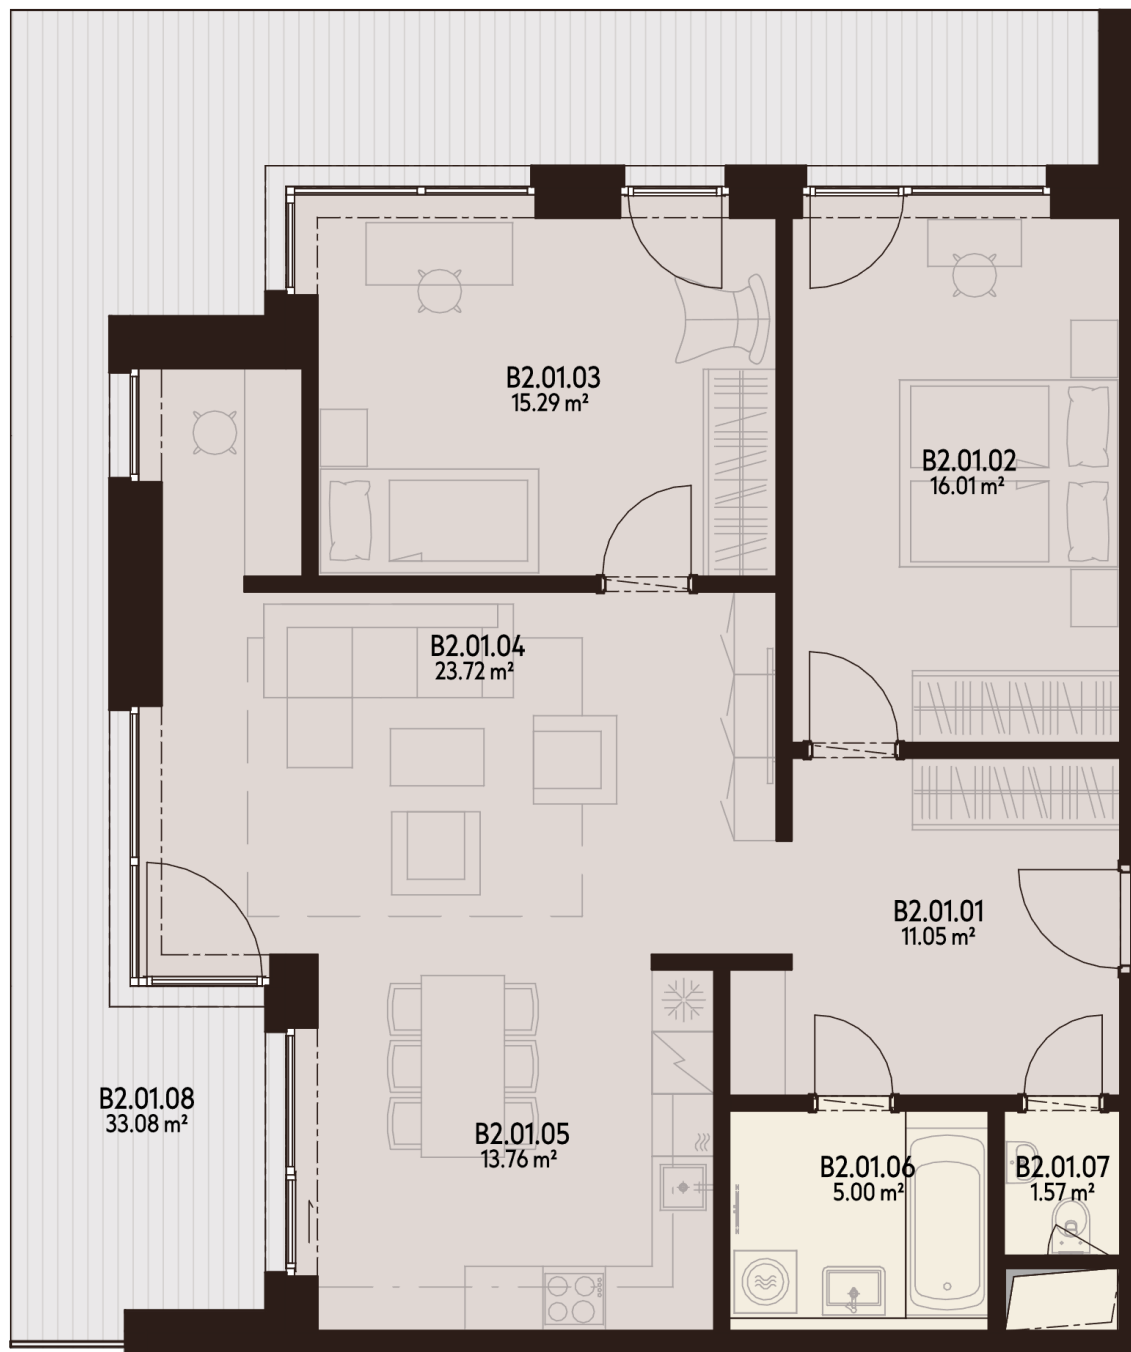

BYT B2.01

B2.01.01	CHODBA	11,05 m ²
B2.01.02	IZBA	16,01 m ²
B2.01.03	IZBA	15,29 m ²
B2.01.04	OBÝVACIA IZBA	23,72 m ²
B2.01.05	KUCHYŇA	13,76 m ²
B2.01.06	KÚPEĽŇA	5,00 m ²
B2.01.07	WC	1,57 m ²
B2.01.08	LODŽIA	33,08 m ²
K.-1.09	KOBKA	2,26 m ²
P.-1.09	PARKOVACIE MIESTO	

Úžitková plocha **86,42 m²**

Vonkajšie plochy celkom **33,08 m²**

Podlahová plocha celkom **119,49 m²**

0940 500 729

www.athletia.sk

Úžitková plocha predstavuje súčet plôch obytných miestností a príslušenstva bytu, bez plochy lodžii, balkónov a terás. Uvedené rozmery sú predbežné a nemusia sa zhodovať s realizačným projektom. Zariadenie bytu (nábytok, kuchynská linka, spotrebiče atď.) a jeho poloha sú len orientačné, nie sú súčasťou dodávky bytu. Zmeny vyhradené.

**2. NADZEMNÉ
PODLAŽIE**

**3 IZBOVÝ
BYT**