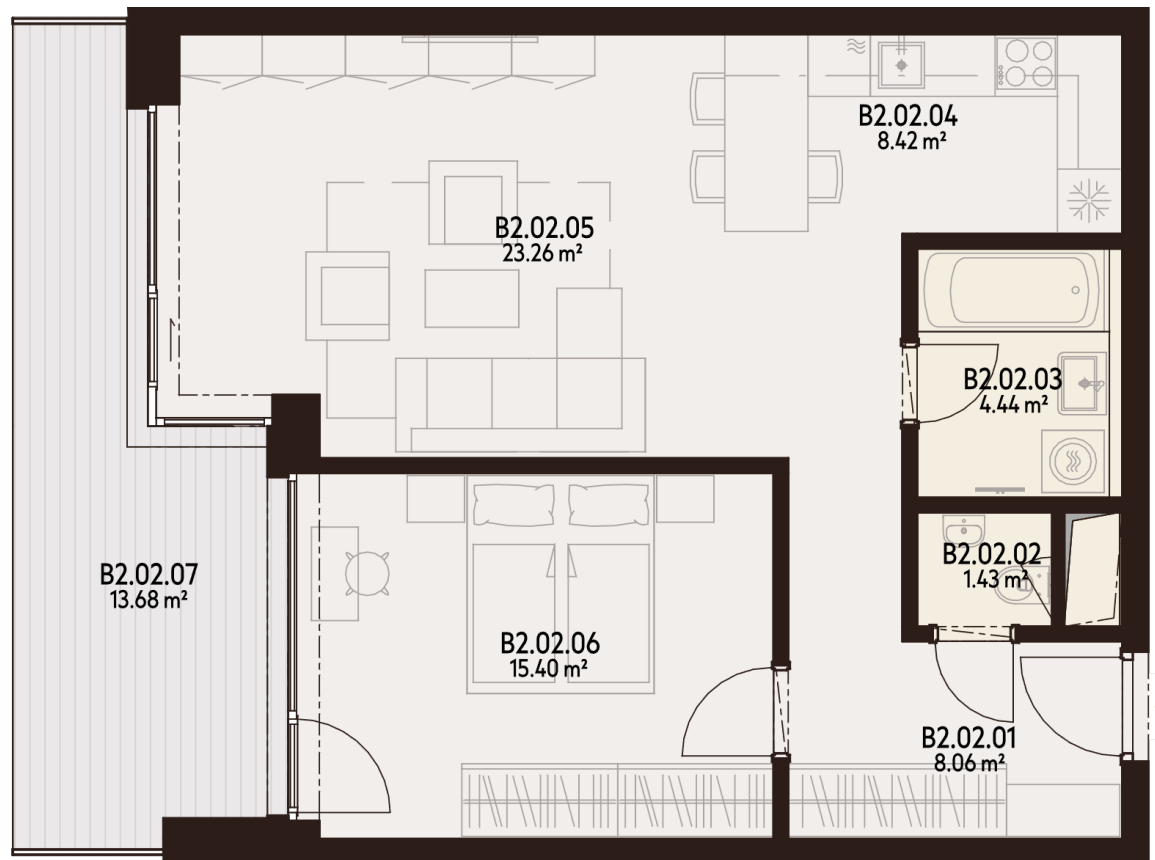

BYT B2.02

B2.02.01	CHODBA	8,06 m ²
B2.02.02	WC	1,43 m ²
B2.02.03	KÚPEĽŇA	4,44 m ²
B2.02.04	KUCHYŇA	8,42 m ²
B2.02.05	OBÝVACIA IZBA	23,26 m ²
B2.02.06	IZBA	15,40 m ²
B2.02.07	LODŽIA	13,68 m ²
K.-1.91	KOBKA	1,74 m ²
P.-1.91	PARKOVACIE MIESTO	

Úžitková plocha	61,01 m²
Vonkajšie plochy celkom	13,68 m²
Podlahová plocha celkom	74,69 m²

**2. NADZEMNÉ
PODLAŽIE**

**2 IZBOVÝ
BYT**

0940 500 729

www.athletia.sk

Úžitková plocha predstavuje súčet plôch obytných miestností a príslušenstva bytu, bez plochy lodžii, balkónov a terás. Uvedené rozmery sú predbežné a nemusia sa zhodovať s realizačným projektom. Zariadenie bytu (nábytok, kuchynská linka, spotrebiče atď.) a jeho poloha sú len orientačné, nie sú súčasťou dodávky bytu. Zmeny vyhradené.