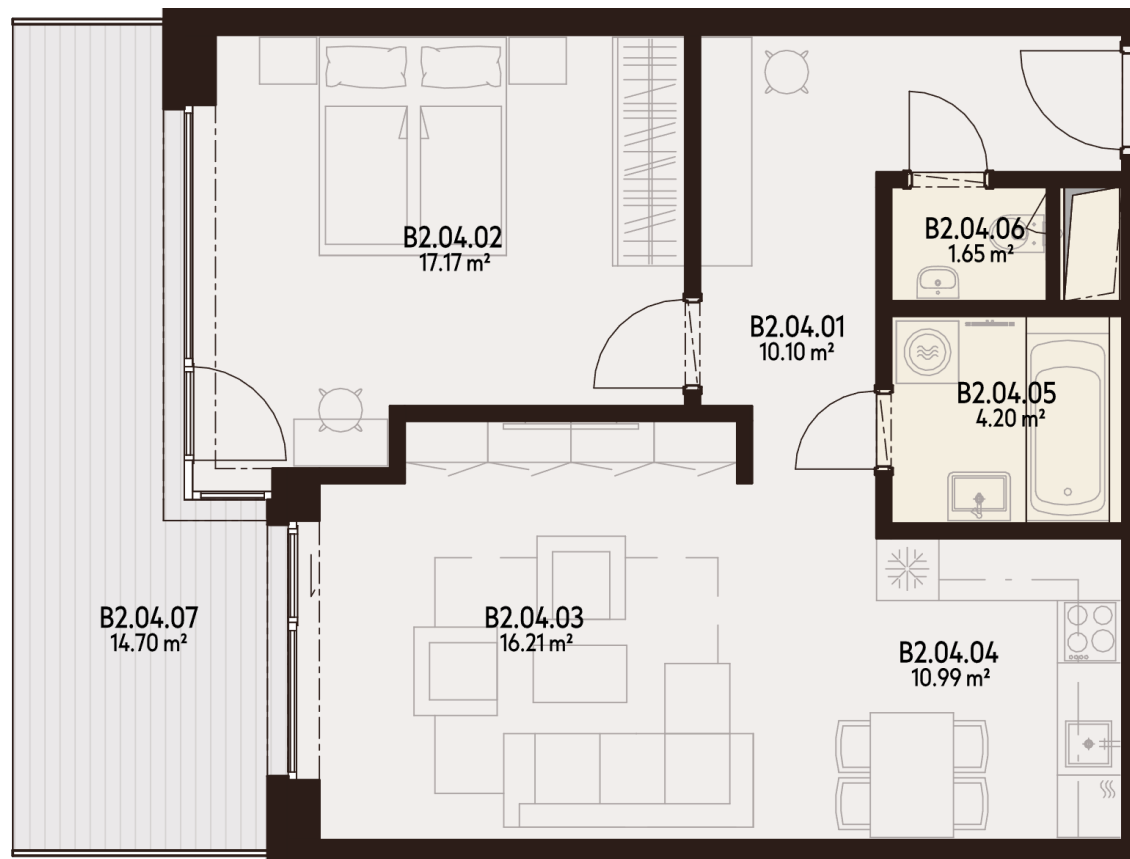

2. NADZEMNÉ
PODLAŽIE

2 IZBOVÝ
BYT

BYT B2.04

B2.04.01	CHODBA	10,10 m ²
B2.04.02	IZBA	17,17 m ²
B2.04.03	OBÝVACIA IZBA	16,21 m ²
B2.04.04	KUCHYŇA	10,99 m ²
B2.04.05	KÚPEĽŇA	4,20 m ²
B2.04.06	WC	1,65 m ²
B2.04.07	LODŽIA	14,70 m ²
K.-1.125	KOBKA	2,55 m ²
P.-1.125	PARKOVACIE MIESTO	

Úžitková plocha	60,32 m²
Vonkajšie plochy celkom	14,70 m²
Podlahová plocha celkom	75,02 m²

0940 500 729

www.athletia.sk

Úžitková plocha predstavuje súčet plôch obytných miestností a príslušenstva bytu, bez plochy lodžii, balkónov a terás. Uvedené rozmery sú predbežné a nemusia sa zhodovať s realizačným projektom. Zariadenie bytu (nábytok, kuchynská linka, spotrebiče atď.) a jeho poloha sú len orientačné, nie sú súčasťou dodávky bytu. Zmeny vyhradené.