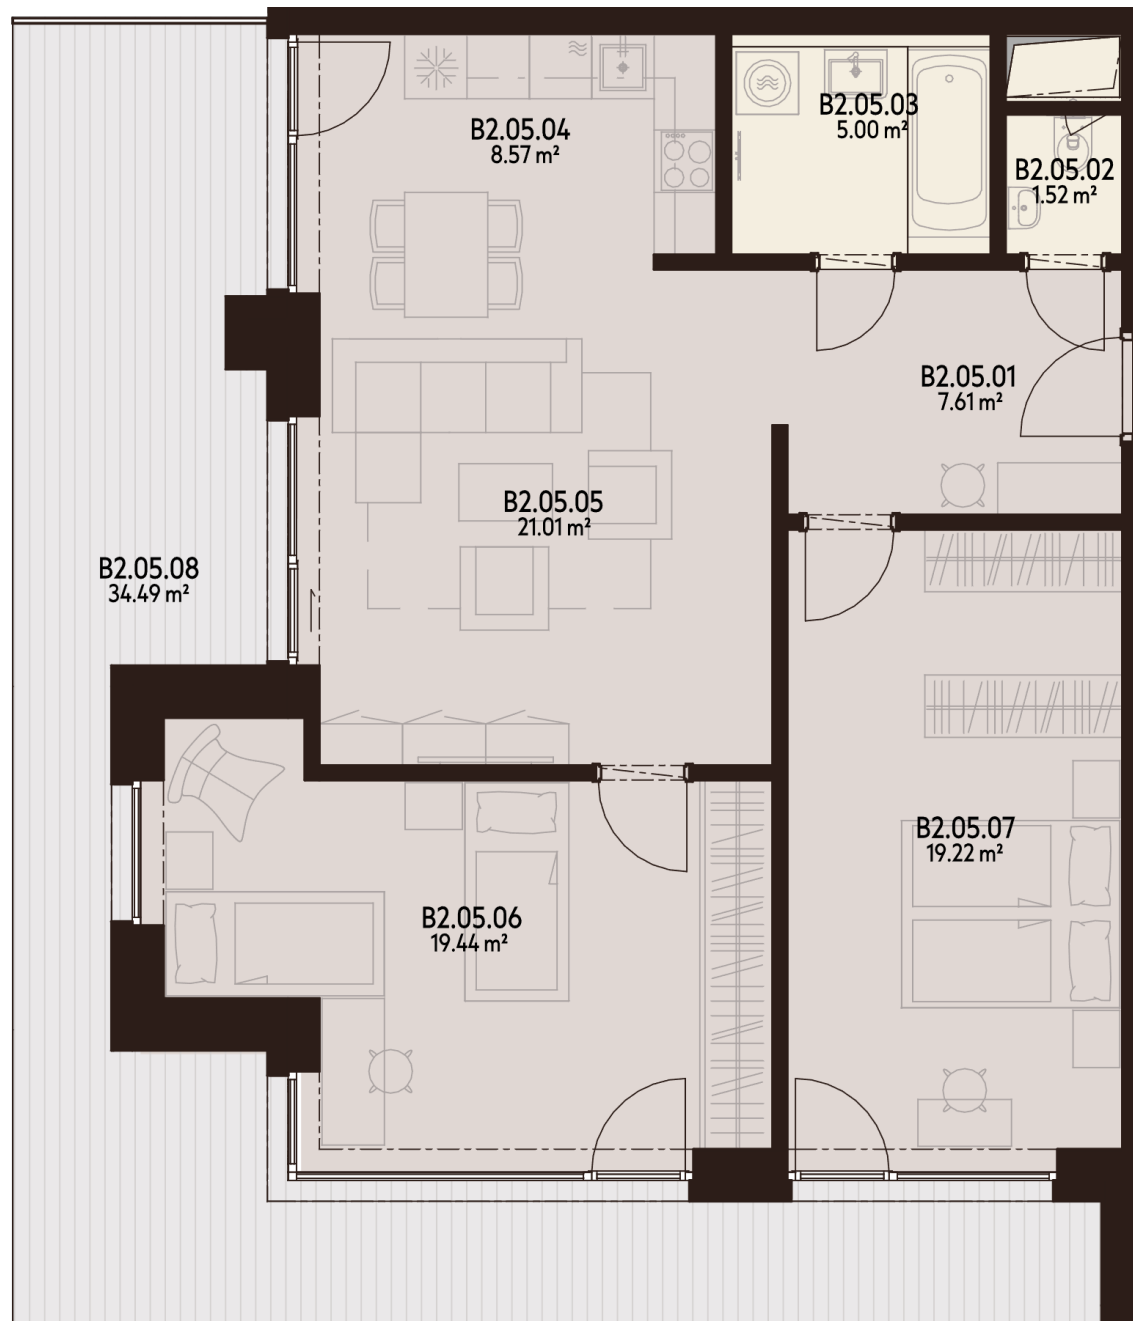

BYT B2.05

B2.05.01	CHODBA	7,61 m ²
B2.05.02	WC	1,52 m ²
B2.05.03	KÚPEĽŇA	5,00 m ²
B2.05.04	KUCHYŇA	8,57 m ²
B2.05.05	OBÝVACIA IZBA	21,01 m ²
B2.05.06	IZBA	19,44 m ²
B2.05.07	IZBA	19,22 m ²
B2.05.08	LODŽIA	34,49 m ²
K.-1.159	KOBKA	2,21 m ²
P.-1.159	PARKOVACIE MIESTO	

Úžitková plocha 82,37 m²

Vonkajšie plochy celkom 34,49 m²

Podlahová plocha celkom 116,86 m²

0940 500 729

www.athletia.sk

Úžitková plocha predstavuje súčet plôch obytných miestností a príslušenstva bytu, bez plochy lodžii, balkónov a terás. Uvedené rozmery sú predbežné a nemusia sa zhodovať s realizačným projektom. Zariadenie bytu (nábytok, kuchynská linka, spotrebiče atď.) a jeho poloha sú len orientačné, nie sú súčasťou dodávky bytu. Zmeny vyhradené.

**2. NADZEMNÉ
PODLAŽIE**

**3 IZBOVÝ
BYT**