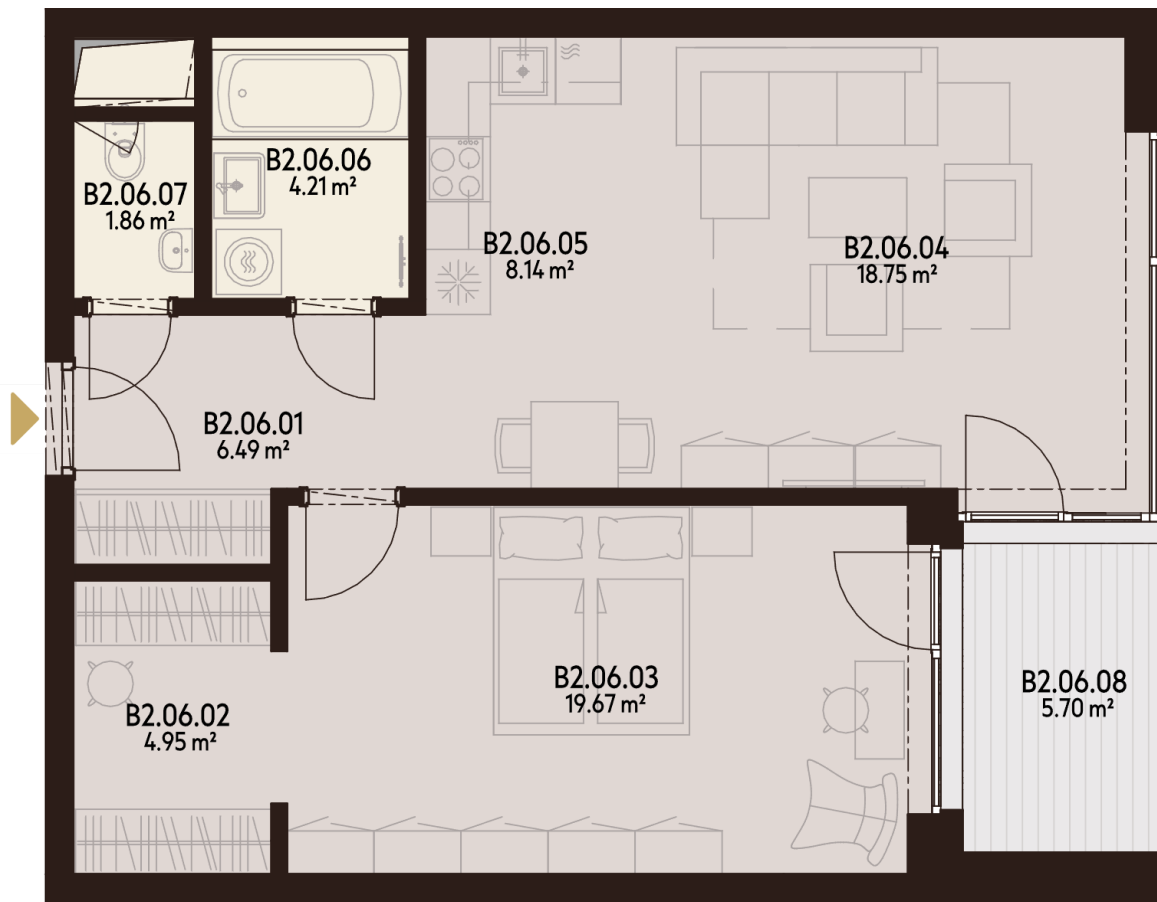

2. NADZEMNÉ PODLAŽIE

BYT B2.06

B2.06.01	CHODBA	6,49 m ²
B2.06.02	ŠATNÍK	4,95 m ²
B2.06.03	IZBA	19,67 m ²
B2.06.04	OBÝVACIA IZBA	18,75 m ²
B2.06.05	KUCHYŇA	8,14 m ²
B2.06.06	KÚPEĽŇA	4,21 m ²
B2.06.07	WC	1,86 m ²
B2.06.08	LODŽIA	5,70 m ²
K.-1.76	KOBKA	2,36 m ²
P.-1.76	PARKOVACIE MIESTO	

Úžitková plocha	64,05 m²
Vonkajšie plochy celkom	5,70 m²
Podlahová plocha celkom	69,75 m²

2 IZBOVÝ BYT

0940 500 729

www.athletia.sk

Úžitková plocha predstavuje súčet plôch obytných miestností a príslušenstva bytu, bez plochy lodžii, balkónov a terás. Uvedené rozmery sú predbežné a nemusia sa zhodovať s realizačným projektom. Zariadenie bytu (nábytok, kuchynská linka, spotrebiče atď.) a jeho poloha sú len orientačné, nie sú súčasťou dodávky bytu. Zmeny vyhradené.