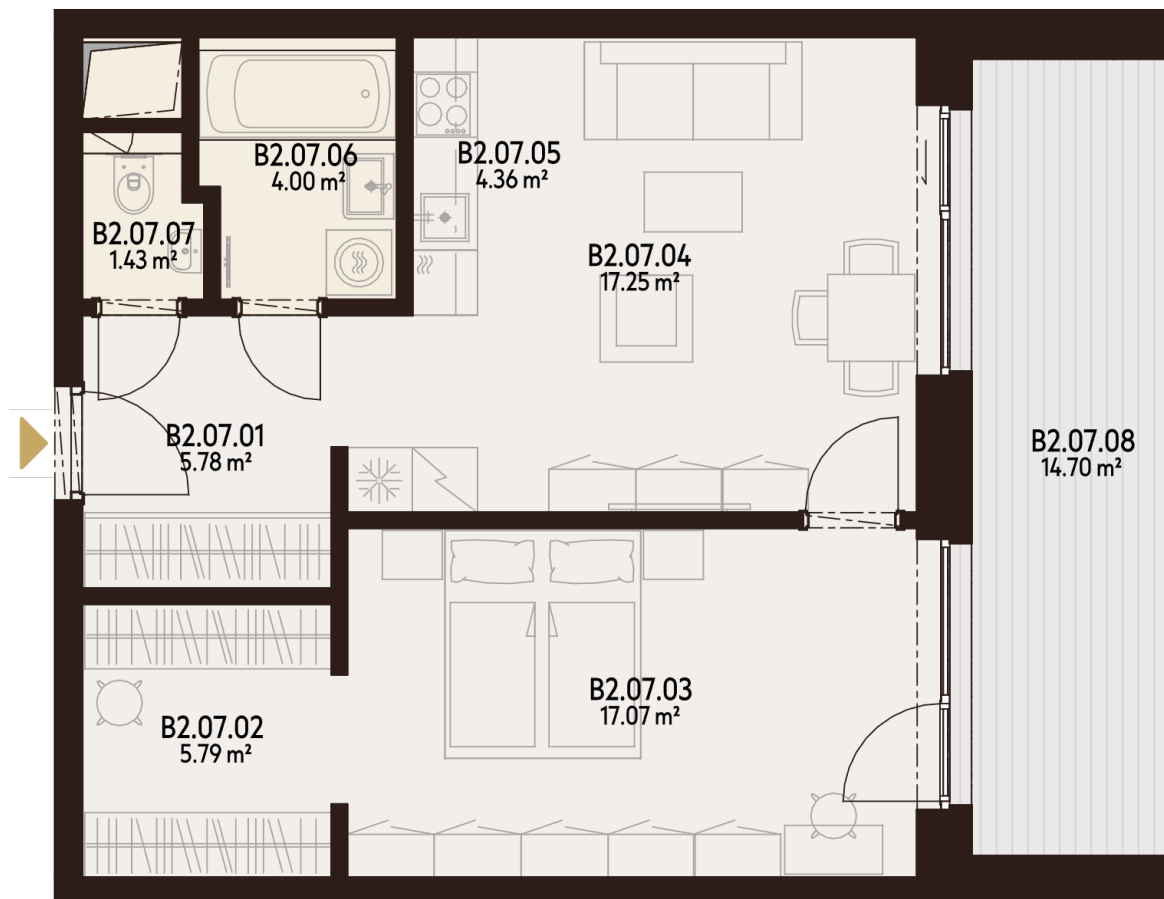

2. NADZEMNÉ PODLAŽIE

BYT B2.07

B2.07.01	CHODBA	5,78 m ²
B2.07.02	ŠATNÍK	5,79 m ²
B2.07.03	IZBA	17,07 m ²
B2.07.04	OBÝVACIA IZBA	17,25 m ²
B2.07.05	KUCHYŇA	4,36 m ²
B2.07.06	KÚPEĽŇA	4,00 m ²
B2.07.07	WC	1,43 m ²
B2.07.08	LODŽIA	14,70 m ²
K.-1.136	KOBKA	2,26 m ²
P.-1.136	PARKOVACIE MIESTO	

Úžitková plocha	55,68 m²
Vonkajšie plochy celkom	14,70 m²
Podlahová plocha celkom	70,38 m²

2 IZBOVÝ BYT

0940 500 729

www.athletia.sk

Úžitková plocha predstavuje súčet plôch obytných miestností a príslušenstva bytu, bez plochy lodžii, balkónov a terás. Uvedené rozmery sú predbežné a nemusia sa zhodovať s realizačným projektom. Zariadenie bytu (nábytok, kuchynská linka, spotrebiče atď.) a jeho poloha sú len orientačné, nie sú súčasťou dodávky bytu. Zmeny vyhradené.