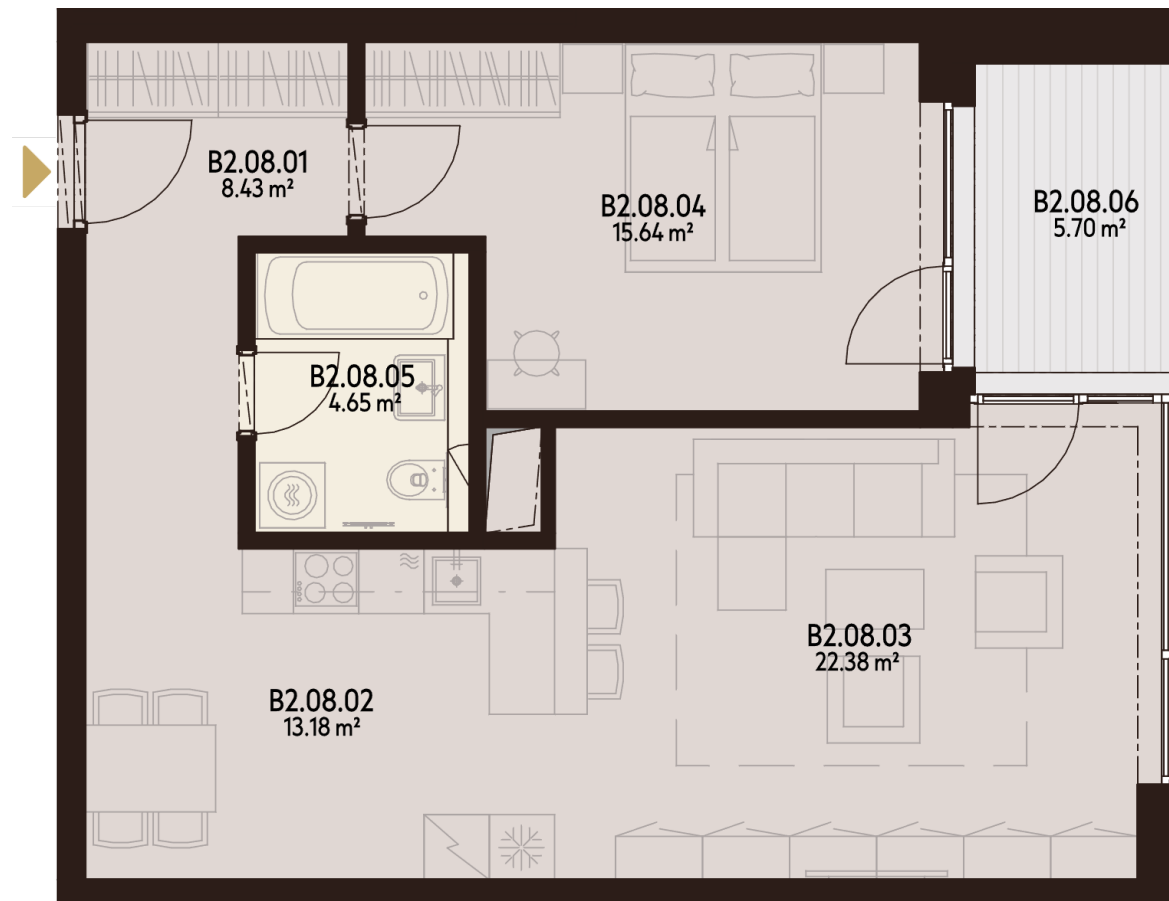

2. NADZEMNÉ PODLAŽIE

BYT B2.08

B2.08.01	CHODBA	8,43 m ²
B2.08.02	KUCHYŇA	13,18 m ²
B2.08.03	OBÝVACIA IZBA	22,38 m ²
B2.08.04	IZBA	15,64 m ²
B2.08.05	KÚPEĽŇA	4,65 m ²
B2.08.06	LODŽIA	5,70 m ²
K.-1.92	KOBKA	1,78 m ²
P.-1.92	PARKOVACIE MIESTO	

Úžitková plocha	64,27 m²
Vonkajšie plochy celkom	5,70 m²
Podlahová plocha celkom	69,97 m²

2 IZBOVÝ BYT

0940 500 729

www.athletia.sk

Úžitková plocha predstavuje súčet plôch obytných miestností a príslušenstva bytu, bez plochy lodžii, balkónov a terás. Uvedené rozmery sú predbežné a nemusia sa zhodovať s realizačným projektom. Zariadenie bytu (nábytok, kuchynská linka, spotrebiče atď.) a jeho poloha sú len orientačné, nie sú súčasťou dodávky bytu. Zmeny vyhradené.