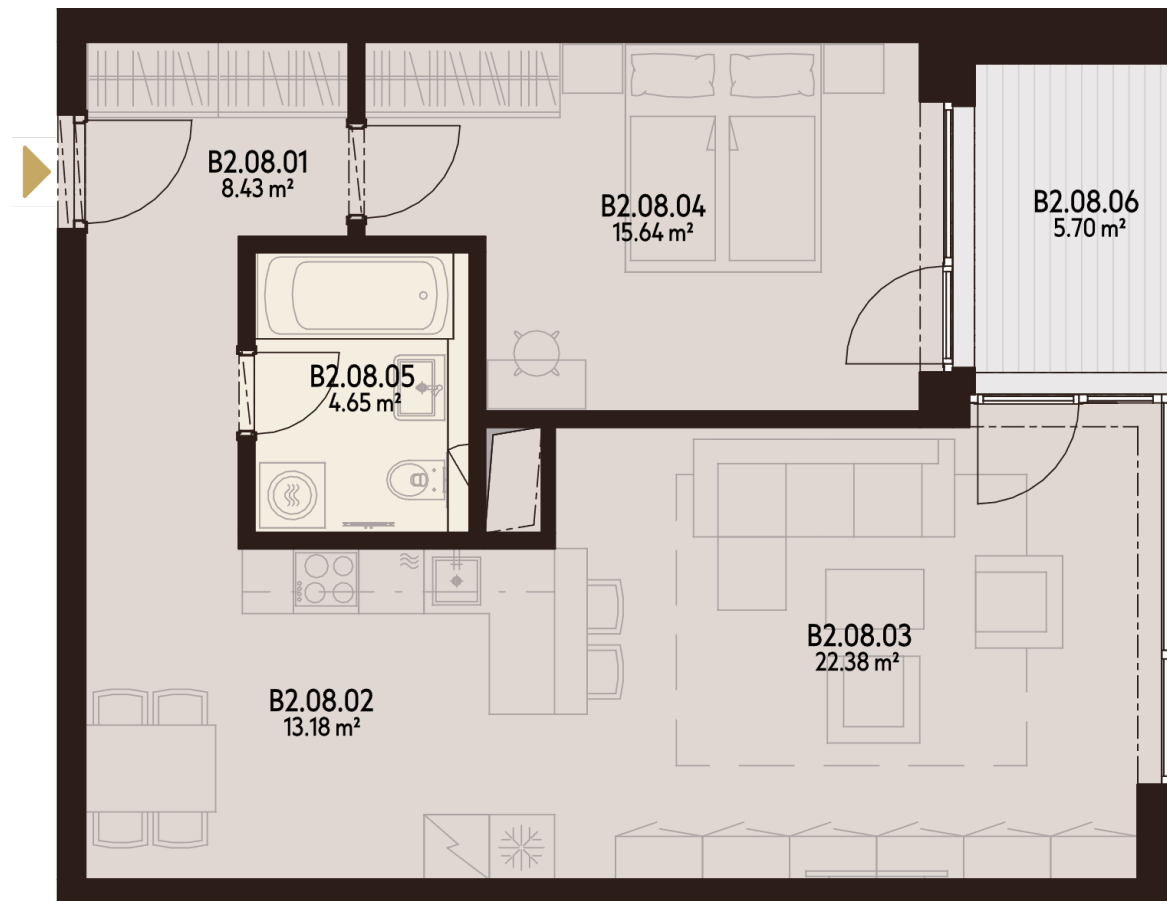

2. NADZEMNÉ PODLAŽIE

BYT B2.08

B2.08.01	CHODBA	8,43 m ²
B2.08.02	KUCHYŇA	13,18 m ²
B2.08.03	OBÝVACIA IZBA	22,38 m ²
B2.08.04	IZBA	15,64 m ²
B2.08.05	KÚPEĽŇA	4,65 m ²
B2.08.06	LODŽIA	5,70 m ²
K.-1.92	KOBKA	1,78 m ²
P.-1.92	PARKOVACIE MIESTO	

Úžitková plocha	64,27 m²
Vonkajšie plochy celkom	5,70 m²
Podlahová plocha celkom	69,97 m²

2 IZBOVÝ BYT

0940 500 729

www.athletia.sk

Úžitková plocha predstavuje súčet plôch obytných miestností a príslušenstva bytu, bez plochy lodžii, balkónov a terás. Uvedené rozmery sú predbežné a nemusia sa zhodovať s realizačným projektom. Zariadenie bytu (nábytok, kuchynská linka, spotrebiče atď.) a jeho poloha sú len orientačné, nie sú súčasťou dodávky bytu. Zmeny vyhradené.