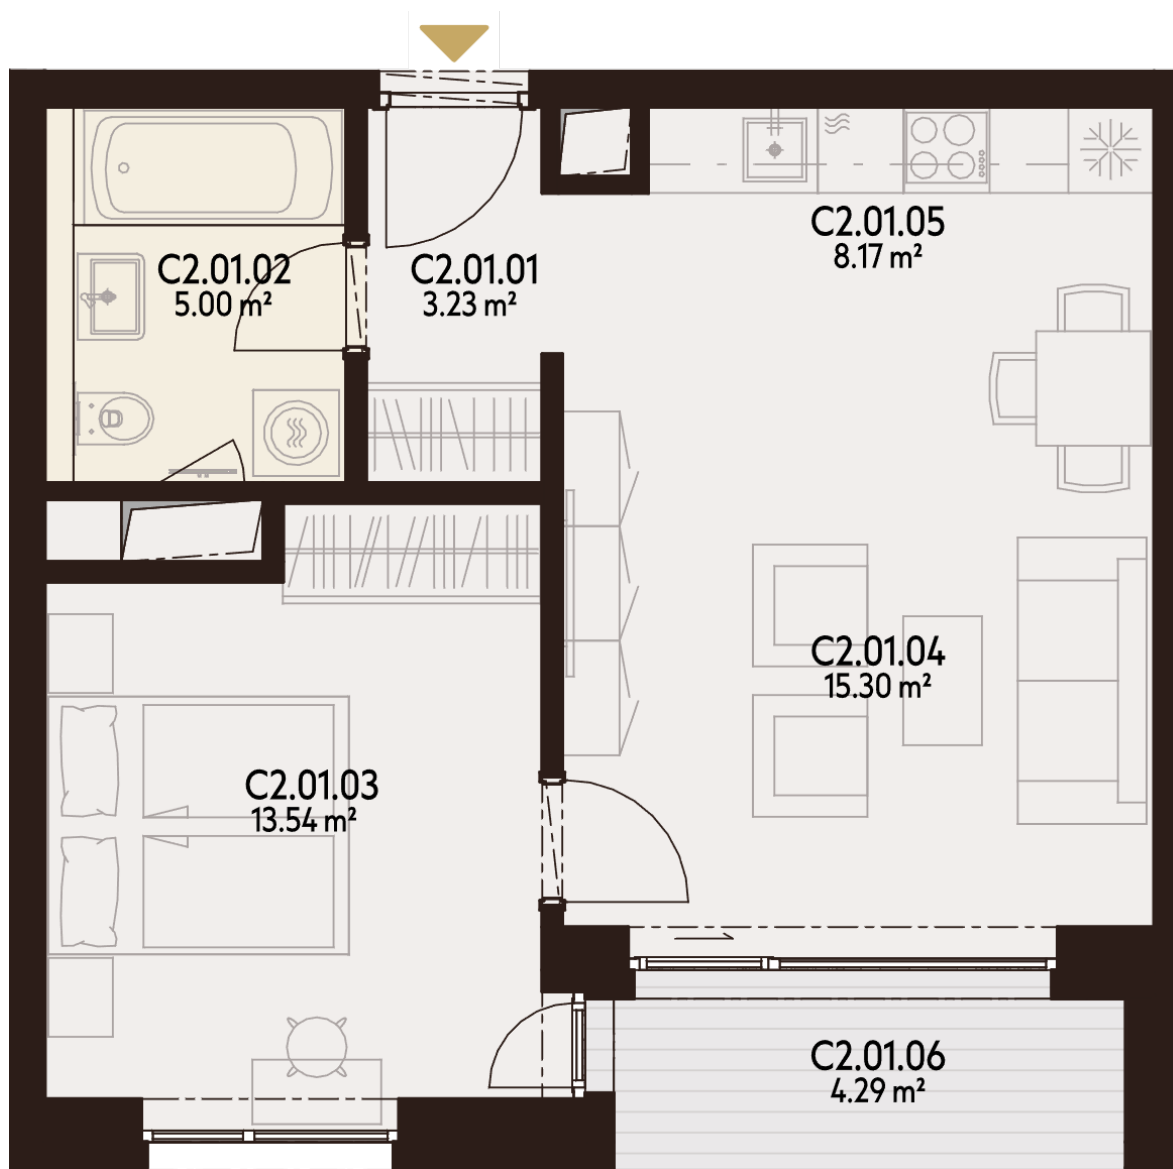

BYT C2.01

C2.01.01	CHODBA	3,23 m ²
C2.01.02	KÚPEĽŇA	5,00 m ²
C2.01.03	IZBA	13,54 m ²
C2.01.04	OBÝVACIA IZBA	15,30 m ²
C2.01.05	KUCHYŇA	8,17 m ²
C2.01.06	LODŽIA	4,29 m ²
K.-1.158	KOBKA	2,32 m ²
P.-1.158	PARKOVACIE MIESTO	

Úžitková plocha	45,24 m²
Vonkajšie plochy celkom	4,29 m²
Podlahová plocha celkom	49,53 m²

0940 500 729

www.athletia.sk

Úžitková plocha predstavuje súčet plôch obytných miestností a príslušenstva bytu, bez plochy lodžii, balkónov a terás. Uvedené rozmery sú predbežné a nemusia sa zhodovať s realizačným projektom. Zariadenie bytu (nábytok, kuchynská linka, spotrebiče atď.) a jeho poloha sú len orientačné, nie sú súčasťou dodávky bytu. Zmeny vyhradené.

**2. NADZEMNÉ
PODLAŽIE**

**2 IZBOVÝ
BYT**