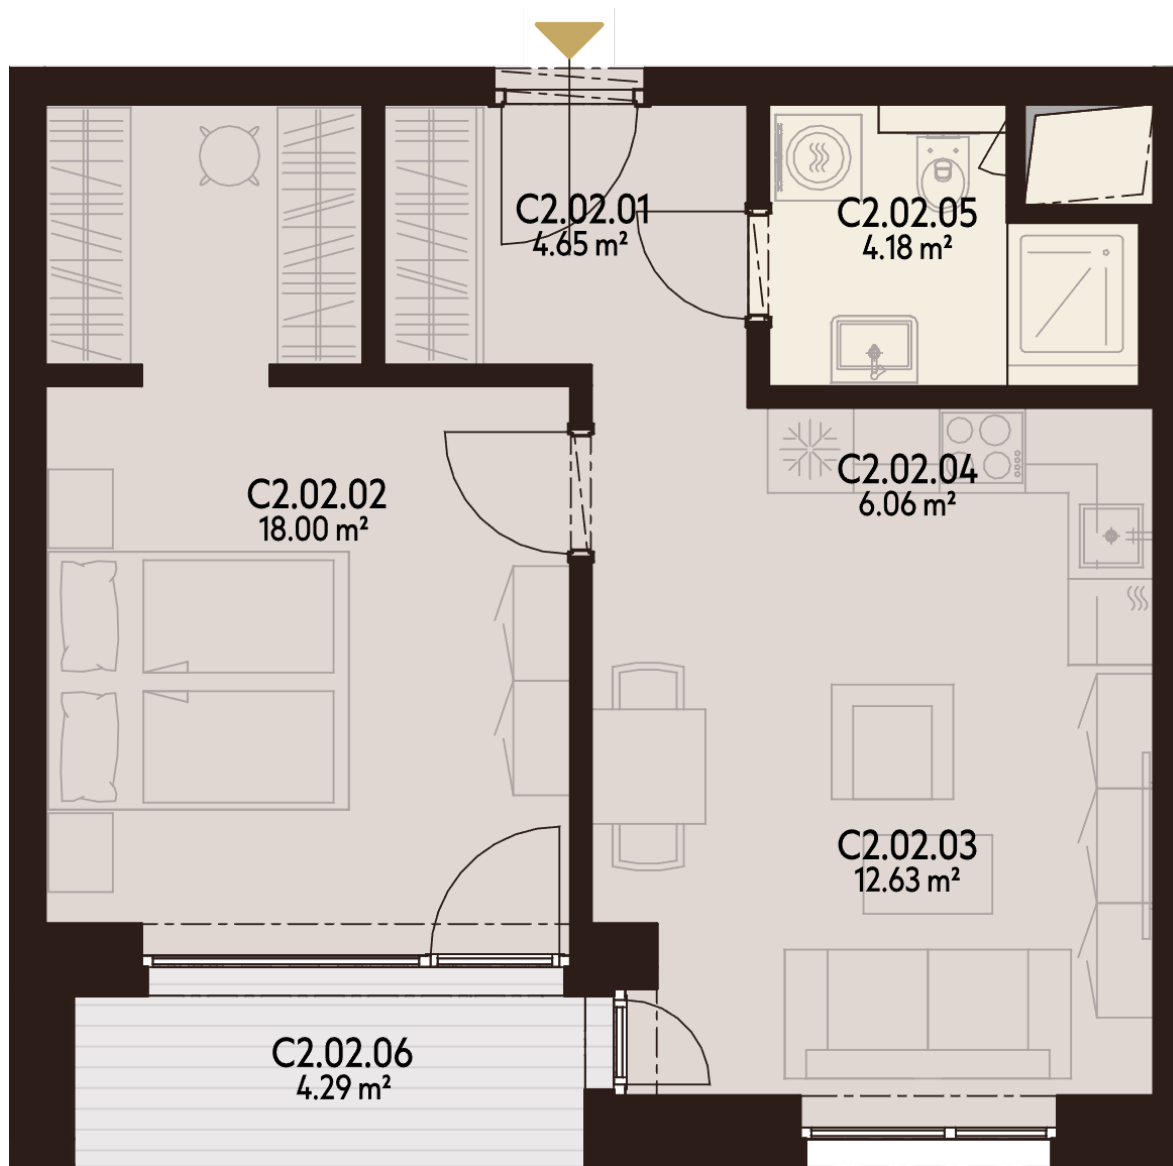

BYT C2.02

C2.02.01	CHODBA	4,65 m ²
C2.02.02	IZBA + ŠATNÍK	18,00 m ²
C2.02.03	OBÝVACIA IZBA	12,63 m ²
C2.02.04	KUCHYŇA	6,06 m ²
C2.02.05	KÚPEĽŇA	4,18 m ²
C2.02.06	LODŽIA	4,29 m ²
K.-1.126	KOBKA	2,52 m ²
P.-1.126	PARKOVACIE MIESTO	

Úžitková plocha	45,53 m²
Vonkajšie plochy celkom	4,29 m²
Podlahová plocha celkom	49,82 m²

0940 500 729

www.athletia.sk

Úžitková plocha predstavuje súčet plôch obytných miestností a príslušenstva bytu, bez plochy lodžii, balkónov a terás. Uvedené rozmery sú predbežné a nemusia sa zhodovať s realizačným projektom. Zariadenie bytu (nábytok, kuchynská linka, spotrebiče atď.) a jeho poloha sú len orientačné, nie sú súčasťou dodávky bytu. Zmeny vyhradené.

**2. NADZEMNÉ
PODLAŽIE**

**2 IZBOVÝ
BYT**