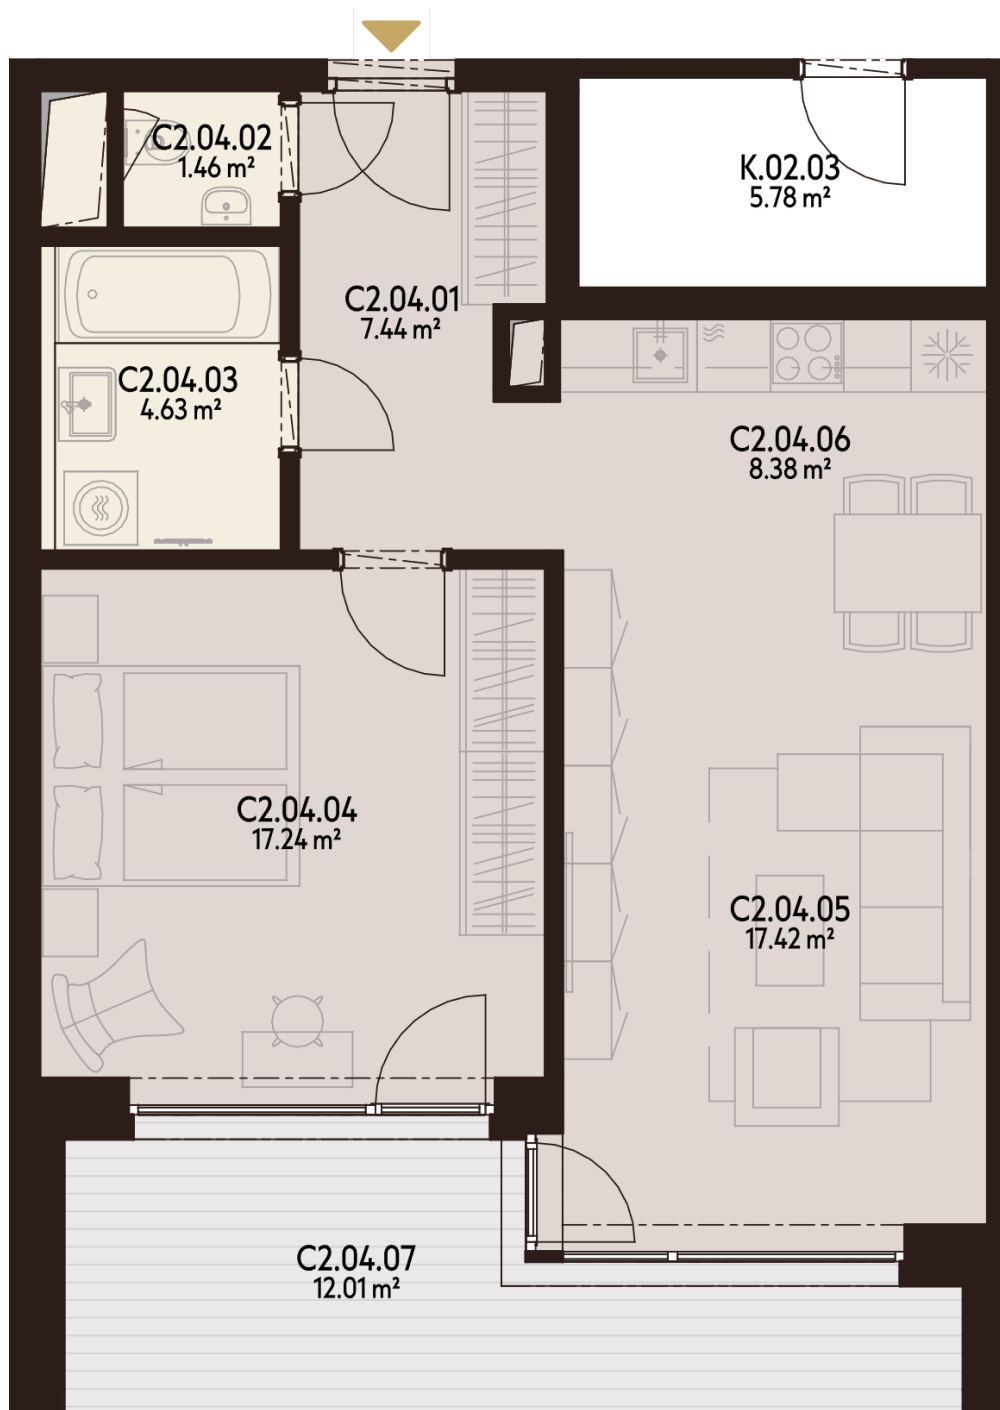

BYT C2.04

C2.04.01	CHODBA	7,44 m ²
C2.04.02	WC	1,46 m ²
C2.04.03	KÚPEĽŇA	4,63 m ²
C2.04.04	IZBA	17,24 m ²
C2.04.05	OBÝVACIA IZBA	17,42 m ²
C2.04.06	KUCHYŇA	8,38 m ²
C2.04.07	LODŽIA	12,01 m ²
K.-1.134	KOBKA	2,09 m ²
P.-1.134	PARKOVACIE MIESTO	

Úžitková plocha	56,57 m²
Vonkajšie plochy celkom	12,01 m²
Podlahová plocha celkom	68,58 m²

0940 500 729

www.athletia.sk

Úžitková plocha predstavuje súčet plôch obytných miestností a príslušenstva bytu, bez plochy lodžii, balkónov a terás. Uvedené rozmery sú predbežné a nemusia sa zhodovať s realizačným projektom. Zariadenie bytu (nábytok, kuchynská linka, spotrebiče atď.) a jeho poloha sú len orientačné, nie sú súčasťou dodávky bytu. Zmeny vyhradené.

**2. NADZEMNÉ
PODLAŽIE**

**2 IZBOVÝ
BYT**