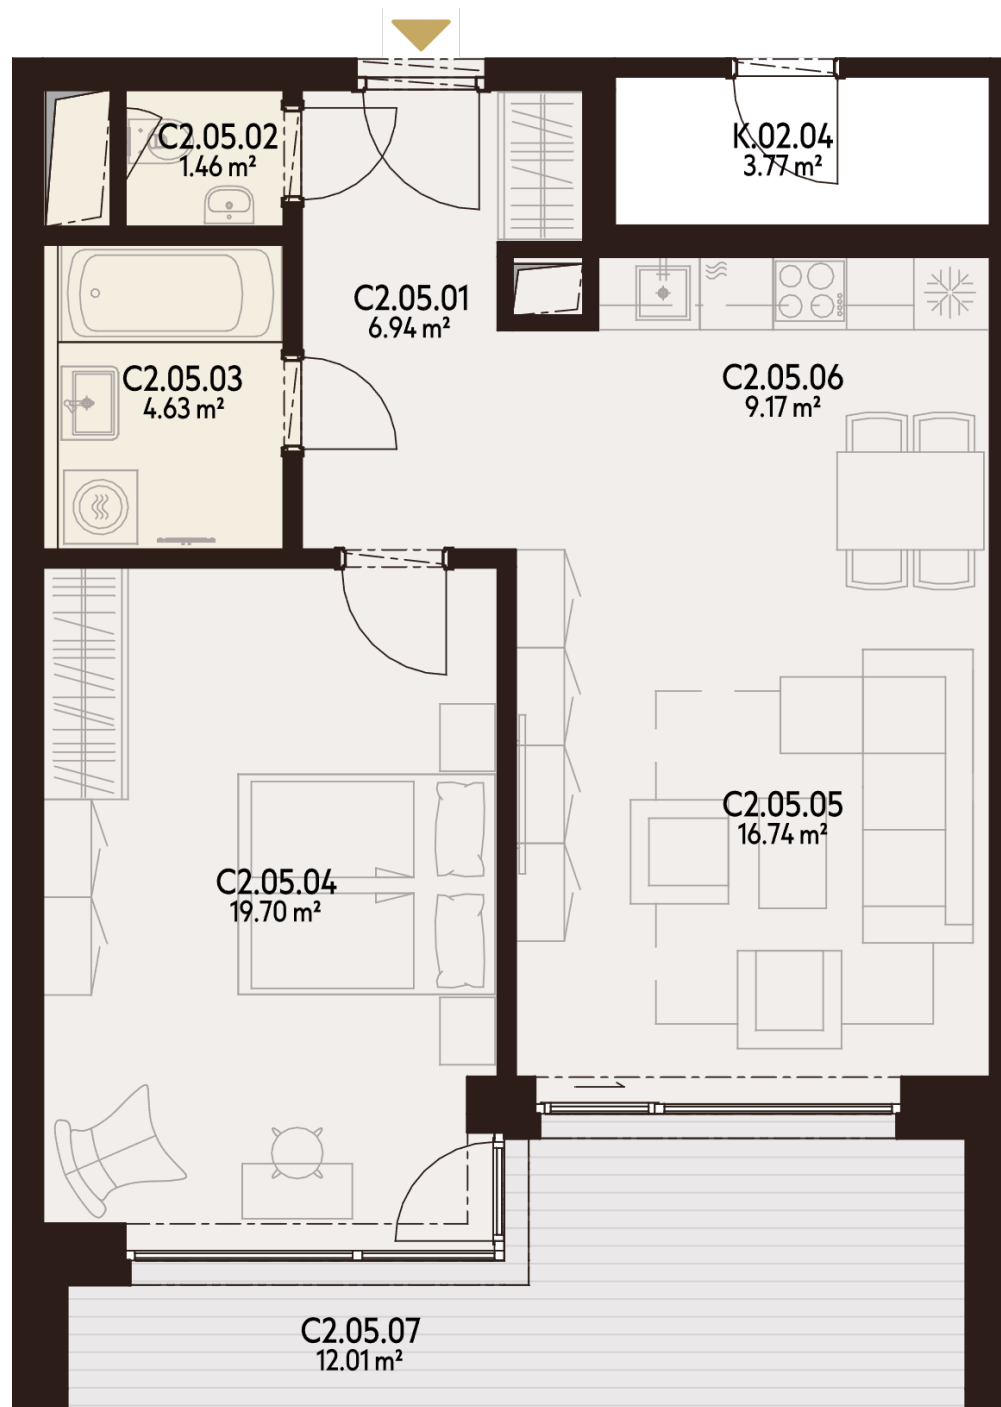

BYT C2.05

C2.05.01	CHODBA	6,94 m ²
C2.05.02	WC	1,46 m ²
C2.05.03	KÚPEĽŇA	4,63 m ²
C2.05.04	IZBA	19,70 m ²
C2.05.05	OBÝVACIA IZBA	16,74 m ²
C2.05.06	KUCHYŇA	9,17 m ²
C2.05.07	LODŽIA	12,01 m ²
K.-1.135	KOBKA	2,13 m ²
P.-1.135	PARKOVACIE MIESTO	

Úžitková plocha	58,64 m²
Vonkajšie plochy celkom	12,01 m²
Podlahová plocha celkom	70,65 m²

0940 500 729

www.athletia.sk

Úžitková plocha predstavuje súčet plôch obytných miestností a príslušenstva bytu, bez plochy lodžii, balkónov a terás. Uvedené rozmery sú predbežné a nemusia sa zhodovať s realizačným projektom. Zariadenie bytu (nábytok, kuchynská linka, spotrebiče atď.) a jeho poloha sú len orientačné, nie sú súčasťou dodávky bytu. Zmeny vyhradené.

**2. NADZEMNÉ
PODLAŽIE**

**2 IZBOVÝ
BYT**