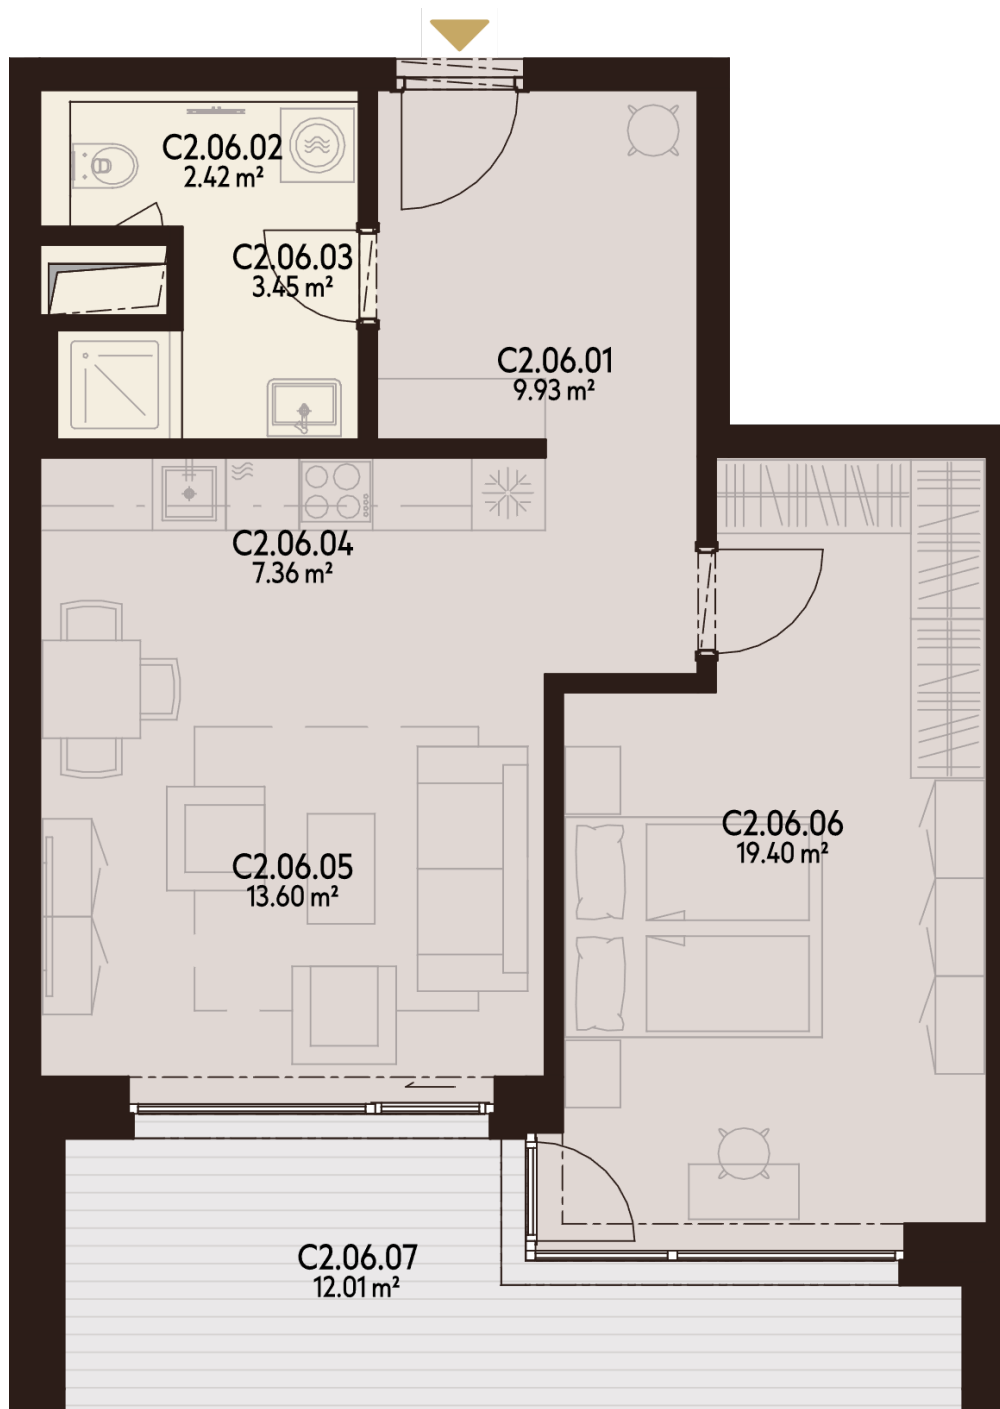

BYT C2.06

C2.06.01	CHODBA	9,93 m ²
C2.06.02	KÚPEĽŇA + WC	5,87 m ²
C2.06.03		
C2.06.04	KUCHYŇA	7,36 m ²
C2.06.05	OBÝVACIA IZBA	13,60 m ²
C2.06.06	IZBA	19,40 m ²
C2.06.07	LODŽIA	12,01 m ²
K.-1.133	KOBKA	2,32 m ²
P.-1.133	PARKOVACIE MIESTO	

Úžitková plocha	56,17 m²
Vonkajšie plochy celkom	12,01 m²
Podlahová plocha celkom	68,18 m²

0940 500 729

www.athletia.sk

Úžitková plocha predstavuje súčet plôch obytných miestností a príslušenstva bytu, bez plochy lodžii, balkónov a terás. Uvedené rozmery sú predbežné a nemusia sa zhodovať s realizačným projektom. Zariadenie bytu (nábytok, kuchynská linka, spotrebiče atď.) a jeho poloha sú len orientačné, nie sú súčasťou dodávky bytu. Zmeny vyhradené.

**2. NADZEMNÉ
PODLAŽIE**

**2 IZBOVÝ
BYT**