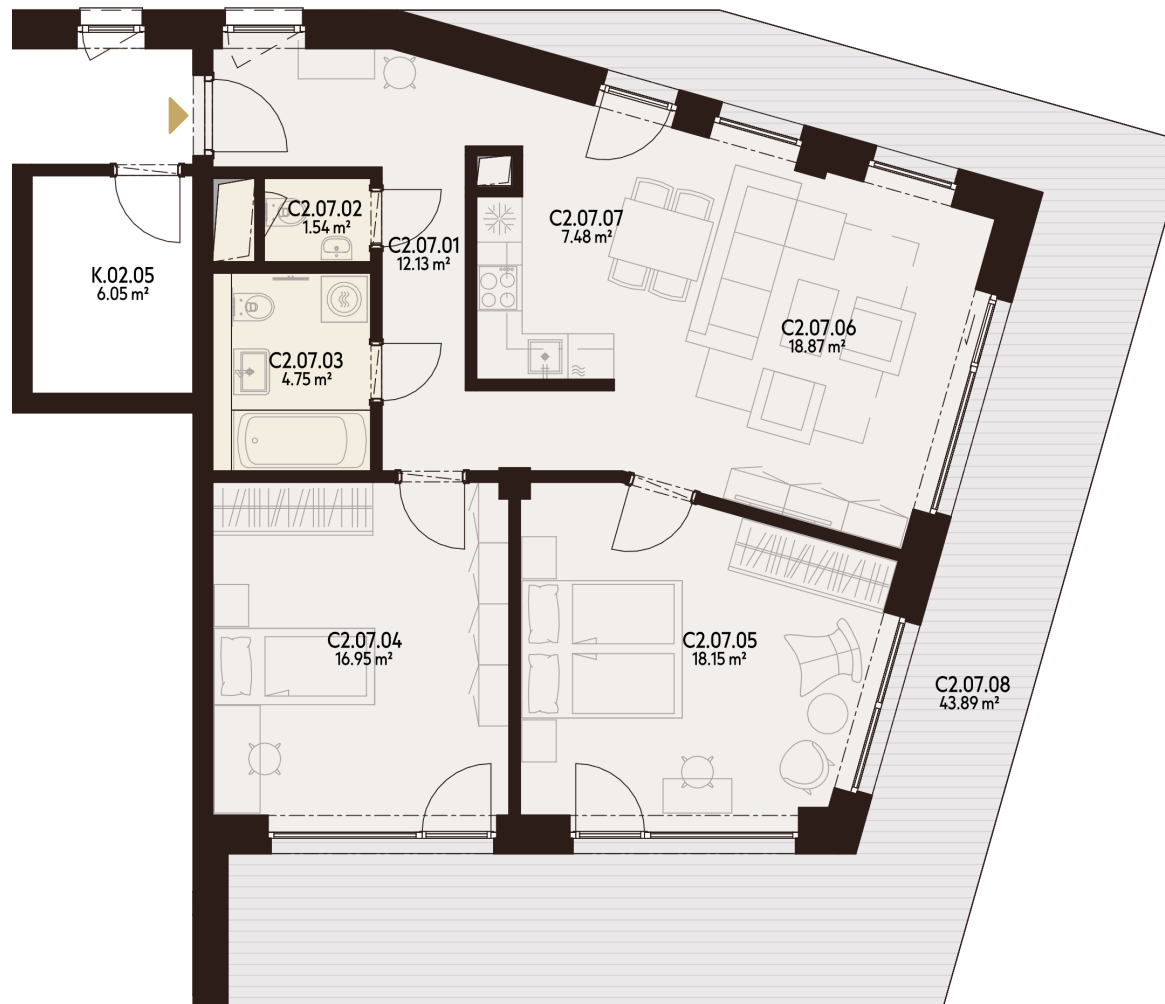

BYT C2.07

C2.07.01	CHODBA	12,13 m ²
C2.07.02	WC	1,54 m ²
C2.07.03	KÚPEĽŇA	4,75 m ²
C2.07.04	IZBA	16,95 m ²
C2.07.05	IZBA	18,15 m ²
C2.07.06	OBÝVACIA IZBA	18,87 m ²
C2.07.07	KUCHYŇA	7,48 m ²
C2.07.08	LODŽIA	43,89 m ²
K.2.05	KOBKA	6,05 m ²
P.-1.86	PARKOVACIE MIESTO	

Úžitková plocha 79,86 m²

Vonkajšie plochy celkom 43,89 m²

Podlahová plocha celkom 123,75 m²

**2. NADZEMNÉ
PODLAŽIE**

**3 IZBOVÝ
BYT**

0940 500 729

www.athletia.sk

Úžitková plocha predstavuje súčet plôch obytných miestností a príslušenstva bytu, bez plochy lodžii, balkónov a terás. Uvedené rozmery sú predbežné a nemusia sa zhodovať s realizačným projektom. Zariadenie bytu (nábytok, kuchynská linka, spotrebiče atď.) a jeho poloha sú len orientačné, nie sú súčasťou dodávky bytu. Zmeny vyhradené.