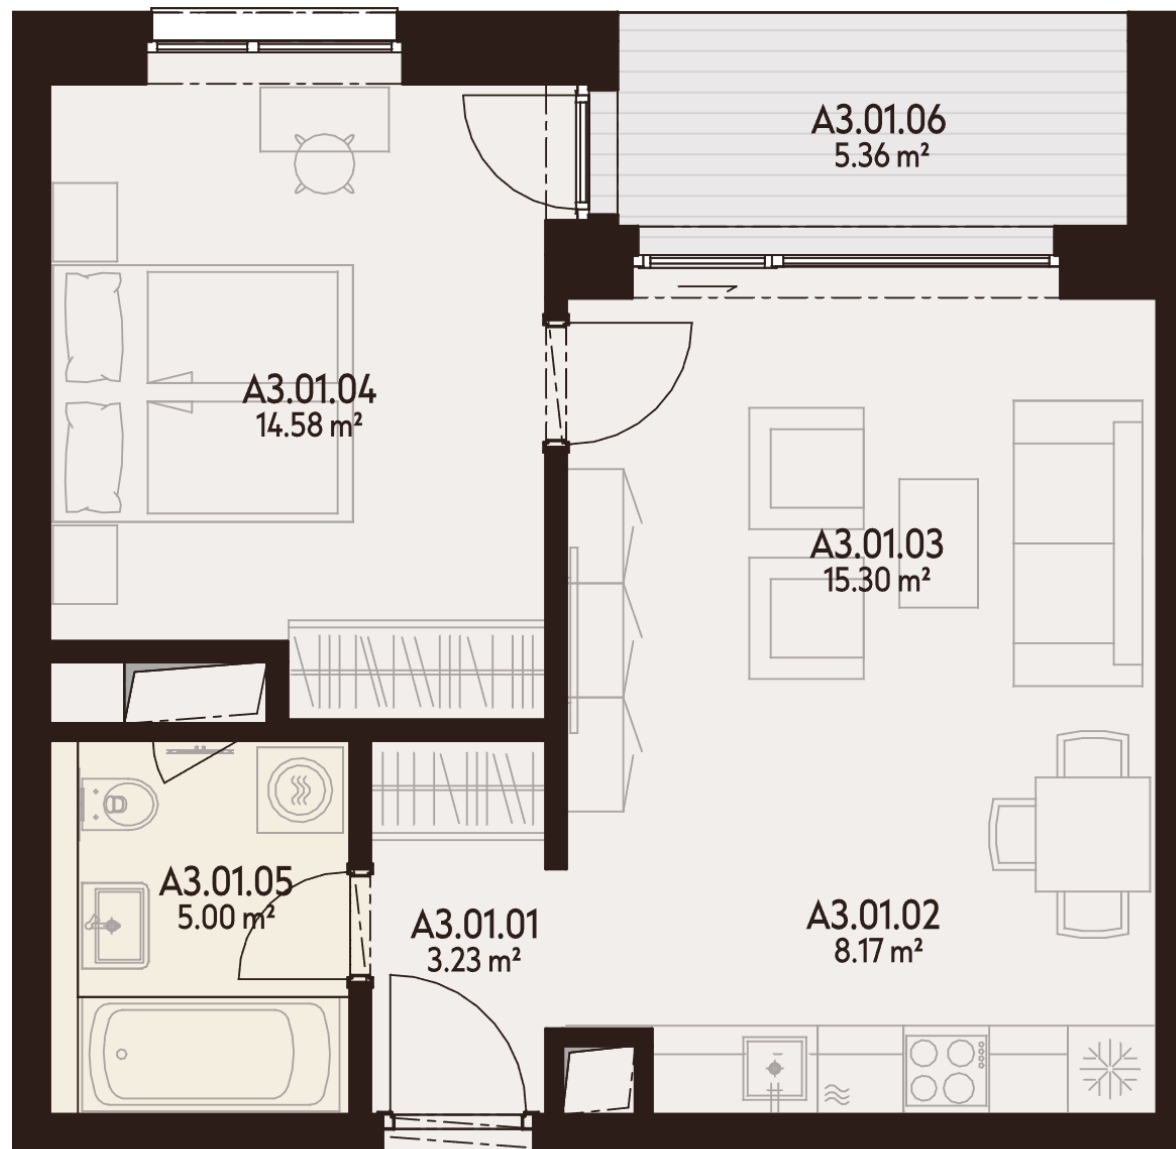

BYT A3.01

A3.01.01	CHODBA	3,23 m ²
A3.01.02	KUCHYŇA	8,17 m ²
A3.01.03	OBÝVACIA IZBA	15,30 m ²
A3.01.04	IZBA	14,58 m ²
A3.01.05	KÚPEĽŇA	5,00 m ²
A3.01.06	LODŽIA	5,36 m ²
K.-1.49	KOBKA	3,20 m ²
P.-1.49	PARKOVACIE MIESTO	

Úžitková plocha 46,28 m²

Vonkajšie plochy celkom 5,36 m²

Podlahová plocha celkom 51,64 m²

0940 500 729

www.athletia.sk

Úžitková plocha predstavuje súčet plôch obytných miestností a príslušenstva bytu, bez plochy lodžii, balkónov a terás. Uvedené rozmery sú predbežné a nemusia sa zhodovať s realizačným projektom. Zariadenie bytu (nábytok, kuchynská linka, spotrebiče atď.) a jeho poloha sú len orientačné, nie sú súčasťou dodávky bytu. Zmeny vyhradené.

**3. NADZEMNÉ
PODLAŽIE**

**2 IZBOVÝ
BYT**