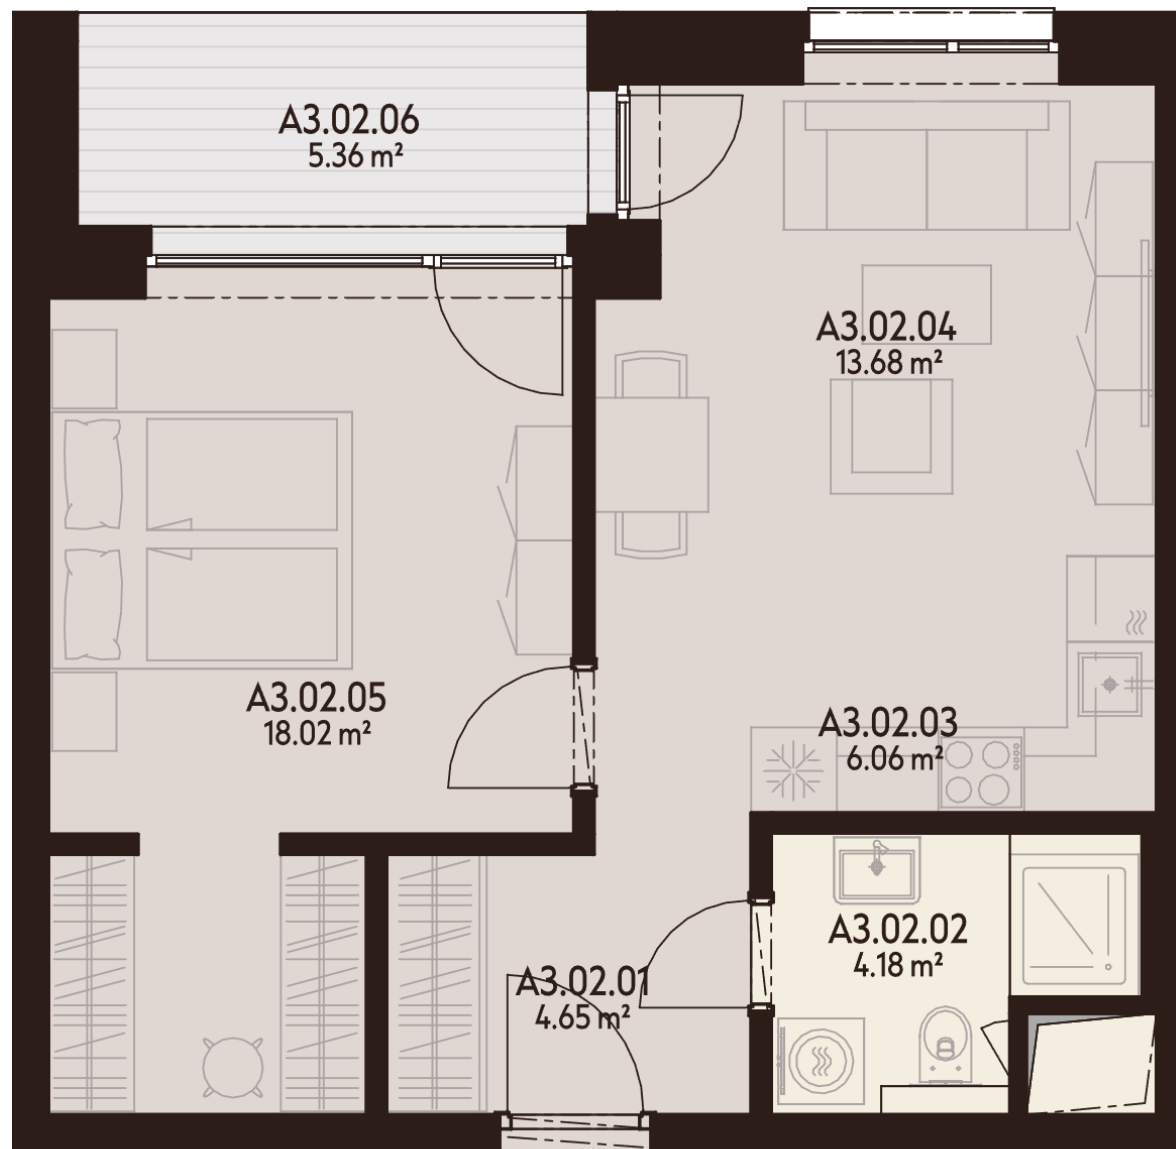

BYT A3.02

A3.02.01	CHODBA	4,65 m ²
A3.02.02	KÚPEĽŇA	4,18 m ²
A3.02.03	KUCHYŇA	6,06 m ²
A3.02.04	OBÝVACIA IZBA	13,68 m ²
A3.02.05	IZBA + ŠATNÍK	18,02 m ²
A3.02.06	LODŽIA	5,36 m ²
K.-1.96	KOBKA	1,61 m ²
P.-1.96	PARKOVACIE MIESTO	

Úžitková plocha 46,59 m²

Vonkajšie plochy celkom 5,36 m²

Podlahová plocha celkom 51,95 m²

0940 500 729

www.athletia.sk

Úžitková plocha predstavuje súčet plôch obytných miestností a príslušenstva bytu, bez plochy lodžii, balkónov a terás. Uvedené rozmery sú predbežné a nemusia sa zhodovať s realizačným projektom. Zariadenie bytu (nábytok, kuchynská linka, spotrebiče atď.) a jeho poloha sú len orientačné, nie sú súčasťou dodávky bytu. Zmeny vyhradené.

**3. NADZEMNÉ
PODLAŽIE**

**2 IZBOVÝ
BYT**