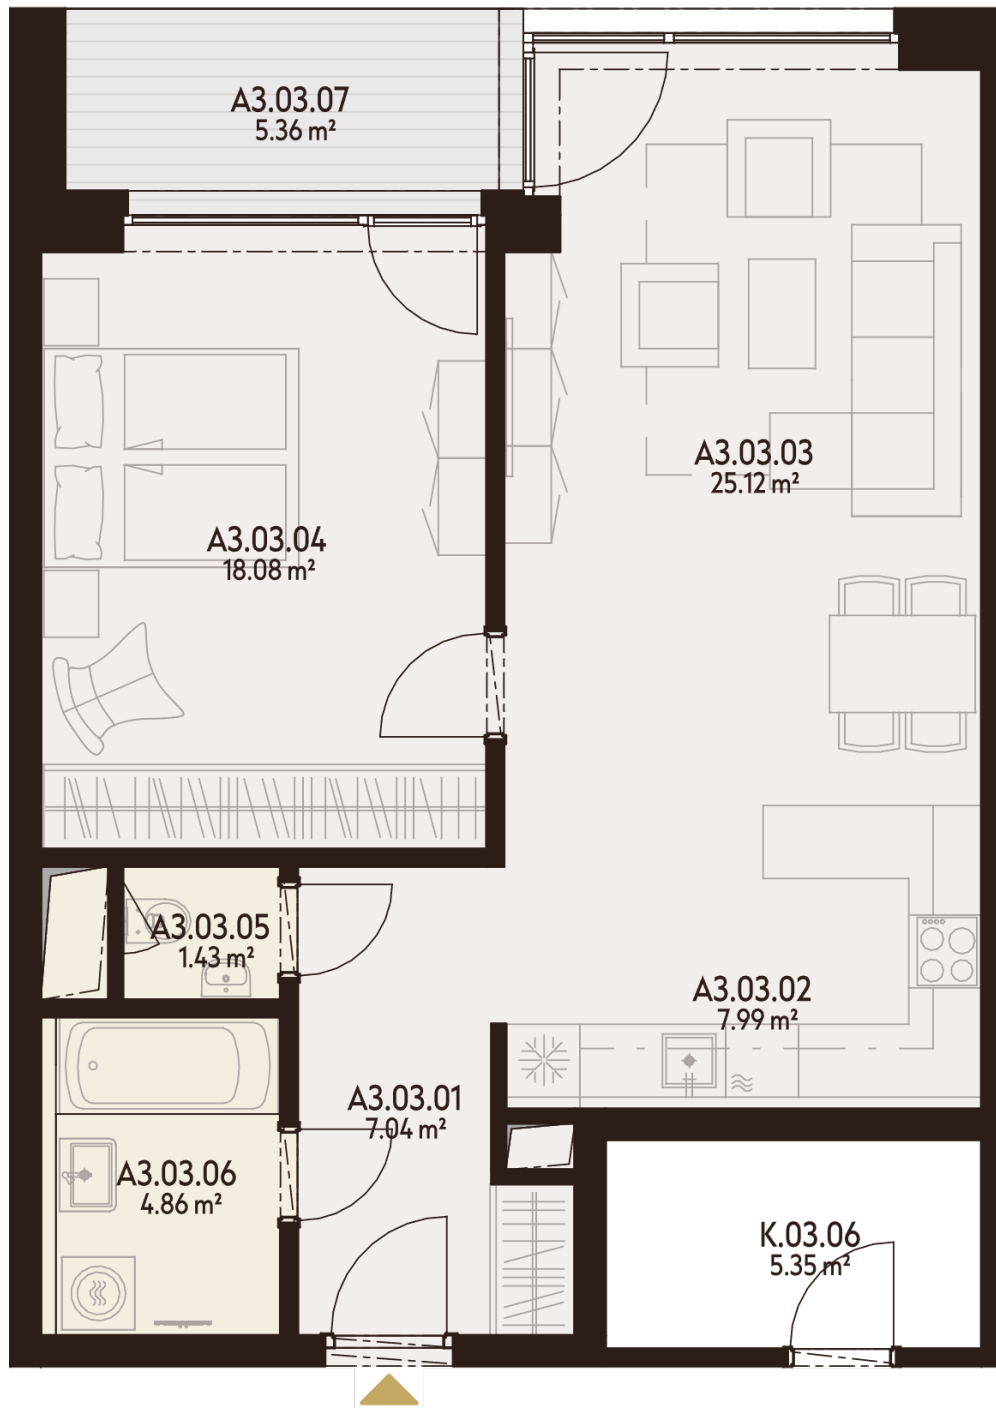

BYT A3.03

A3.03.01	CHODBA	7,04 m ²
A3.03.02	KUCHYŇA	7,99 m ²
A3.03.03	OBÝVACIA IZBA	25,12 m ²
A3.03.04	IZBA	18,08 m ²
A3.03.05	WC	1,43 m ²
A3.03.06	KÚPEĽŇA	4,86 m ²
A3.03.07	LODŽIA	5,36 m ²
K.3.06	KOBKA	5,35 m ²
K.-1.99	KOBKA	1,71 m ²
P.-1.99	PARKOVACIE MIESTO	

Úžitková plocha **64,52 m²**

Vonkajšie plochy celkom **5,36 m²**

Podlahová plocha celkom **69,88 m²**

0940 500 729

www.athletia.sk

Úžitková plocha predstavuje súčet plôch obytných miestností a príslušenstva bytu, bez plochy lodžii, balkónov a terás. Uvedené rozmery sú predbežné a nemusia sa zhodovať s realizačným projektom. Zariadenie bytu (nábytok, kuchynská linka, spotrebiče atď.) a jeho poloha sú len orientačné, nie sú súčasťou dodávky bytu. Zmeny vyhradené.

**3. NADZEMNÉ
PODLAŽIE**

**2 IZBOVÝ
BYT**