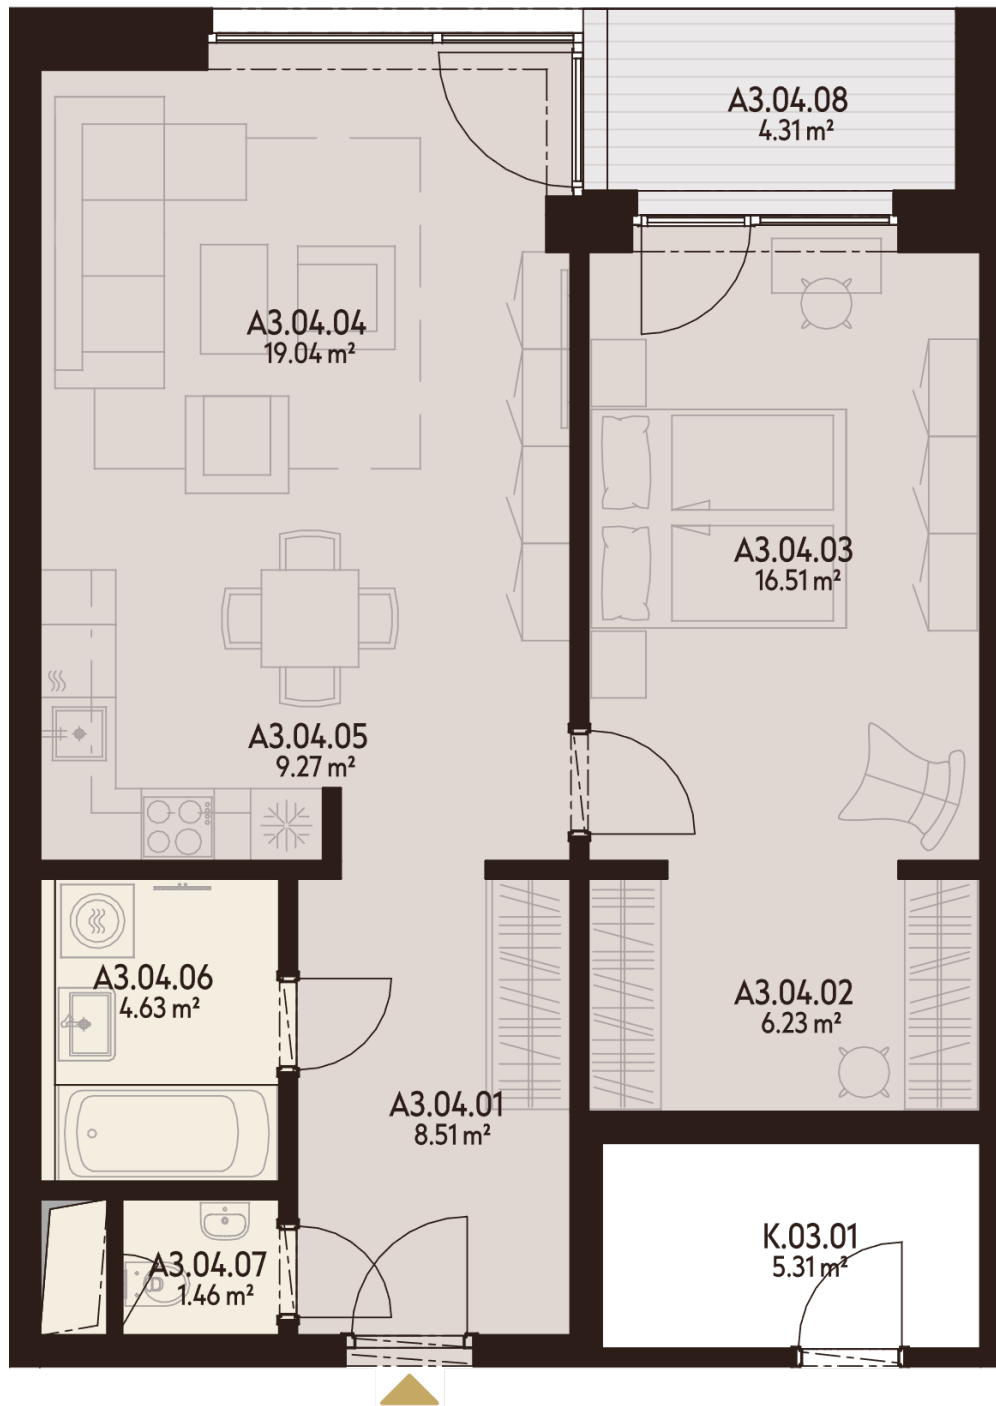

BYT A3.04

A3.04.01	CHODBA	8,51 m ²
A3.04.02	ŠATNÍK	6,23 m ²
A3.04.03	IZBA	16,51 m ²
A3.04.04	OBÝVACIA IZBA	19,04 m ²
A3.04.05	KUCHYŇA	9,27 m ²
A3.04.06	KÚPEĽŇA	4,63 m ²
A3.04.07	WC	1,46 m ²
A3.04.08	LODŽIA	4,31 m ²
K.3.01	KOBKA	5,31 m ²
K.-1.39	KOBKA	2,96 m ²
P.-1.39	PARKOVACIE MIESTO	

Úžitková plocha **65,64 m²**

Vonkajšie plochy celkom **4,31 m²**

Podlahová plocha celkom **69,95 m²**

0940 500 729

www.athletia.sk

Úžitková plocha predstavuje súčet plôch obytných miestností a príslušenstva bytu, bez plochy lodžii, balkónov a terás. Uvedené rozmery sú predbežné a nemusia sa zhodovať s realizačným projektom. Zariadenie bytu (nábytok, kuchynská linka, spotrebiče atď.) a jeho poloha sú len orientačné, nie sú súčasťou dodávky bytu. Zmeny vyhradené.

**3. NADZEMNÉ
PODLAŽIE**

**2 IZBOVÝ
BYT**