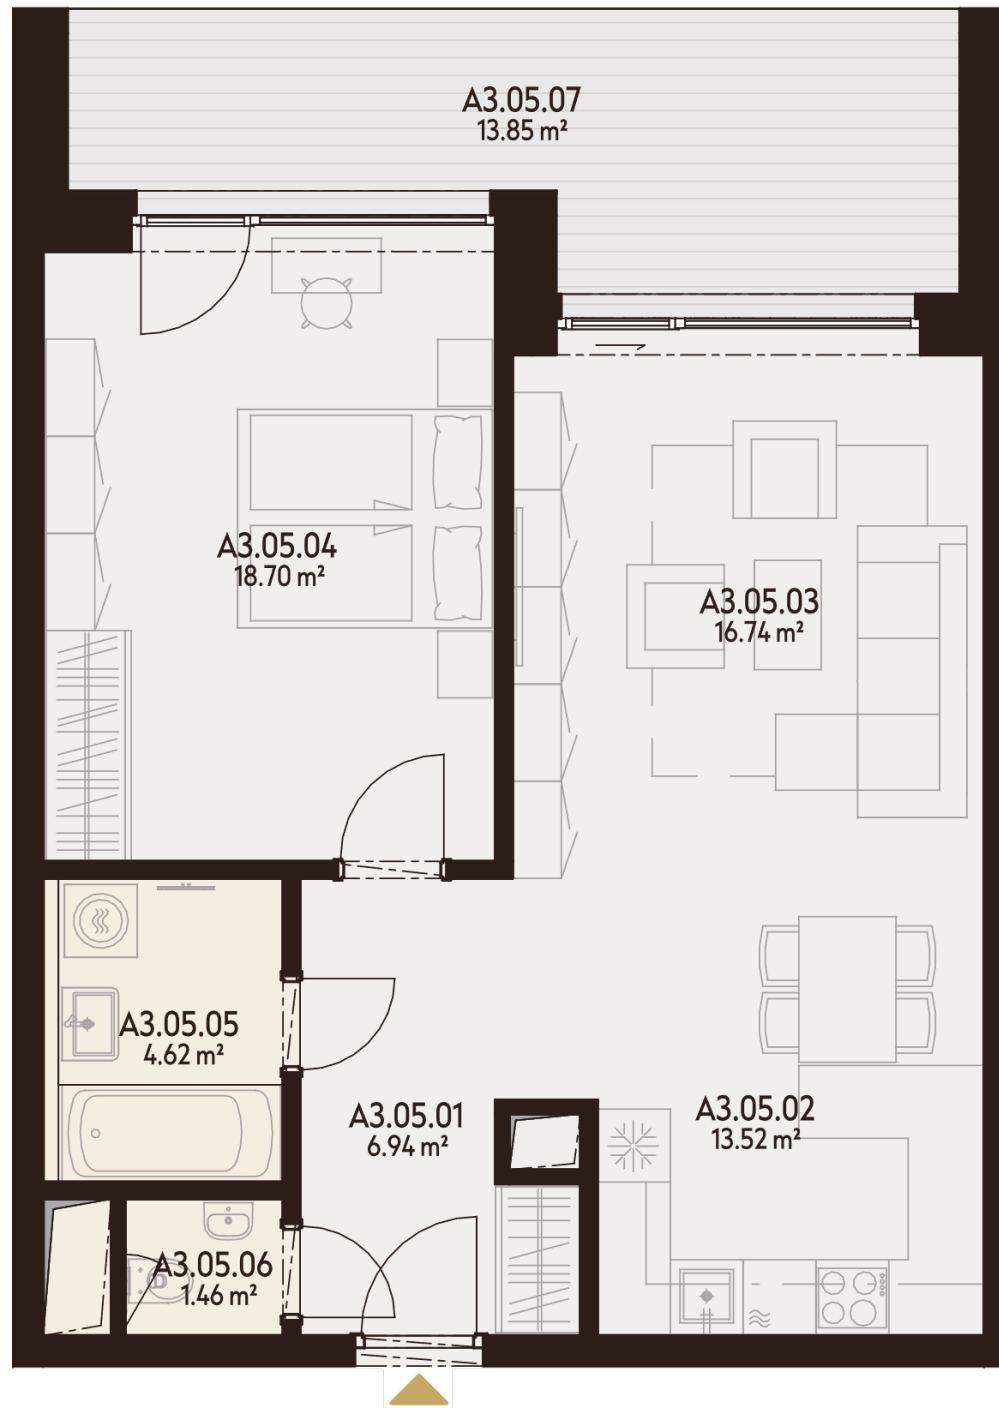

BYT A3.05

A3.05.01	CHODBA	6,94 m ²
A3.05.02	KUCHYŇA	13,52 m ²
A3.05.03	OBÝVACIA IZBA	16,74 m ²
A3.05.04	IZBA	18,70 m ²
A3.05.05	KÚPEĽŇA	4,62 m ²
A3.05.06	WC	1,46 m ²
A3.05.07	LODŽIA	13,85 m ²
K.-1.54	KOBKA	3,28 m ²
P.-1.54	PARKOVACIE MIESTO	

Úžitková plocha 61,99 m²

Vonkajšie plochy celkom 13,85 m²

Podlahová plocha celkom 75,84 m²

0940 500 729

www.athletia.sk

Úžitková plocha predstavuje súčet plôch obytných miestností a príslušenstva bytu, bez plochy lodžii, balkónov a terás. Uvedené rozmery sú predbežné a nemusia sa zhodovať s realizačným projektom. Zariadenie bytu (nábytok, kuchynská linka, spotrebiče atď.) a jeho poloha sú len orientačné, nie sú súčasťou dodávky bytu. Zmeny vyhradené.

**3. NADZEMNÉ
PODLAŽIE**

**2 IZBOVÝ
BYT**