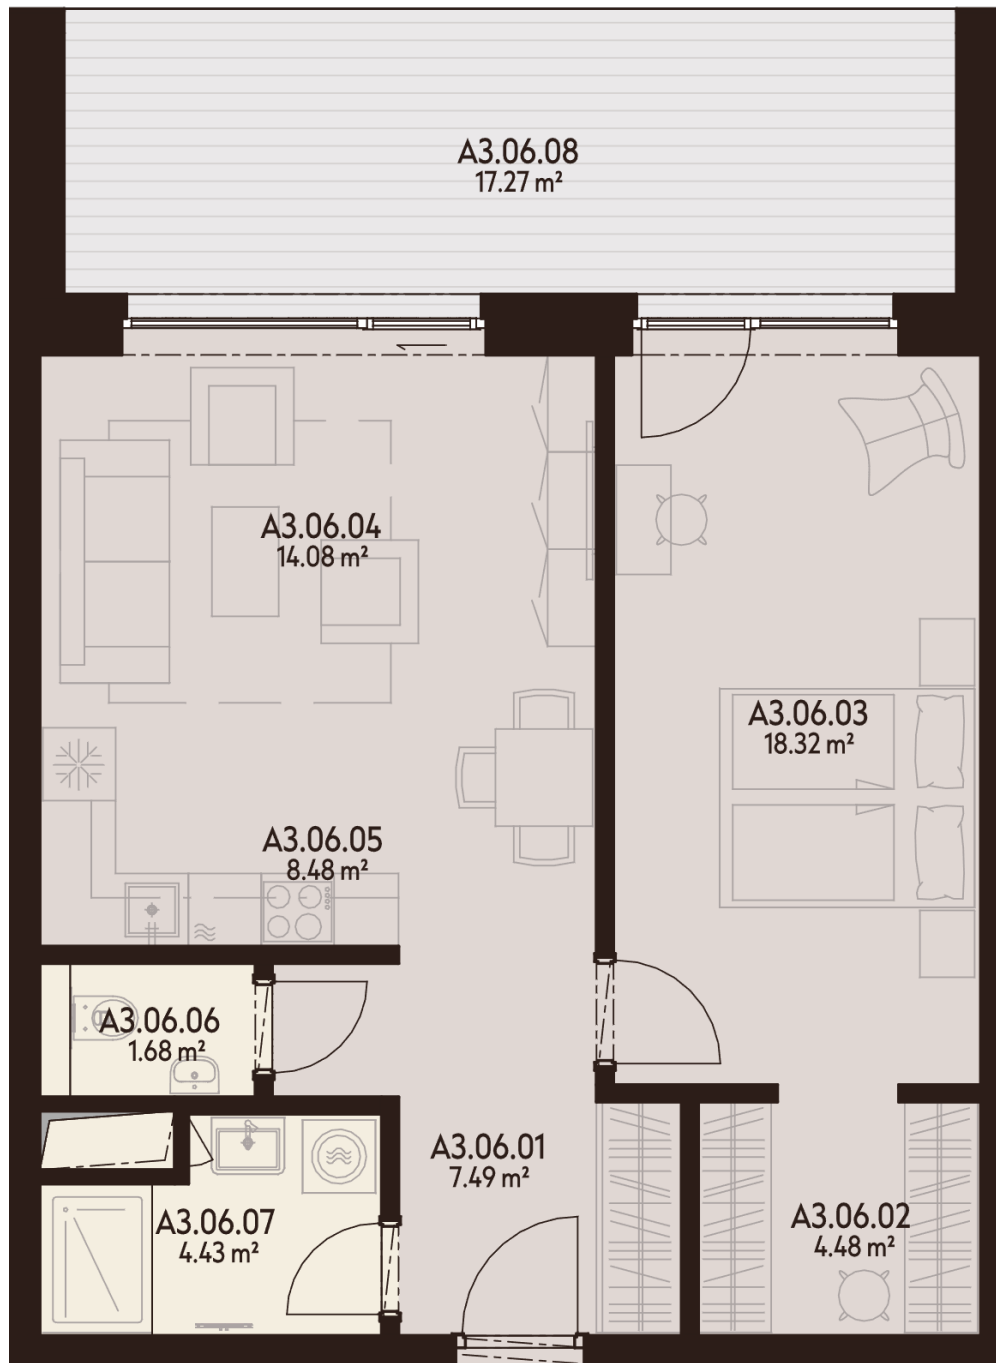

BYT A3.06

A3.06.01	CHODBA	7,49 m ²
A3.06.02	ŠATNÍK	4,48 m ²
A3.06.03	IZBA	18,32 m ²
A3.06.04	OBÝVACIA IZBA	14,08 m ²
A3.06.05	KUCHYŇA	8,48 m ²
A3.06.06	WC	1,68 m ²
A3.06.07	KÚPEĽŇA	4,43 m ²
A3.06.08	LODŽIA	17,27 m ²
K.-1.53	KOBKA	3,27 m ²
P.-1.53	PARKOVACIE MIESTO	

Úžitková plocha **58,95 m²**

Vonkajšie plochy celkom **17,27 m²**

Podlahová plocha celkom **76,22 m²**

0940 500 729

www.athletia.sk

Úžitková plocha predstavuje súčet plôch obytných miestností a príslušenstva bytu, bez plochy lodžii, balkónov a terás. Uvedené rozmery sú predbežné a nemusia sa zhodovať s realizačným projektom. Zariadenie bytu (nábytok, kuchynská linka, spotrebiče atď.) a jeho poloha sú len orientačné, nie sú súčasťou dodávky bytu. Zmeny vyhradené.

**3. NADZEMNÉ
PODLAŽIE**

**2 IZBOVÝ
BYT**