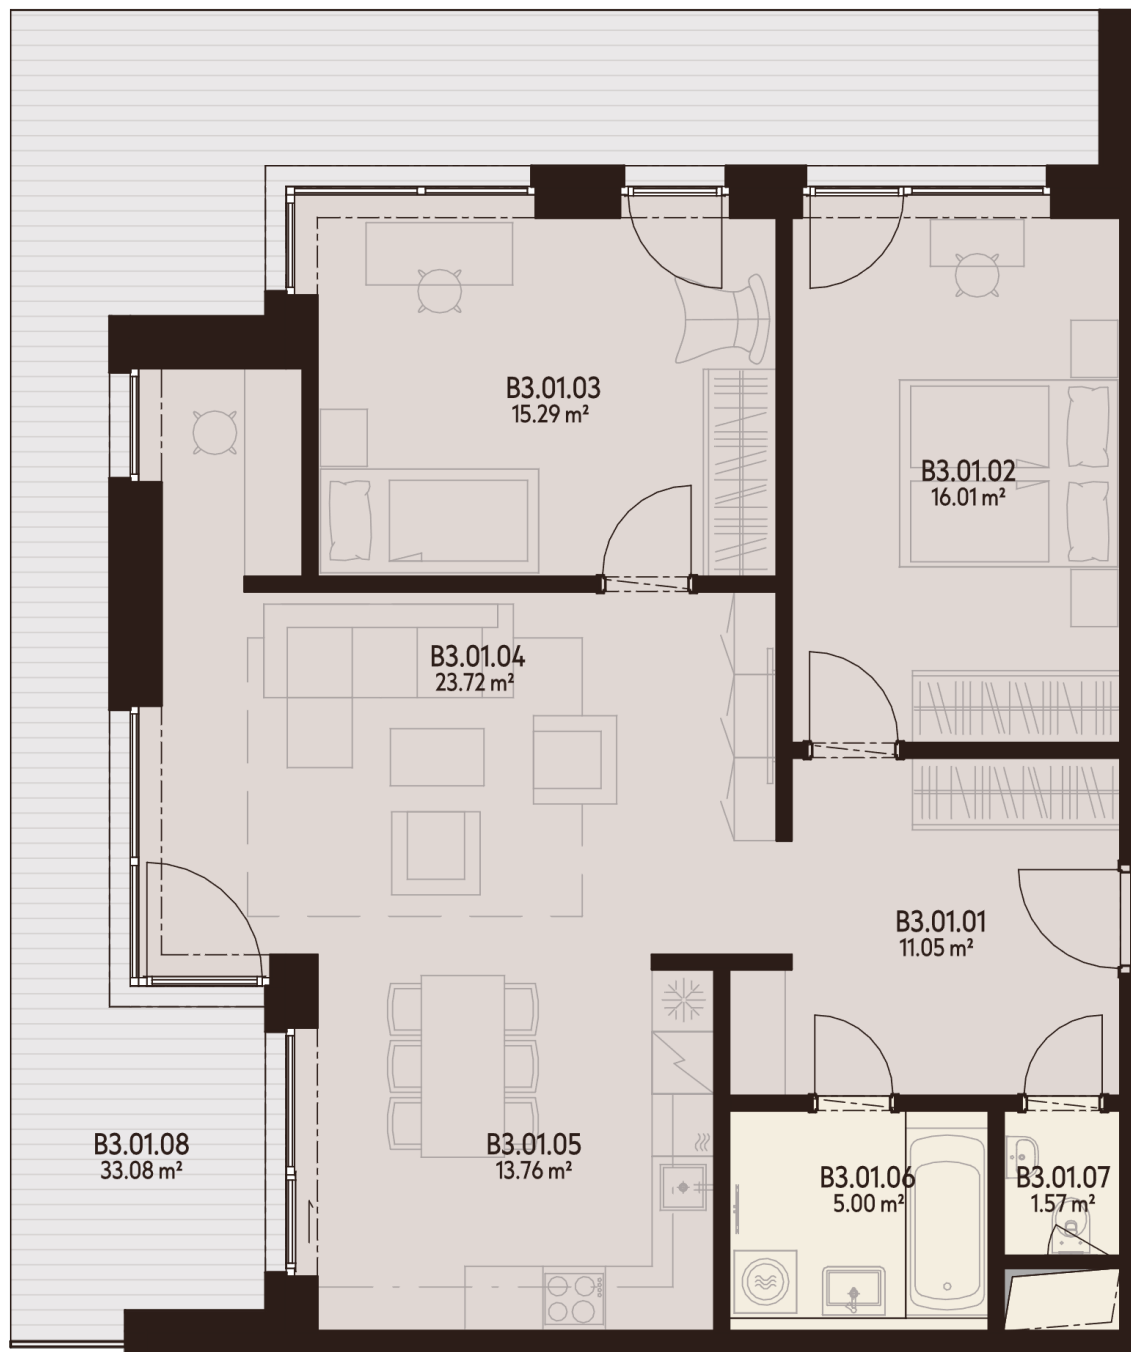

BYT B3.01

B3.01.01	CHODBA	11,05 m ²
B3.01.02	IZBA	16,01 m ²
B3.01.03	IZBA	15,29 m ²
B3.01.04	OBÝVACIA IZBA	23,72 m ²
B3.01.05	KUCHYŇA	13,76 m ²
B3.01.06	KÚPEĽŇA	5,00 m ²
B3.01.07	WC	1,57 m ²
B3.01.08	LODŽIA	33,08 m ²
K.-1.36	KOBKA	3,20 m ²
P.-1.36	PARKOVACIE MIESTO	

Úžitková plocha **86,42 m²**

Vonkajšie plochy celkom **33,08 m²**

Podlahová plocha celkom **119,49 m²**

0940 500 729

www.athletia.sk

Úžitková plocha predstavuje súčet plôch obytných miestností a príslušenstva bytu, bez plochy lodžii, balkónov a terás. Uvedené rozmery sú predbežné a nemusia sa zhodovať s realizačným projektom. Zariadenie bytu (nábytok, kuchynská linka, spotrebiče atď.) a jeho poloha sú len orientačné, nie sú súčasťou dodávky bytu. Zmeny vyhradené.

**3. NADZEMNÉ
PODLAŽIE**

**3 IZBOVÝ
BYT**