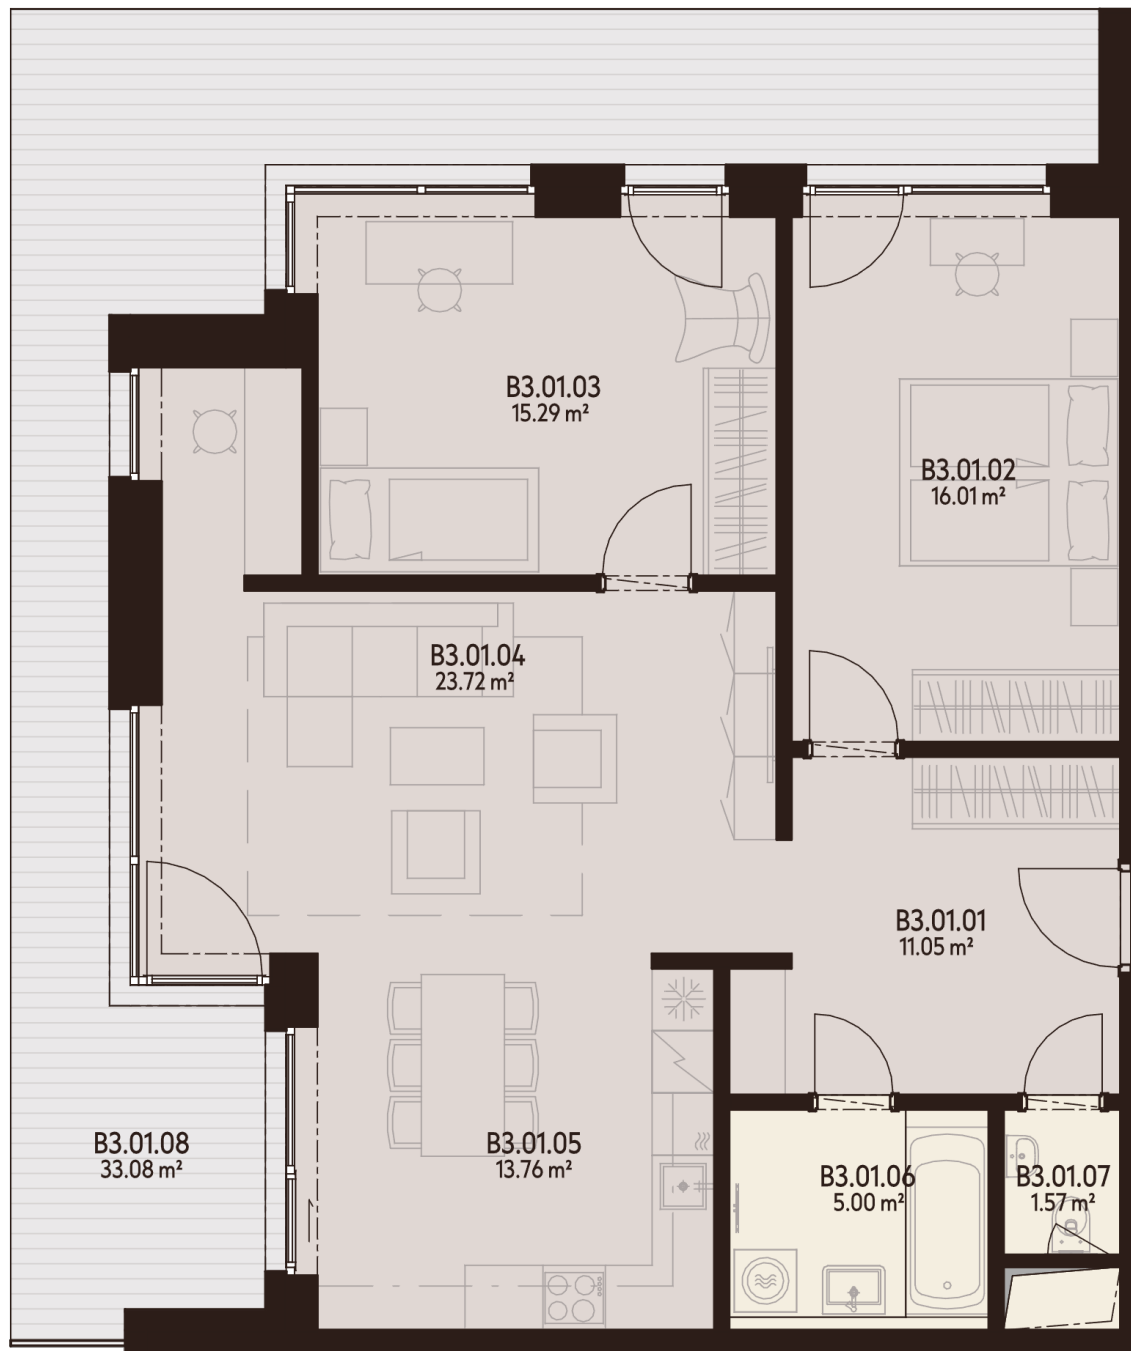

BYT B3.01

B3.01.01	CHODBA	11,05 m ²
B3.01.02	IZBA	16,01 m ²
B3.01.03	IZBA	15,29 m ²
B3.01.04	OBÝVACIA IZBA	23,72 m ²
B3.01.05	KUCHYŇA	13,76 m ²
B3.01.06	KÚPEĽŇA	5,00 m ²
B3.01.07	WC	1,57 m ²
B3.01.08	LODŽIA	33,08 m ²
K.-1.36	KOBKA	3,20 m ²
P.-1.36	PARKOVACIE MIESTO	

Úžitková plocha 86,42 m²

Vonkajšie plochy celkom 33,08 m²

Podlahová plocha celkom 119,49 m²

0940 500 729

www.athletia.sk

Úžitková plocha predstavuje súčet plôch obytných miestností a príslušenstva bytu, bez plochy lodžii, balkónov a terás. Uvedené rozmery sú predbežné a nemusia sa zhodovať s realizačným projektom. Zariadenie bytu (nábytok, kuchynská linka, spotrebiče atď.) a jeho poloha sú len orientačné, nie sú súčasťou dodávky bytu. Zmeny vyhradené.

**3. NADZEMNÉ
PODLAŽIE**

**3 IZBOVÝ
BYT**