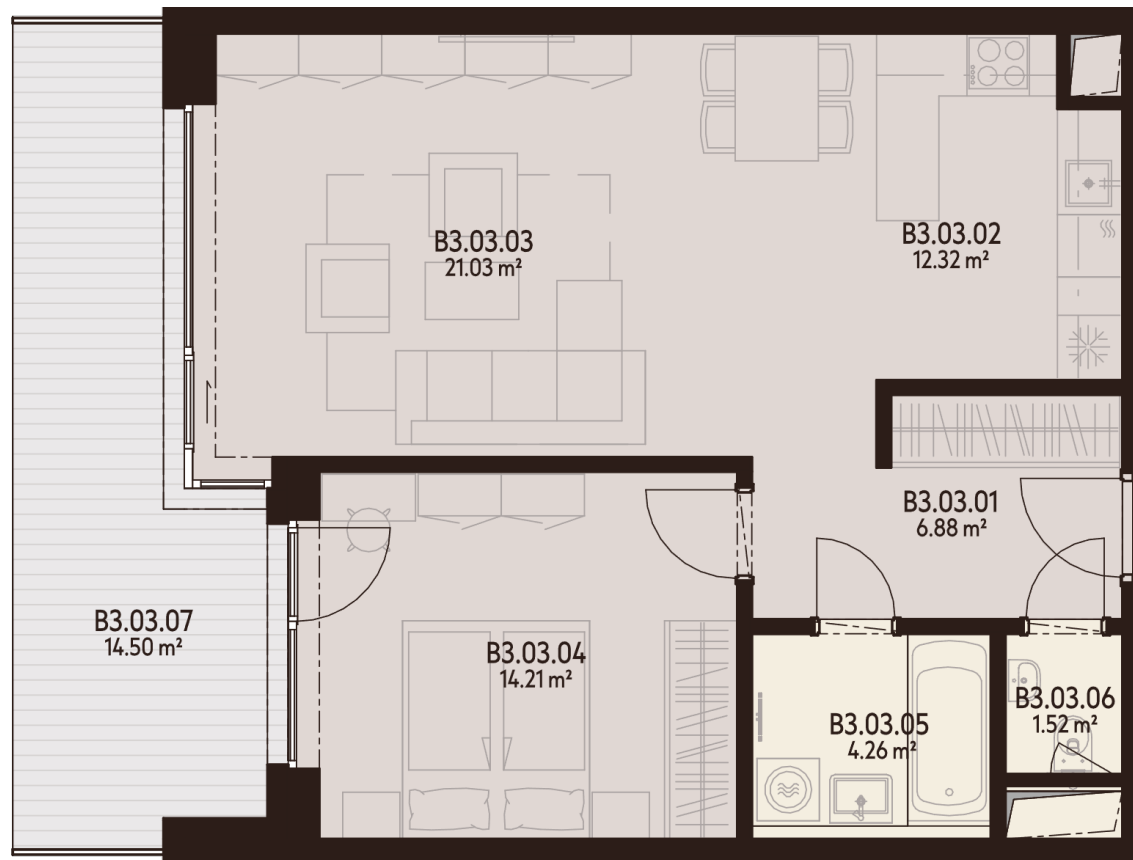

BYT B3.03

B3.03.01	CHODBA	6,88 m ²
B3.03.02	KUCHYŇA	12,32 m ²
B3.03.03	OBÝVACIA IZBA	21,03 m ²
B3.03.04	IZBA	14,21 m ²
B3.03.05	KÚPEĽŇA	4,26 m ²
B3.03.06	WC	1,52 m ²
B3.03.07	LODŽIA	14,50 m ²
K.-1.79	KOBKA	2,31 m ²
P.-1.79	PARKOVACIE MIESTO	

Úžitková plocha 60,22 m²

Vonkajšie plochy celkom 14,50 m²

Podlahová plocha celkom 74,72 m²

**3. NADZEMNÉ
PODLAŽIE**

**2 IZBOVÝ
BYT**

0940 500 729

www.athletia.sk

Úžitková plocha predstavuje súčet plôch obytných miestností a príslušenstva bytu, bez plochy lodžii, balkónov a terás. Uvedené rozmery sú predbežné a nemusia sa zhodovať s realizačným projektom. Zariadenie bytu (nábytok, kuchynská linka, spotrebiče atď.) a jeho poloha sú len orientačné, nie sú súčasťou dodávky bytu. Zmeny vyhradené.