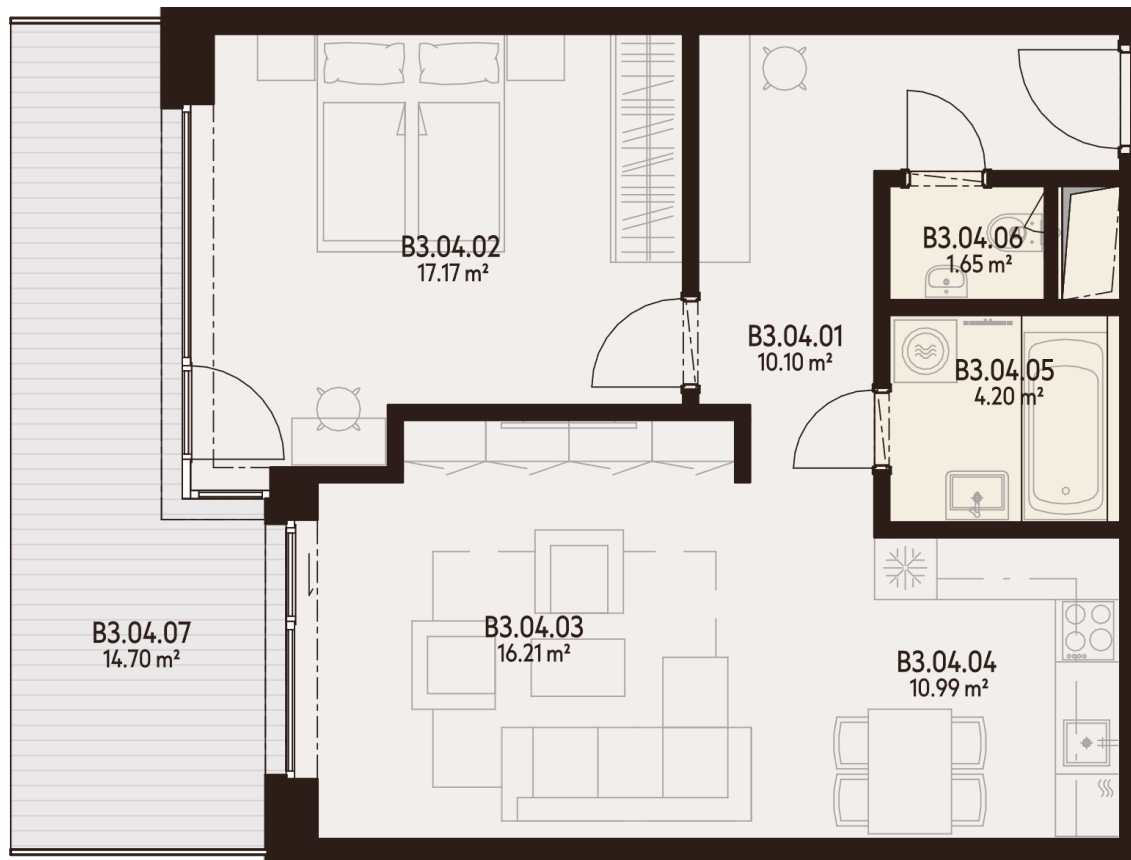

BYT B3.04

B3.04.01	CHODBA	10,10 m ²
B3.04.02	IZBA	17,17 m ²
B3.04.03	OBÝVACIA IZBA	16,21 m ²
B3.04.04	KUCHYŇA	10,99 m ²
B3.04.05	KÚPEĽŇA	4,20 m ²
B3.04.06	WC	1,65 m ²
B3.04.07	LODŽIA	14,70 m ²
K.-1.138	KOBKA	2,26 m ²
P.-1.138	PARKOVACIE MIESTO	

Úžitková plocha **60,32 m²**

Vonkajšie plochy celkom **14,70 m²**

Podlahová plocha celkom **75,02 m²**

**3. NADZEMNÉ
PODLAŽIE**

**2 IZBOVÝ
BYT**

0940 500 729

www.athletia.sk

Úžitková plocha predstavuje súčet plôch obytných miestností a príslušenstva bytu, bez plochy lodžii, balkónov a terás. Uvedené rozmery sú predbežné a nemusia sa zhodovať s realizačným projektom. Zariadenie bytu (nábytok, kuchynská linka, spotrebiče atď.) a jeho poloha sú len orientačné, nie sú súčasťou dodávky bytu. Zmeny vyhradené.