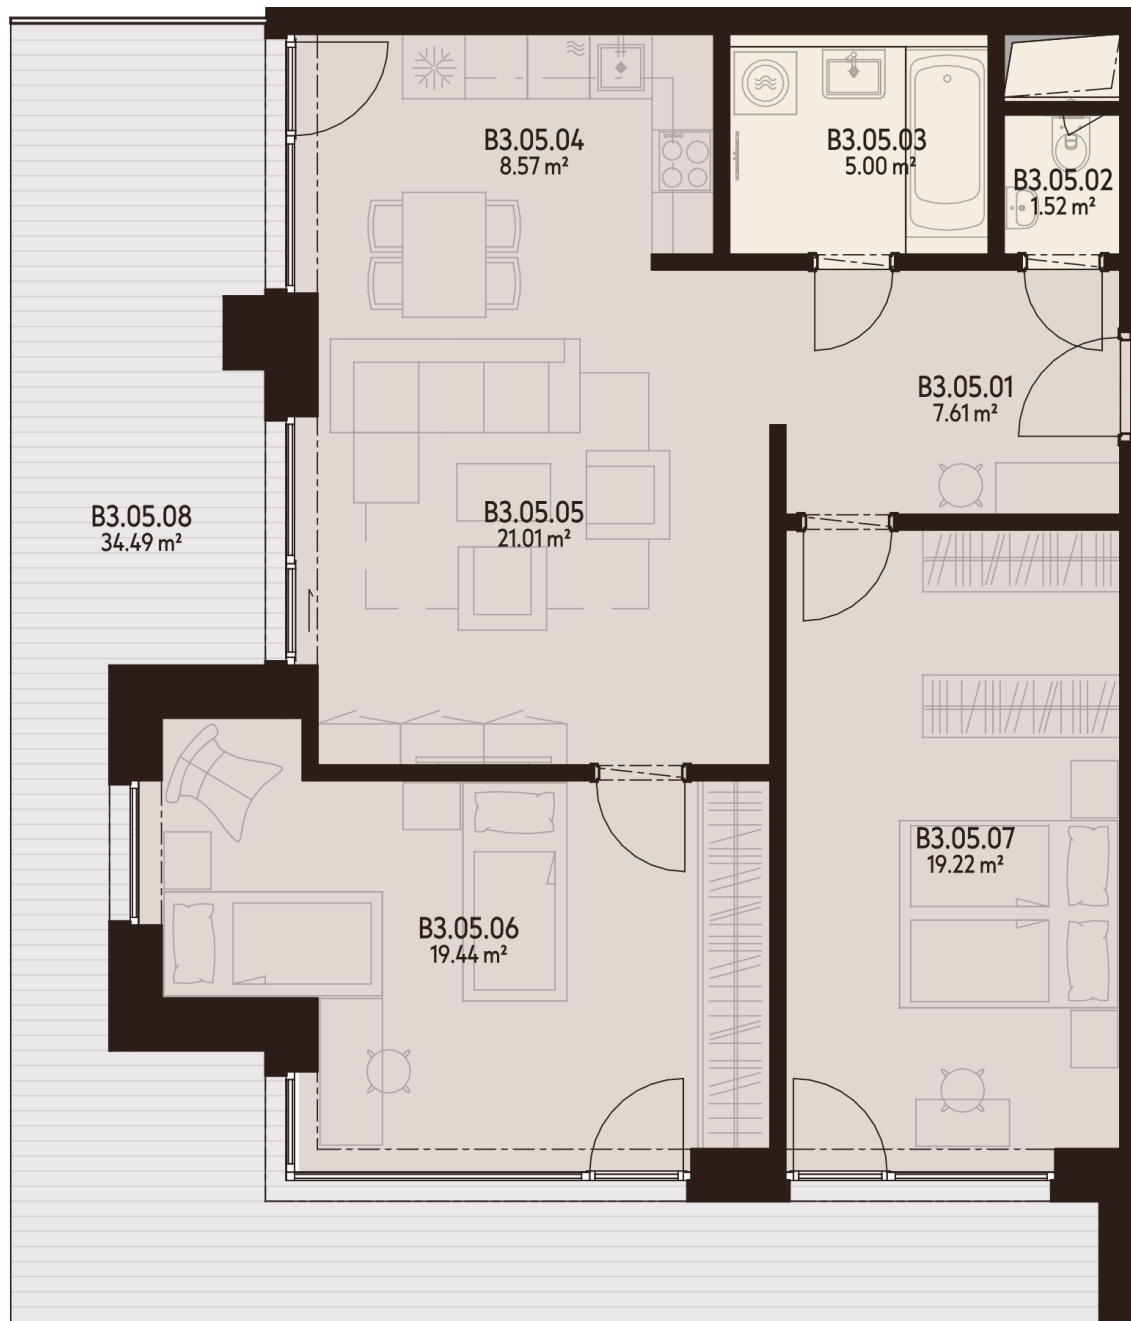

BYT B3.05

B3.05.01	CHODBA	7,61 m ²
B3.05.02	WC	1,52 m ²
B3.05.03	KÚPEĽŇA	5,00 m ²
B3.05.04	KUCHYŇA	8,57 m ²
B3.05.05	OBÝVACIA IZBA	21,01 m ²
B3.05.06	IZBA	19,44 m ²
B3.05.07	IZBA	19,22 m ²
B3.05.08	LODŽIA	34,49 m ²
K.-1.142	KOBKA	2,21 m ²
P.-1.142	PARKOVACIE MIESTO	

Úžitková plocha 82,37 m²

Vonkajšie plochy celkom 34,49 m²

Podlahová plocha celkom 116,86 m²

0940 500 729

www.athletia.sk

Úžitková plocha predstavuje súčet plôch obytných miestností a príslušenstva bytu, bez plochy lodžii, balkónov a terás. Uvedené rozmery sú predbežné a nemusia sa zhodovať s realizačným projektom. Zariadenie bytu (nábytok, kuchynská linka, spotrebiče atď.) a jeho poloha sú len orientačné, nie sú súčasťou dodávky bytu. Zmeny vyhradené.

**3. NADZEMNÉ
PODLAŽIE**

**3 IZBOVÝ
BYT**