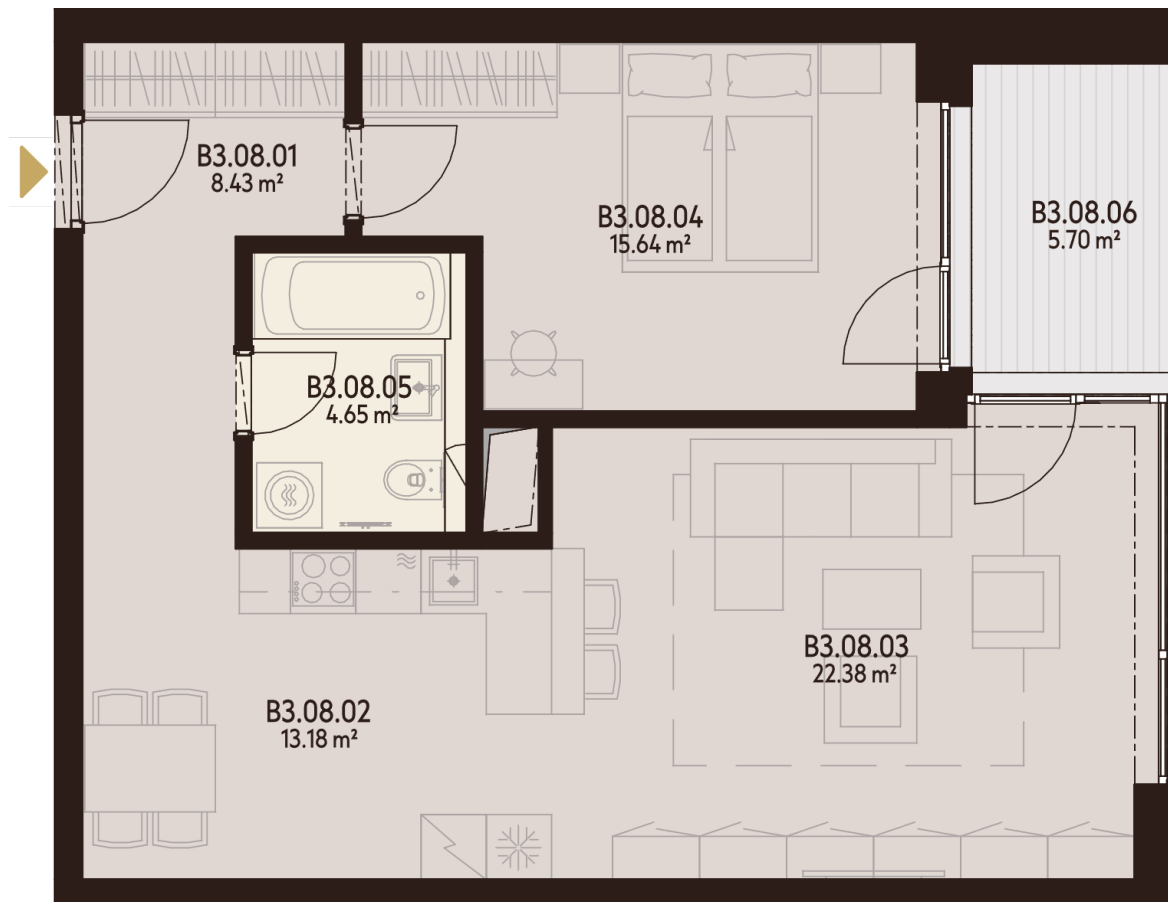

3. NADZEMNÉ PODLAŽIE

BYT B3.08

B3.08.01	CHODBA	8,43 m ²
B3.08.02	KUCHYŇA	13,18 m ²
B3.08.03	OBÝVACIA IZBA	22,38 m ²
B3.08.04	IZBA	15,64 m ²
B3.08.05	KÚPEĽŇA	4,65 m ²
B3.08.06	LODŽIA	5,70 m ²
K.-1.52	KOBKA	3,04 m ²
P.-1.52	PARKOVACIE MIESTO	

Úžitková plocha	64,27 m²
Vonkajšie plochy celkom	5,70 m²
Podlahová plocha celkom	69,97 m²

2 IZBOVÝ BYT

0940 500 729

www.athletia.sk

Úžitková plocha predstavuje súčet plôch obytných miestností a príslušenstva bytu, bez plochy lodžii, balkónov a terás. Uvedené rozmery sú predbežné a nemusia sa zhodovať s realizačným projektom. Zariadenie bytu (nábytok, kuchynská linka, spotrebiče atď.) a jeho poloha sú len orientačné, nie sú súčasťou dodávky bytu. Zmeny vyhradené.