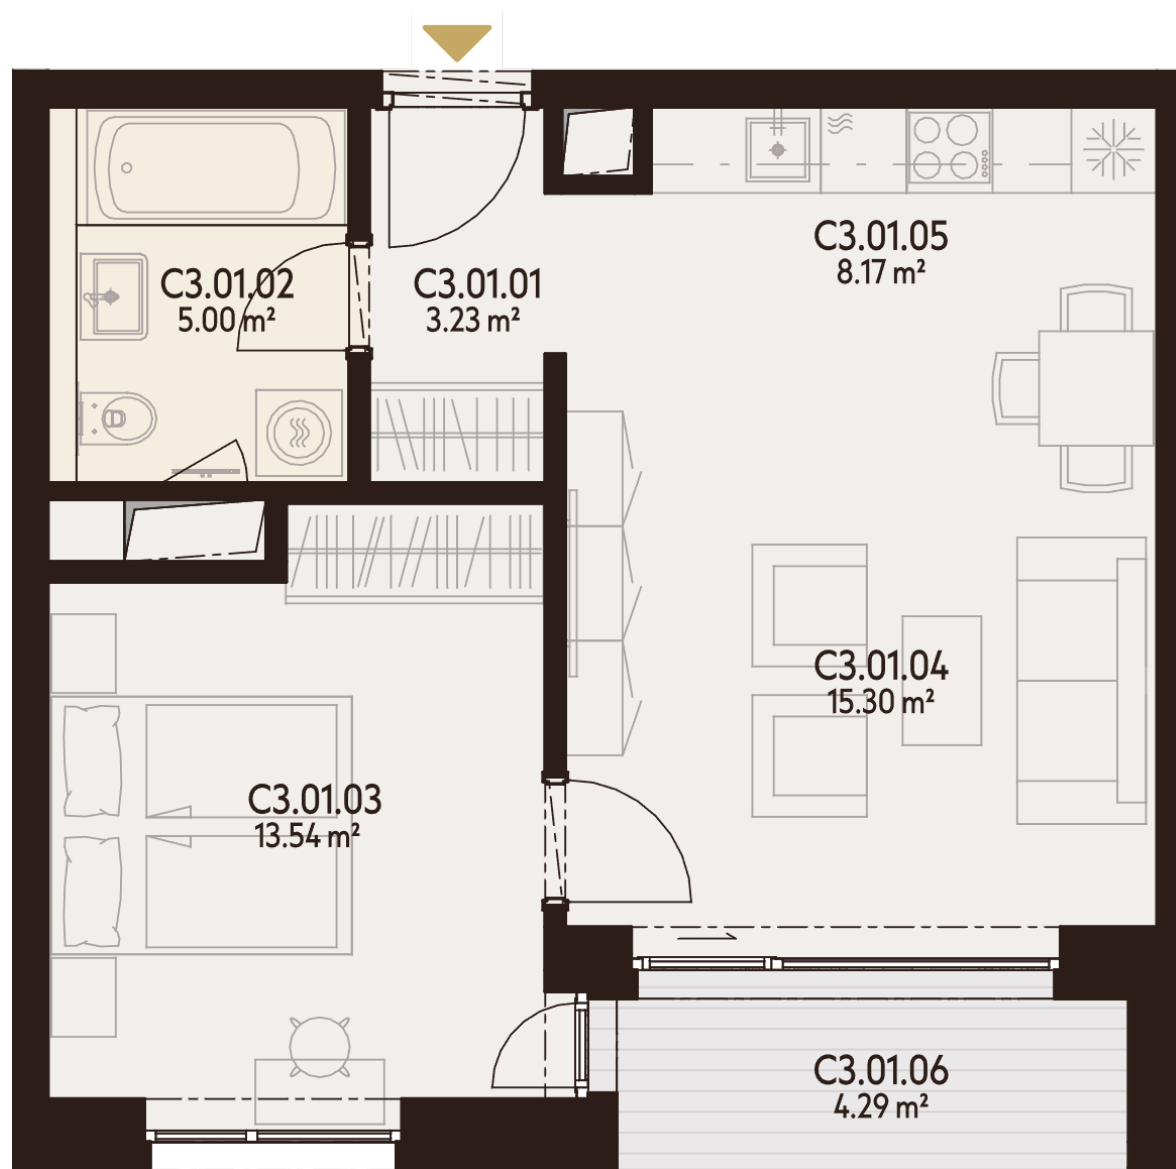

BYT C3.01

C3.01.01	CHODBA	3,23 m ²
C3.01.02	KÚPEĽŇA	5,00 m ²
C3.01.03	IZBA	13,54 m ²
C3.01.04	OBÝVACIA IZBA	15,30 m ²
C3.01.05	KUCHYŇA	8,17 m ²
C3.01.06	LODŽIA	4,29 m ²
K.-1.156	KOBKA	2,13 m ²
P.-1.156	PARKOVACIE MIESTO	

Úžitková plocha	45,24 m²
Vonkajšie plochy celkom	4,29 m²
Podlahová plocha celkom	49,53 m²

0940 500 729

www.athletia.sk

Úžitková plocha predstavuje súčet plôch obytných miestností a príslušenstva bytu, bez plochy lodžii, balkónov a terás. Uvedené rozmery sú predbežné a nemusia sa zhodovať s realizačným projektom. Zariadenie bytu (nábytok, kuchynská linka, spotrebiče atď.) a jeho poloha sú len orientačné, nie sú súčasťou dodávky bytu. Zmeny vyhradené.

**3. NADZEMNÉ
PODLAŽIE**

**2 IZBOVÝ
BYT**