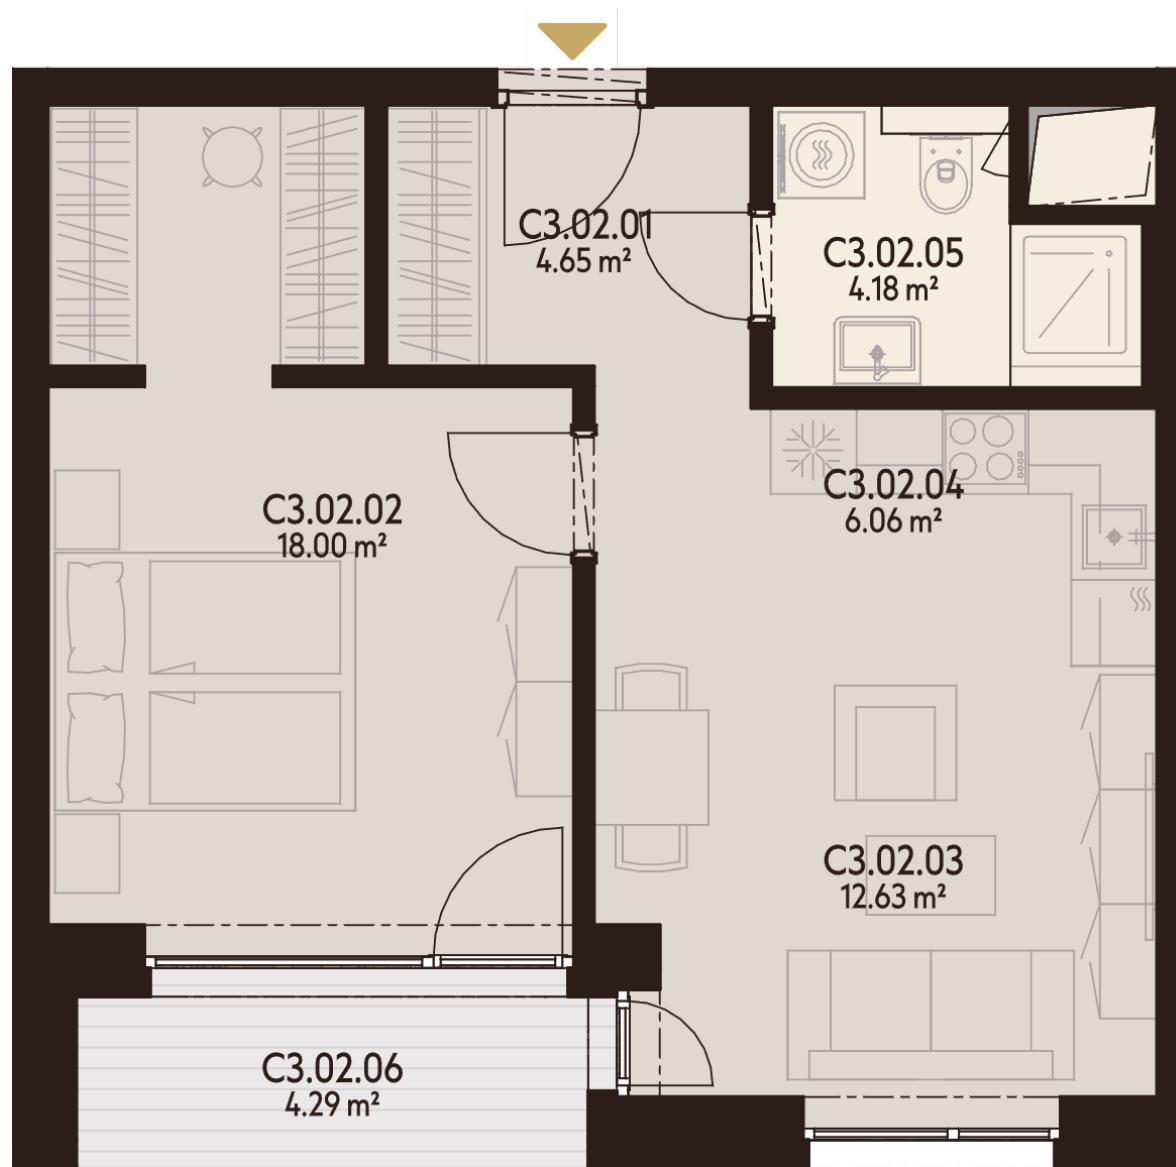

BYT C3.02

C3.02.01	CHODBA	4,65 m ²
C3.02.02	IZBA + ŠATNÍK	18,00 m ²
C3.02.03	OBÝVACIA IZBA	12,63 m ²
C3.02.04	KUCHYŇA	6,06 m ²
C3.02.05	KÚPEĽŇA	4,18 m ²
C3.02.06	LODŽIA	4,29 m ²
K.-1.84	KOBKA	1,72 m ²
P.-1.84	PARKOVACIE MIESTO	

Úžitková plocha	45,53 m²
Vonkajšie plochy celkom	4,29 m²
Podlahová plocha celkom	49,82 m²

0940 500 729

www.athletia.sk

Úžitková plocha predstavuje súčet plôch obytných miestností a príslušenstva bytu, bez plochy lodžii, balkónov a terás. Uvedené rozmery sú predbežné a nemusia sa zhodovať s realizačným projektom. Zariadenie bytu (nábytok, kuchynská linka, spotrebiče atď.) a jeho poloha sú len orientačné, nie sú súčasťou dodávky bytu. Zmeny vyhradené.

**3. NADZEMNÉ
PODLAŽIE**

**2 IZBOVÝ
BYT**