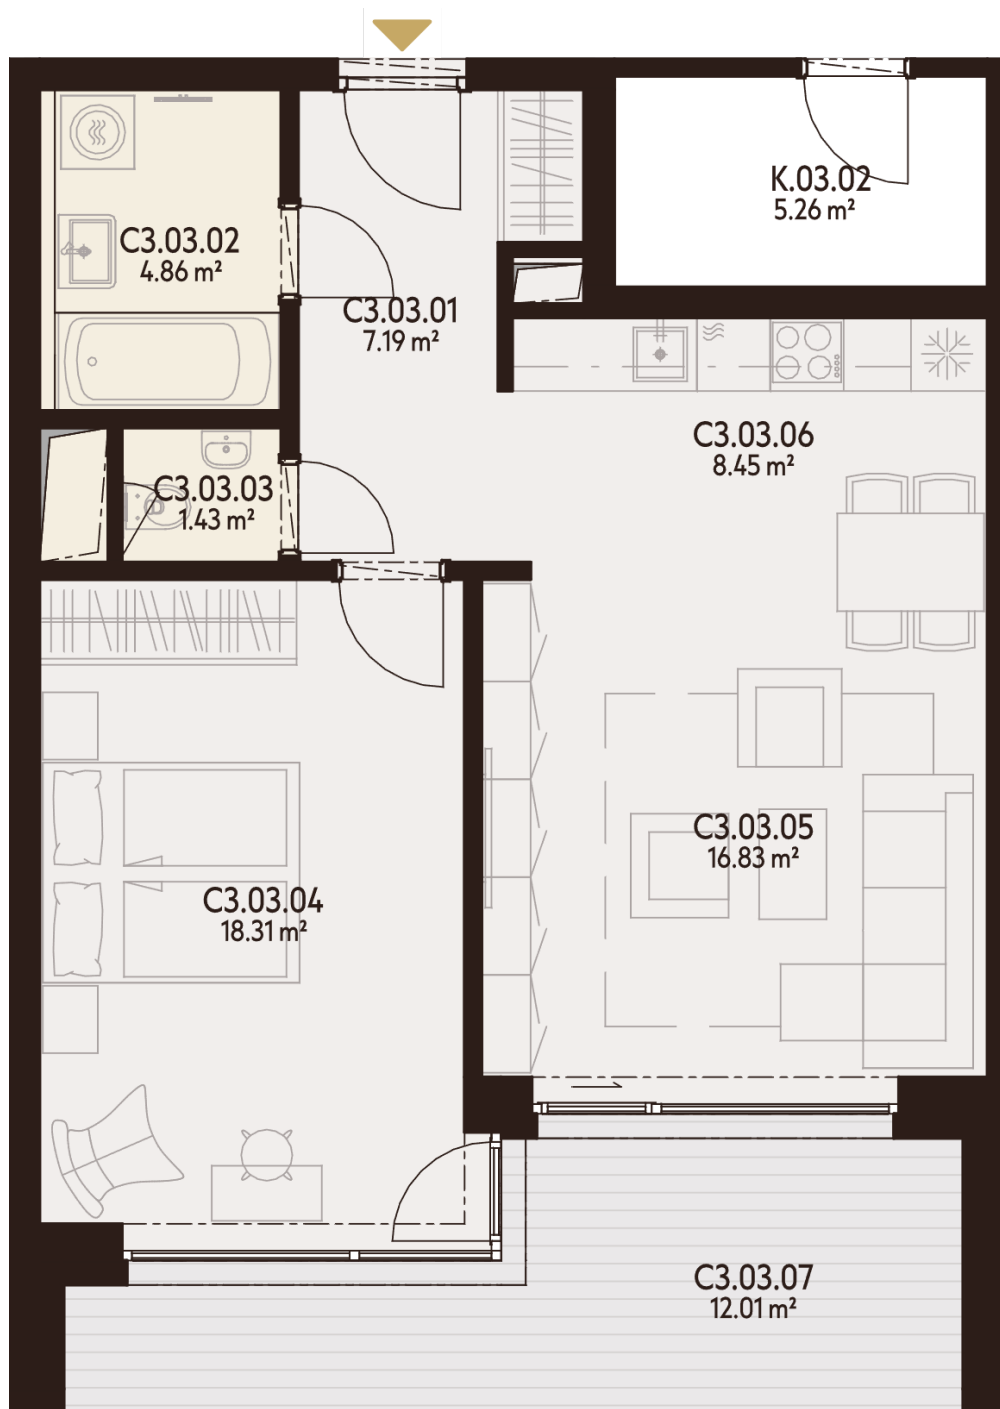

BYT C3.03

C3.03.01	CHODBA	7,19 m ²
C3.03.02	KÚPEĽŇA	4,86 m ²
C3.03.03	WC	1,43 m ²
C3.03.04	IZBA	18,31 m ²
C3.03.05	OBÝVACIA IZBA	16,83 m ²
C3.03.06	KUCHYŇA	8,45 m ²
C3.03.07	LODŽIA	12,01 m ²
K.-1.63	KOBKA	1,83 m ²
P.-1.63	PARKOVACIE MIESTO	

Úžitková plocha	57,08 m²
Vonkajšie plochy celkom	12,01 m²
Podlahová plocha celkom	69,08 m²

0940 500 729

www.athletia.sk

Úžitková plocha predstavuje súčet plôch obytných miestností a príslušenstva bytu, bez plochy lodžii, balkónov a terás. Uvedené rozmery sú predbežné a nemusia sa zhodovať s realizačným projektom. Zariadenie bytu (nábytok, kuchynská linka, spotrebiče atď.) a jeho poloha sú len orientačné, nie sú súčasťou dodávky bytu. Zmeny vyhradené.

**3. NADZEMNÉ
PODLAŽIE**

**2 IZBOVÝ
BYT**