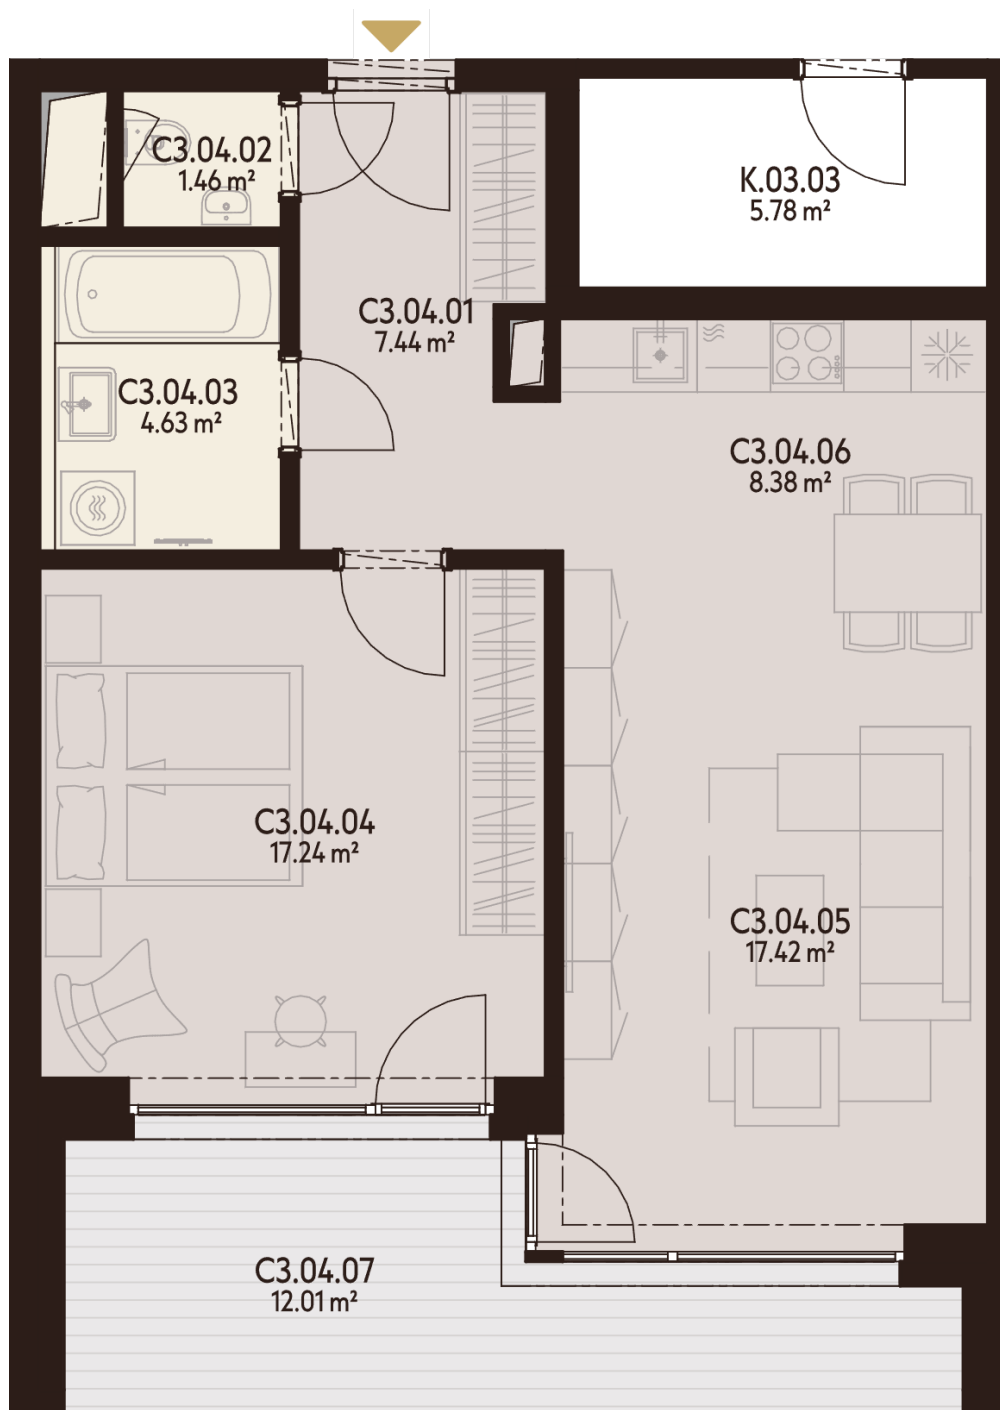

BYT C3.04

C3.04.01	CHODBA	7,44 m ²
C3.04.02	WC	1,46 m ²
C3.04.03	KÚPEĽŇA	4,63 m ²
C3.04.04	IZBA	17,24 m ²
C3.04.05	OBÝVACIA IZBA	17,42 m ²
C3.04.06	KUCHYŇA	8,38 m ²
C3.04.07	LODŽIA	12,01 m ²
K.3.03	KOBKA	5,78 m ²
K.-1.124	KOBKA	2,52 m ²
P.-1.124	PARKOVACIE MIESTO	

Úžitková plocha	56,57 m²
Vonkajšie plochy celkom	12,01 m²
Podlahová plocha celkom	68,58 m²

0940 500 729

www.athletia.sk

Úžitková plocha predstavuje súčet plôch obytných miestností a príslušenstva bytu, bez plochy lodžii, balkónov a terás. Uvedené rozmery sú predbežné a nemusia sa zhodovať s realizačným projektom. Zariadenie bytu (nábytok, kuchynská linka, spotrebiče atď.) a jeho poloha sú len orientačné, nie sú súčasťou dodávky bytu. Zmeny vyhradené.

**3. NADZEMNÉ
PODLAŽIE**

**2 IZBOVÝ
BYT**