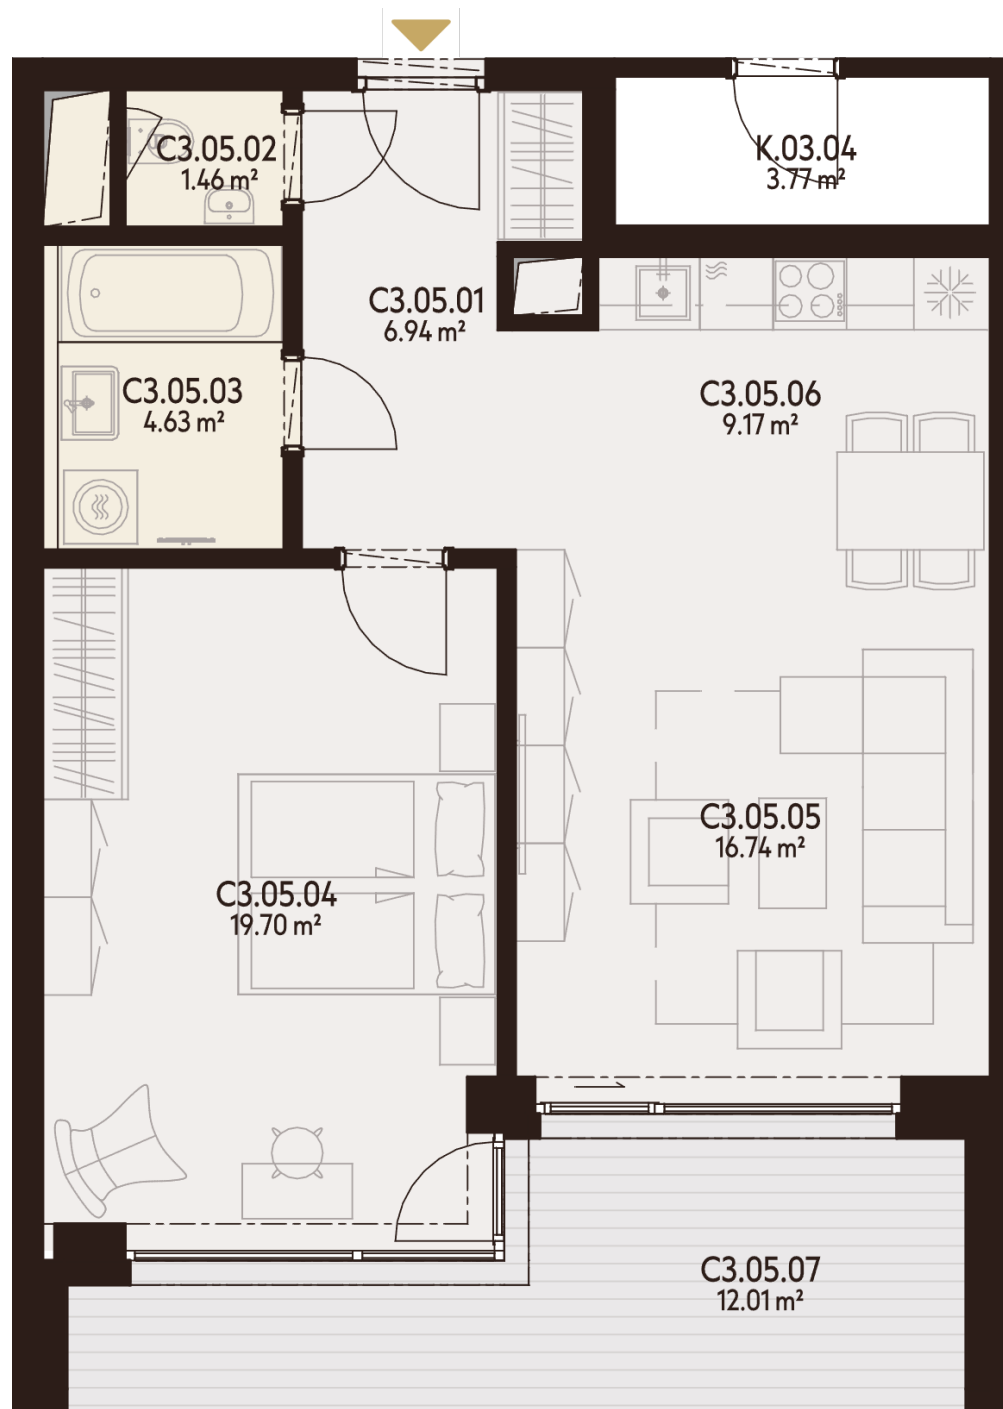

BYT C3.05

C3.05.01	CHODBA	6,94 m ²
C3.05.02	WC	1,46 m ²
C3.05.03	KÚPEĽŇA	4,63 m ²
C3.05.04	IZBA	19,70 m ²
C3.05.05	OBÝVACIA IZBA	16,74 m ²
C3.05.06	KUCHYŇA	9,17 m ²
C3.05.07	LODŽIA	12,01 m ²
K.3.04	KOBKA	3,77 m ²
K.-1.123	KOBKA	2,36 m ²
P.-1.123	PARKOVACIE MIESTO	

Úžitková plocha	58,64 m²
Vonkajšie plochy celkom	12,01 m²
Podlahová plocha celkom	70,65 m²

0940 500 729

www.athletia.sk

Úžitková plocha predstavuje súčet plôch obytných miestností a príslušenstva bytu, bez plochy lodžii, balkónov a terás. Uvedené rozmery sú predbežné a nemusia sa zhodovať s realizačným projektom. Zariadenie bytu (nábytok, kuchynská linka, spotrebiče atď.) a jeho poloha sú len orientačné, nie sú súčasťou dodávky bytu. Zmeny vyhradené.

**3. NADZEMNÉ
PODLAŽIE**

**2 IZBOVÝ
BYT**