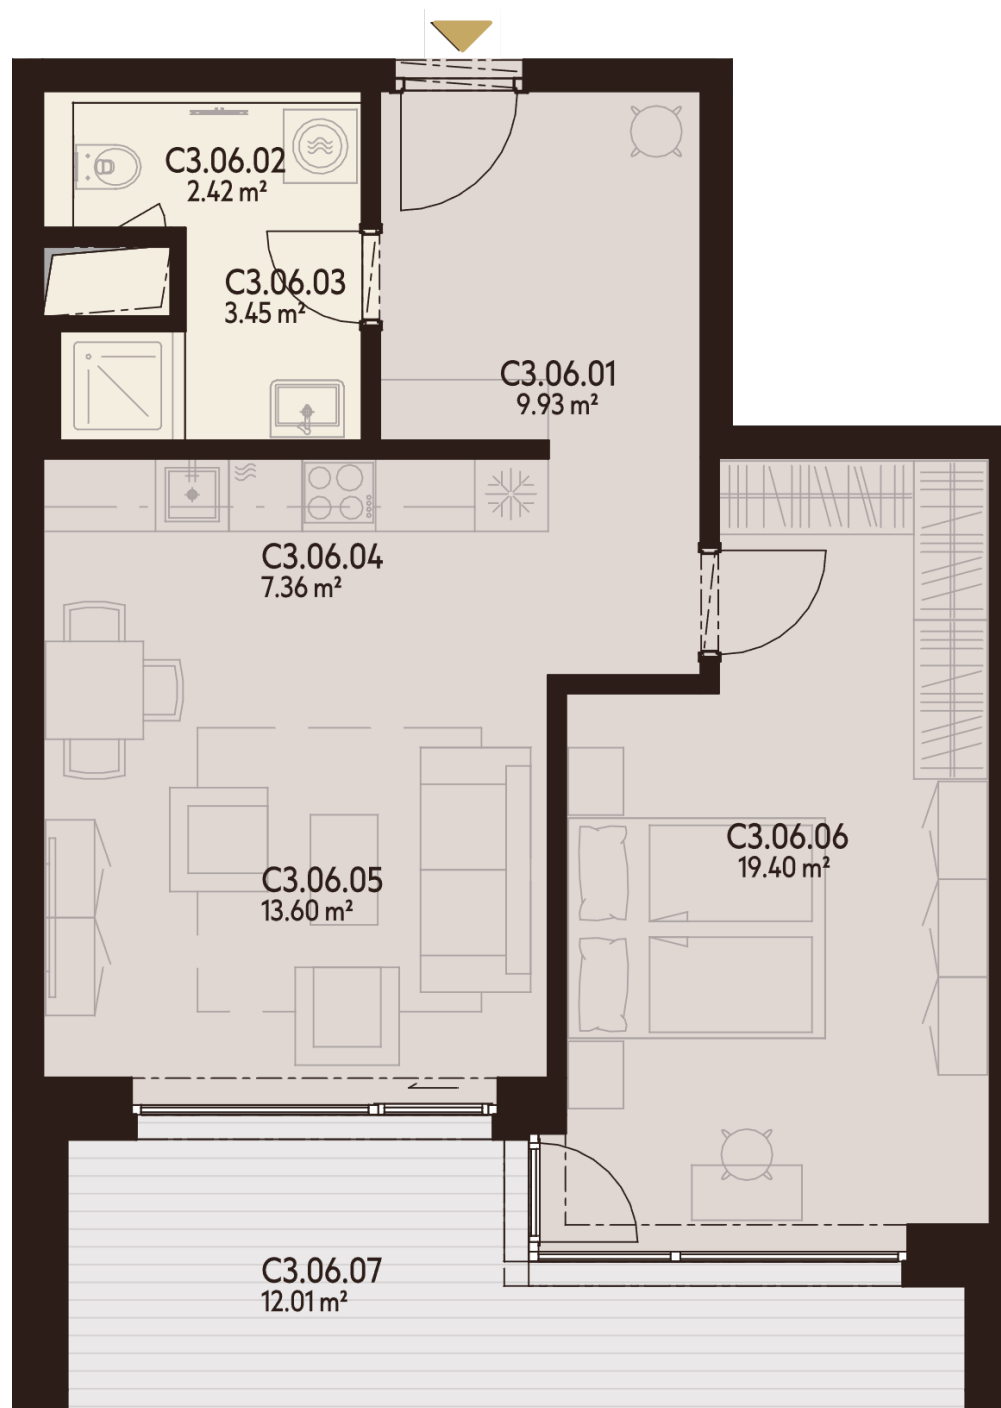

BYT C3.06

C3.06.01	CHODBA	9,93 m ²
C3.06.02	KÚPEĽŇA + WC	5,87 m ²
C3.06.03		
C3.06.04	KUCHYŇA	7,36 m ²
C3.06.05	OBÝVACIA IZBA	13,60 m ²
C3.06.06	IZBA	19,40 m ²
C3.06.07	LODŽIA	12,01 m ²
K.-1.121	KOBKA	2,55 m ²
P.-1.121	PARKOVACIE MIESTO	

Úžitková plocha 56,17 m²

Vonkajšie plochy celkom 12,01 m²

Podlahová plocha celkom 68,18 m²

0940 500 729

www.athletia.sk

Úžitková plocha predstavuje súčet plôch obytných miestností a príslušenstva bytu, bez plochy lodžii, balkónov a terás. Uvedené rozmery sú predbežné a nemusia sa zhodovať s realizačným projektom. Zariadenie bytu (nábytok, kuchynská linka, spotrebiče atď.) a jeho poloha sú len orientačné, nie sú súčasťou dodávky bytu. Zmeny vyhradené.

**3. NADZEMNÉ
PODLAŽIE**

**2 IZBOVÝ
BYT**