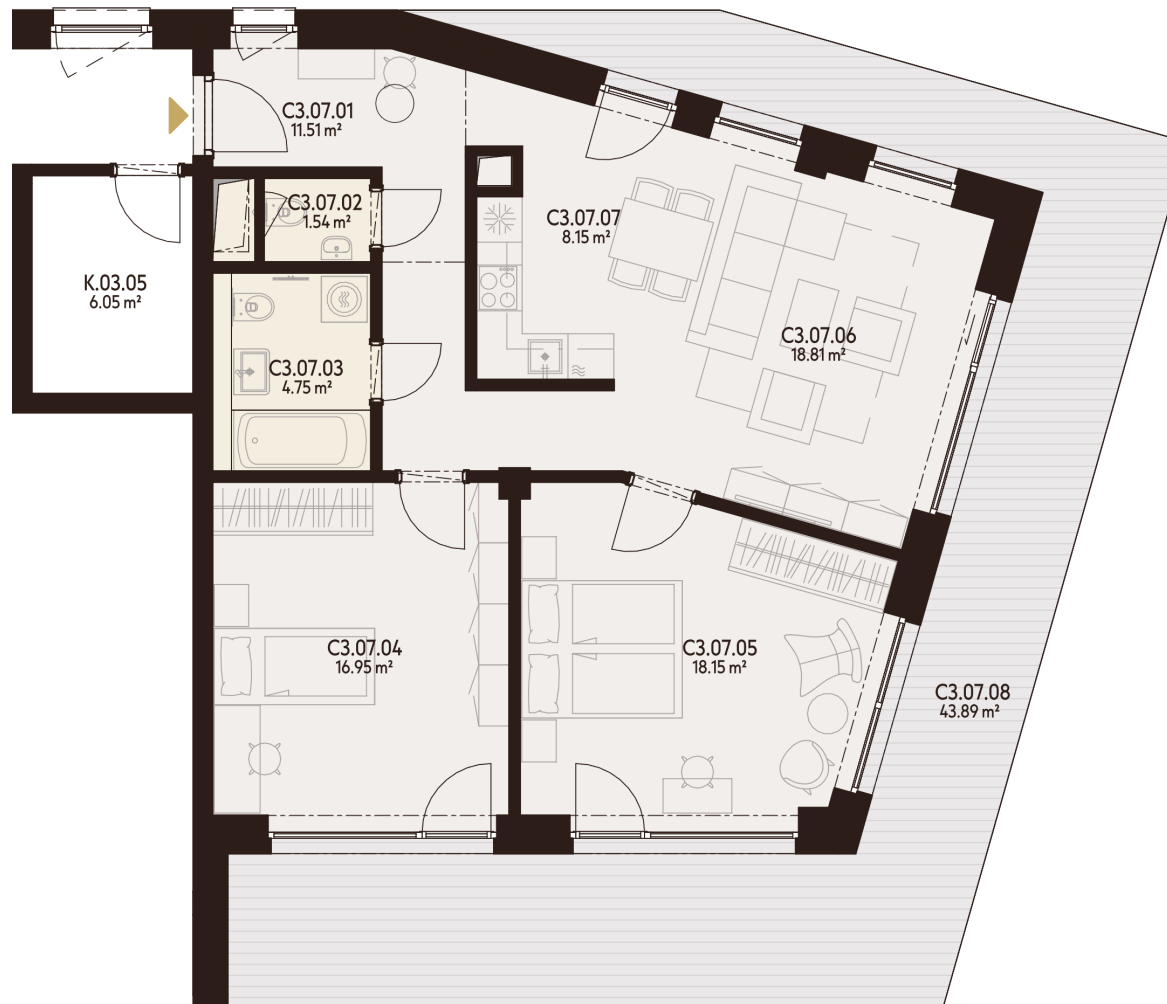

BYT C3.07

C3.07.01	CHODBA	11,51 m ²
C3.07.02	WC	1,54 m ²
C3.07.03	KÚPEĽŇA	4,75 m ²
C3.07.04	IZBA	16,95 m ²
C3.07.05	IZBA	18,15 m ²
C3.07.06	OBÝVACIA IZBA	18,81 m ²
C3.07.07	KUCHYŇA	8,15 m ²
C3.07.08	LODŽIA	43,89 m ²
K.3.05	KOBKA	6,05 m ²
P.-1.66	PARKOVACIE MIESTO	

Úžitková plocha 79,87 m²

Vonkajšie plochy celkom 43,89 m²

Podlahová plocha celkom 123,75 m²

**3. NADZEMNÉ
PODLAŽIE**

**3 IZBOVÝ
BYT**

0940 500 729

www.athletia.sk

Úžitková plocha predstavuje súčet plôch obytných miestností a príslušenstva bytu, bez plochy lodžii, balkónov a terás. Uvedené rozmery sú predbežné a nemusia sa zhodovať s realizačným projektom. Zariadenie bytu (nábytok, kuchynská linka, spotrebiče atď.) a jeho poloha sú len orientačné, nie sú súčasťou dodávky bytu. Zmeny vyhradené.