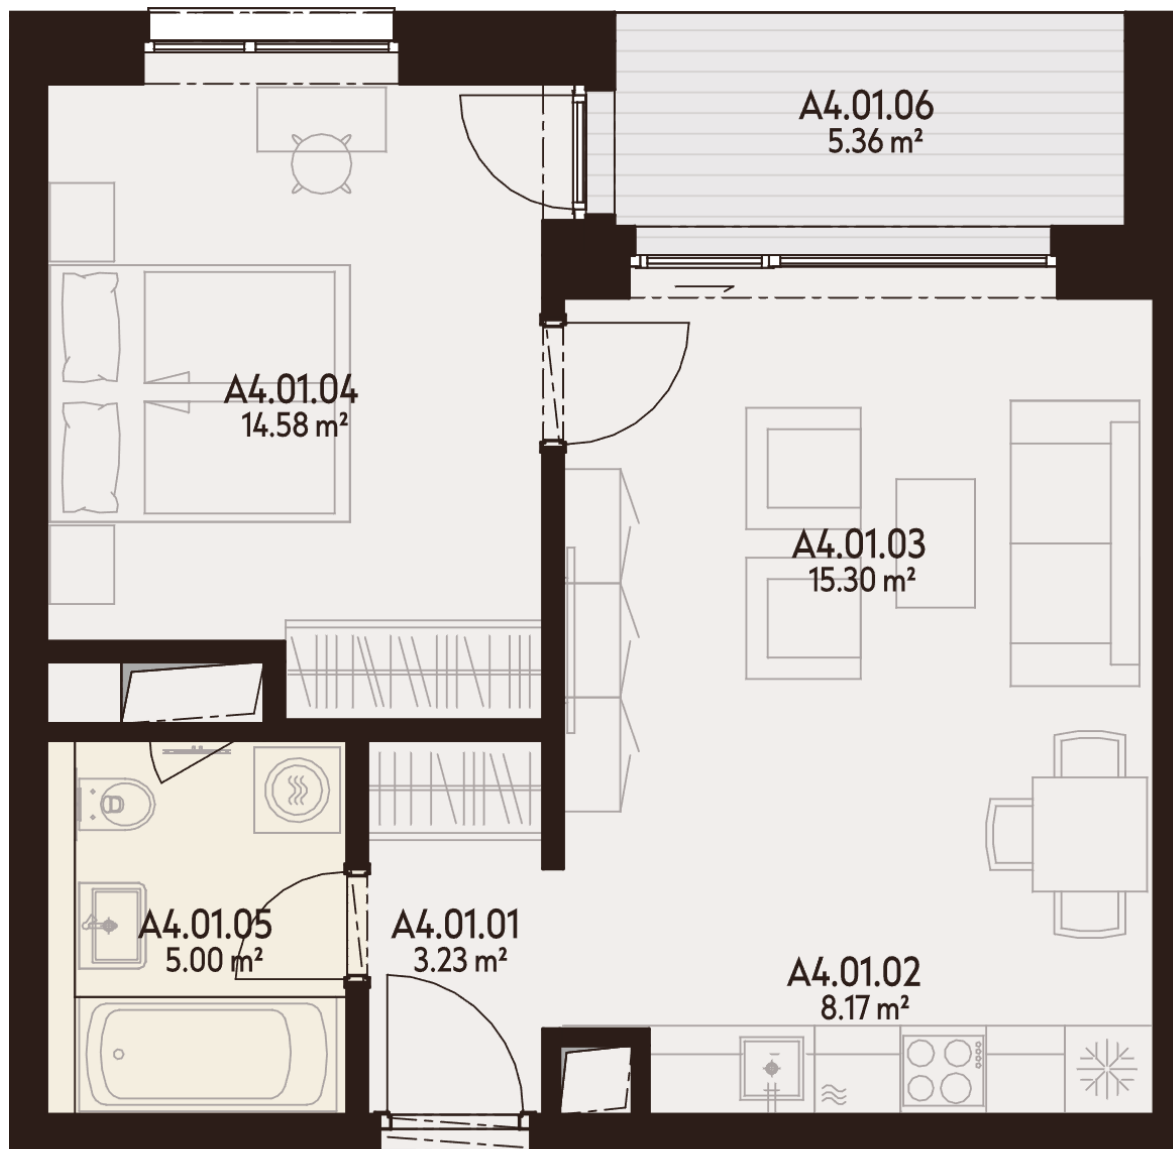

BYT A4.01

A4.01.01	CHODBA	3,23 m ²
A4.01.02	KUCHYŇA	8,17 m ²
A4.01.03	OBÝVACIA IZBA	15,30 m ²
A4.01.04	IZBA	14,58 m ²
A4.01.05	KÚPEĽŇA	5,00 m ²
A4.01.06	LODŽIA	5,36 m ²
K.-1.02	KOBKA	2,14 m ²
P.-1.02	PARKOVACIE MIESTO	

Úžitková plocha 46,28 m²

Vonkajšie plochy celkom 5,36 m²

Podlahová plocha celkom 51,64 m²

0940 500 729

www.athletia.sk

Úžitková plocha predstavuje súčet plôch obytných miestností a príslušenstva bytu, bez plochy lodžii, balkónov a terás. Uvedené rozmery sú predbežné a nemusia sa zhodovať s realizačným projektom. Zariadenie bytu (nábytok, kuchynská linka, spotrebiče atď.) a jeho poloha sú len orientačné, nie sú súčasťou dodávky bytu. Zmeny vyhradené.

**4. NADZEMNÉ
PODLAŽIE**

**2 IZBOVÝ
BYT**