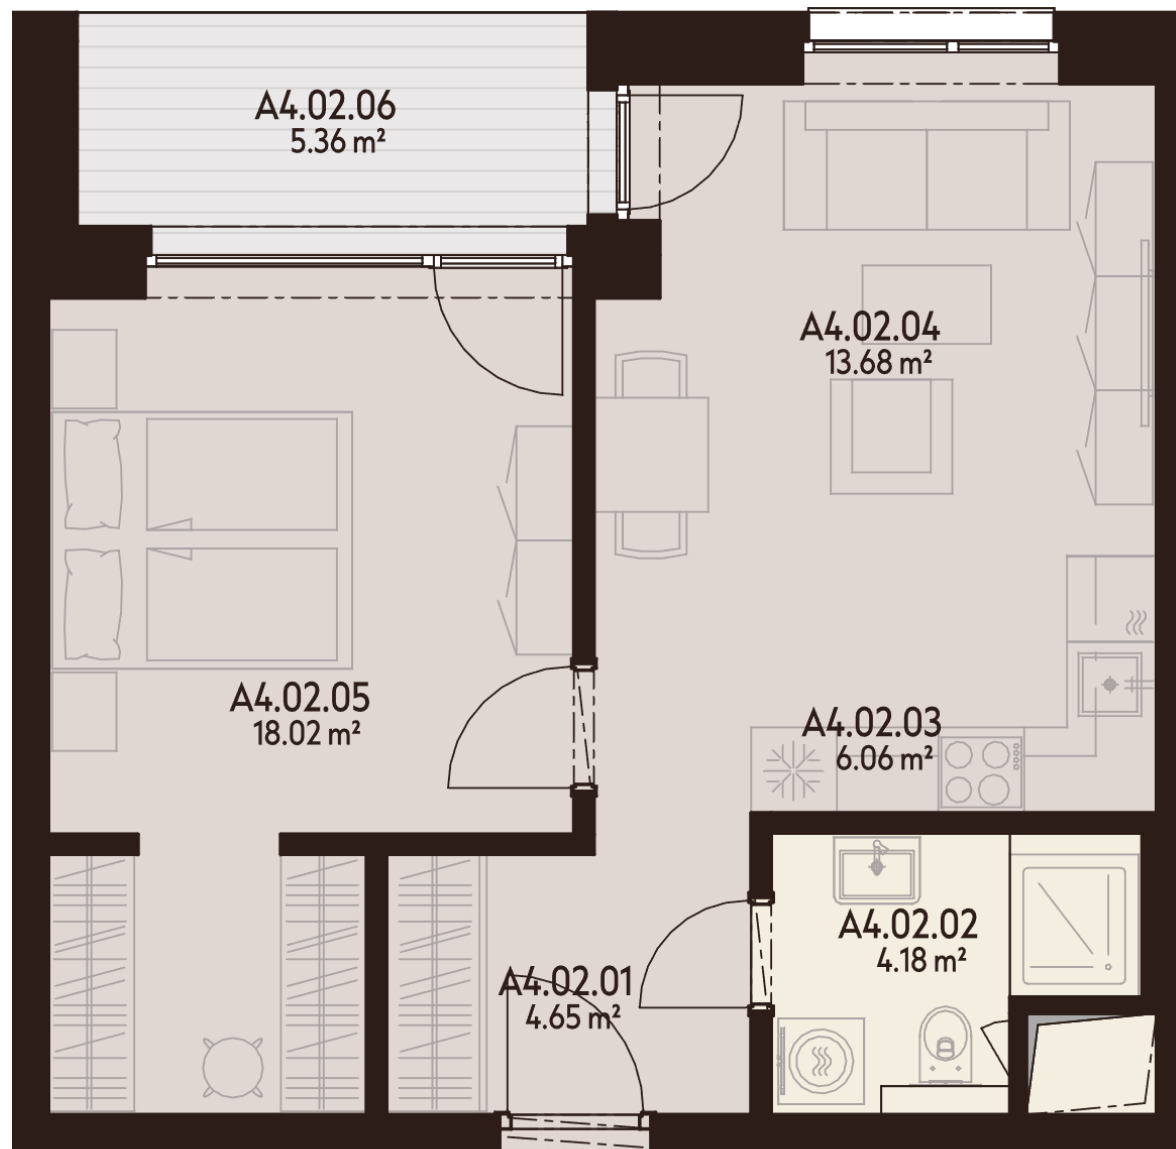

BYT A4.02

A4.02.01	CHODBA	4,65 m ²
A4.02.02	KÚPEĽŇA	4,18 m ²
A4.02.03	KUCHYŇA	6,06 m ²
A4.02.04	OBÝVACIA IZBA	13,68 m ²
A4.02.05	IZBA + ŠATNÍK	18,02 m ²
A4.02.06	LODŽIA	5,36 m ²
K.-1.01	KOBKA	2,16 m ²
P.-1.01	PARKOVACIE MIESTO	

Úžitková plocha 46,59 m²

Vonkajšie plochy celkom 5,36 m²

Podlahová plocha celkom 51,95 m²

0940 500 729

www.athletia.sk

Úžitková plocha predstavuje súčet plôch obytných miestností a príslušenstva bytu, bez plochy lodžii, balkónov a terás. Uvedené rozmery sú predbežné a nemusia sa zhodovať s realizačným projektom. Zariadenie bytu (nábytok, kuchynská linka, spotrebiče atď.) a jeho poloha sú len orientačné, nie sú súčasťou dodávky bytu. Zmeny vyhradené.

**4. NADZEMNÉ
PODLAŽIE**

**2 IZBOVÝ
BYT**