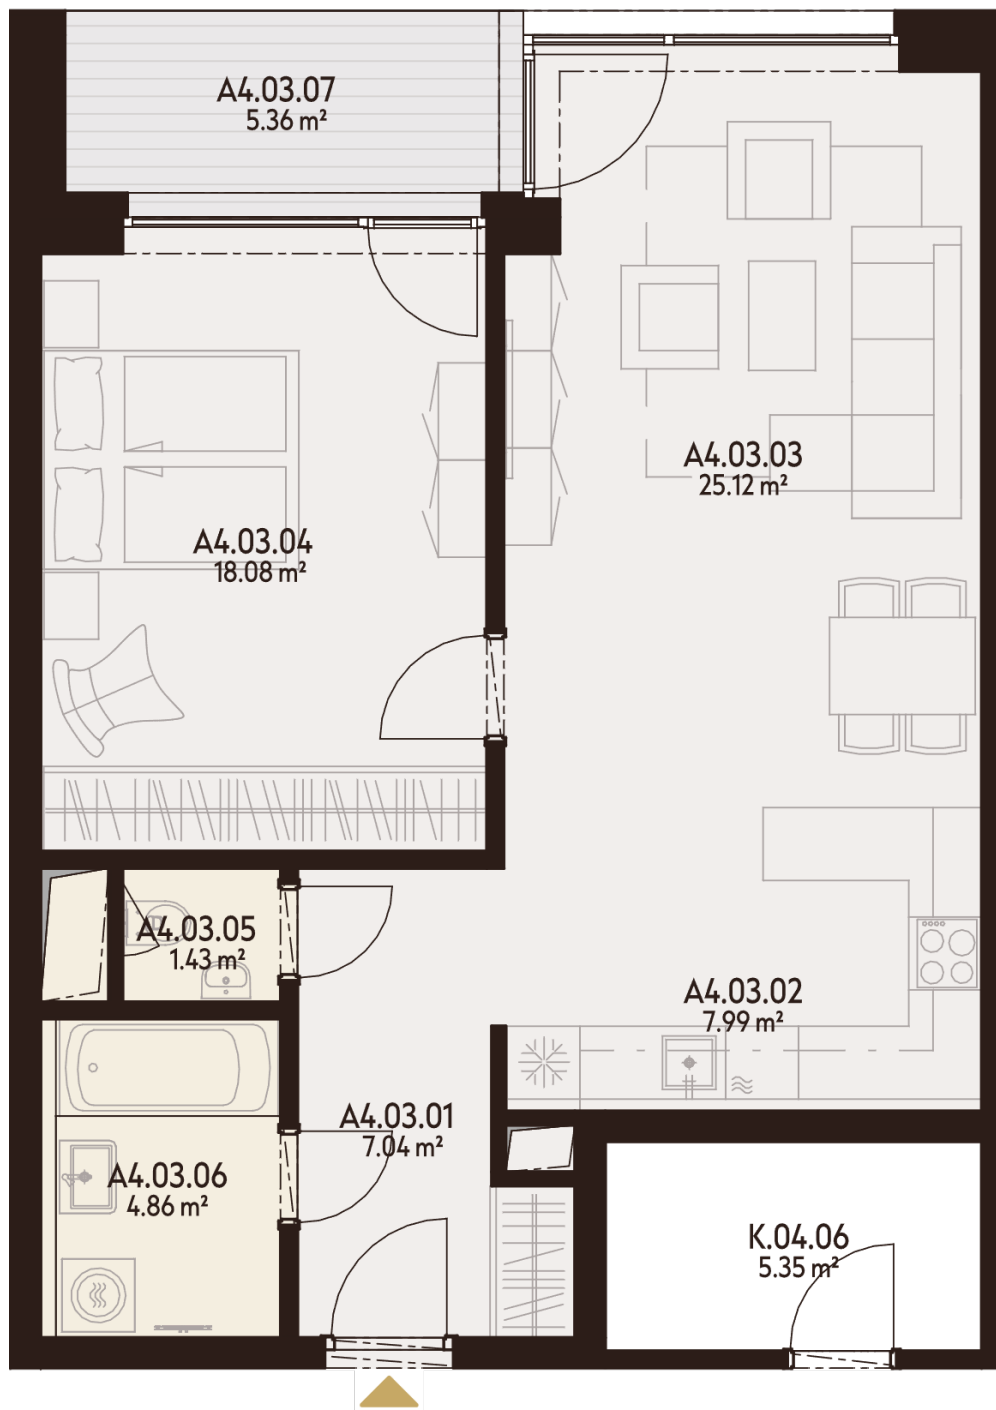

BYT A4.03

A4.03.01	CHODBA	7,04 m ²
A4.03.02	KUCHYŇA	7,99 m ²
A4.03.03	OBÝVACIA IZBA	25,12 m ²
A4.03.04	IZBA	18,08 m ²
A4.03.05	WC	1,43 m ²
A4.03.06	KÚPEĽŇA	4,86 m ²
A4.03.07	LODŽIA	5,36 m ²
K.4.06	KOBKA	5,35 m ²
K.-1.44	KOBKA	2,96 m ²
P.-1.44	PARKOVACIE MIESTO	

Úžitková plocha 64,52 m²

Vonkajšie plochy celkom 5,36 m²

Podlahová plocha celkom 69,88 m²

0940 500 729

www.athletia.sk

Úžitková plocha predstavuje súčet plôch obytných miestností a príslušenstva bytu, bez plochy lodžii, balkónov a terás. Uvedené rozmery sú predbežné a nemusia sa zhodovať s realizačným projektom. Zariadenie bytu (nábytok, kuchynská linka, spotrebiče atď.) a jeho poloha sú len orientačné, nie sú súčasťou dodávky bytu. Zmeny vyhradené.

**4. NADZEMNÉ
PODLAŽIE**

**2 IZBOVÝ
BYT**