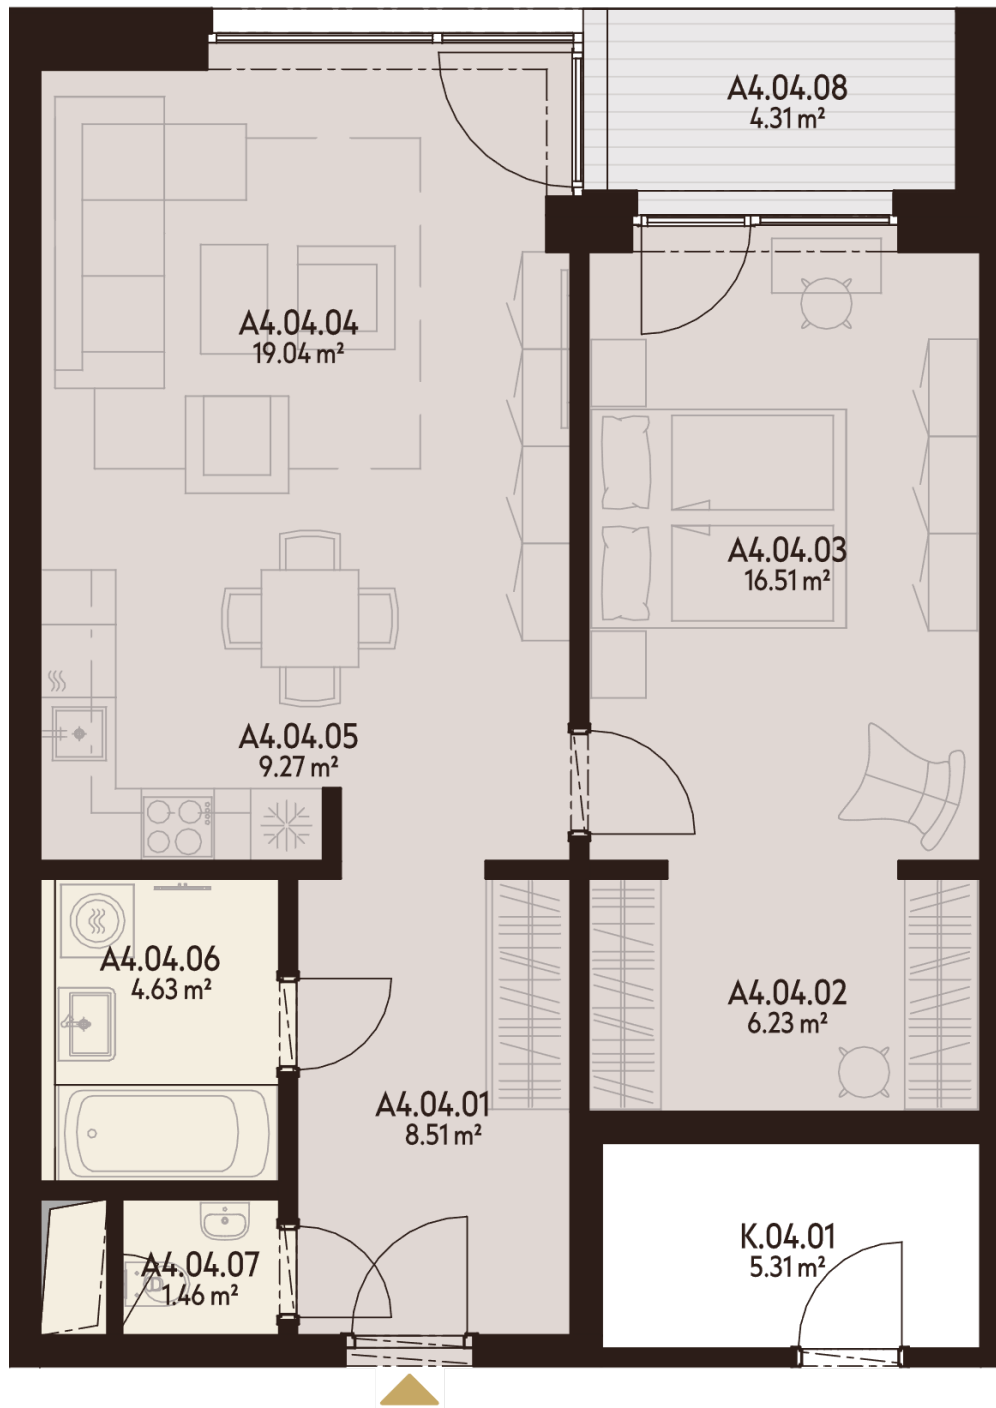

BYT A4.04

A4.04.01	CHODBA	8,51 m ²
A4.04.02	ŠATNÍK	6,23 m ²
A4.04.03	IZBA	16,51 m ²
A4.04.04	OBÝVACIA IZBA	19,04 m ²
A4.04.05	KUCHYŇA	9,27 m ²
A4.04.06	KÚPEĽŇA	4,63 m ²
A4.04.07	WC	1,46 m ²
A4.04.08	LODŽIA	4,31 m ²
K.4.01	KOBKA	5,31 m ²
K.-1.46	KOBKA	3,20 m ²
P.-1.46	PARKOVACIE MIESTO	

Úžitková plocha **65,64 m²**

Vonkajšie plochy celkom **4,31 m²**

Podlahová plocha celkom **69,95 m²**

0940 500 729

www.athletia.sk

Úžitková plocha predstavuje súčet plôch obytných miestností a príslušenstva bytu, bez plochy lodžii, balkónov a terás. Uvedené rozmery sú predbežné a nemusia sa zhodovať s realizačným projektom. Zariadenie bytu (nábytok, kuchynská linka, spotrebiče atď.) a jeho poloha sú len orientačné, nie sú súčasťou dodávky bytu. Zmeny vyhradené.

4. NADZEMNÉ
PODLAŽIE

2 IZBOVÝ
BYT