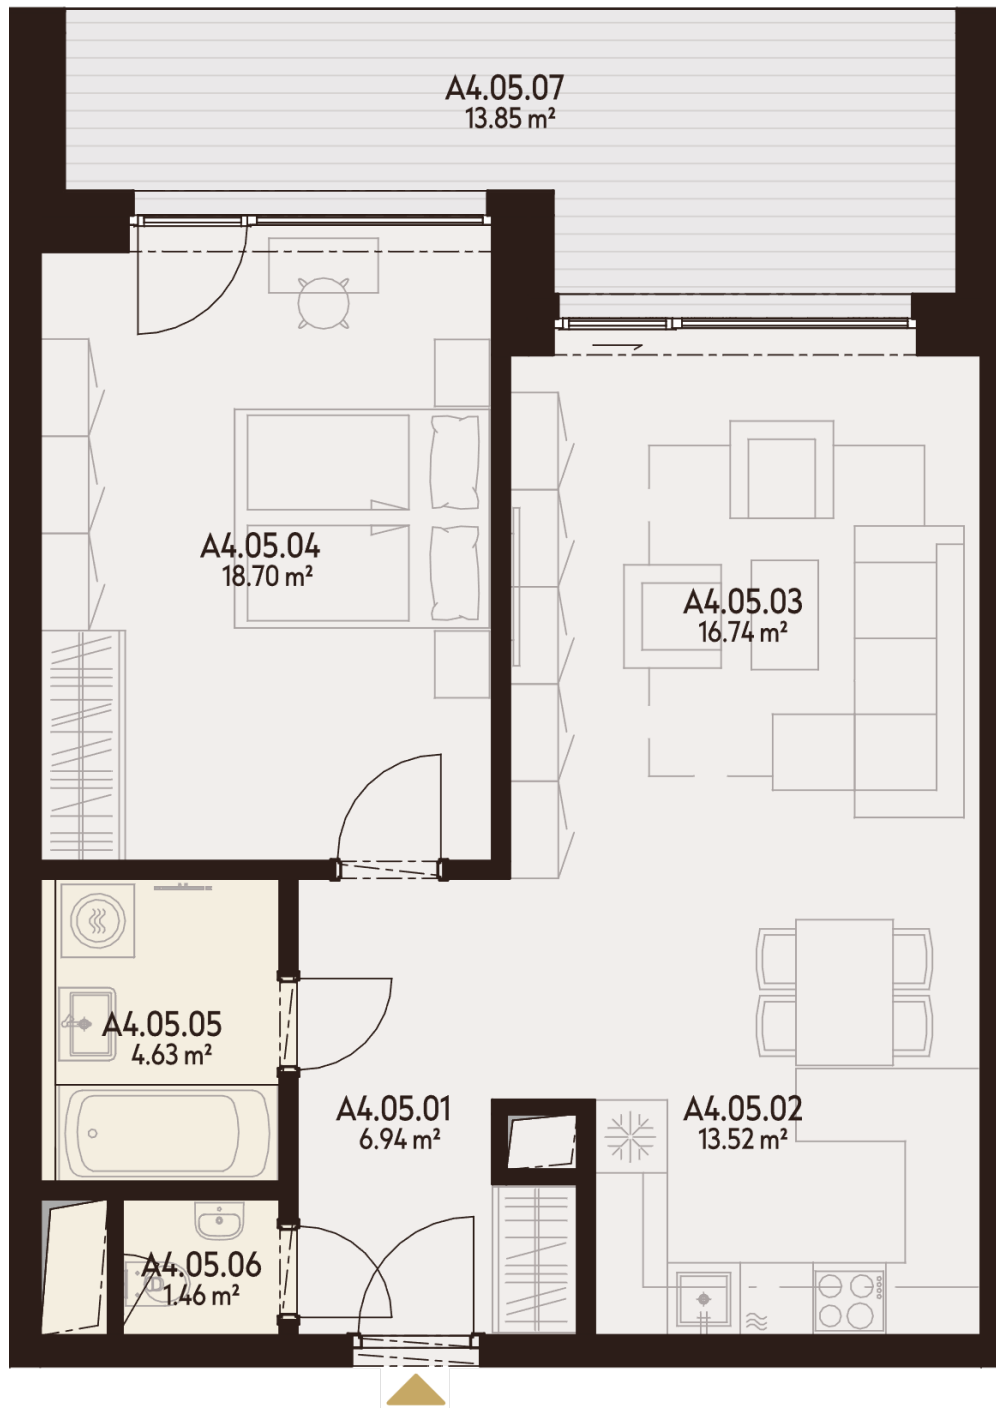

BYT A4.05

A4.05.01	CHODBA	6,94 m ²
A4.05.02	KUCHYŇA	13,52 m ²
A4.05.03	OBÝVACIA IZBA	16,74 m ²
A4.05.04	IZBA	18,70 m ²
A4.05.05	KÚPEĽŇA	4,63 m ²
A4.05.06	WC	1,46 m ²
A4.05.07	LODŽIA	13,85 m ²
K.-1.48	KOBKA	3,20 m ²
P.-1.48	PARKOVACIE MIESTO	

Úžitková plocha 61,99 m²

Vonkajšie plochy celkom 13,85 m²

Podlahová plocha celkom 75,84 m²

0940 500 729

www.athletia.sk

Úžitková plocha predstavuje súčet plôch obytných miestností a príslušenstva bytu, bez plochy lodžii, balkónov a terás. Uvedené rozmery sú predbežné a nemusia sa zhodovať s realizačným projektom. Zariadenie bytu (nábytok, kuchynská linka, spotrebiče atď.) a jeho poloha sú len orientačné, nie sú súčasťou dodávky bytu. Zmeny vyhradené.

**4. NADZEMNÉ
PODLAŽIE**

**2 IZBOVÝ
BYT**