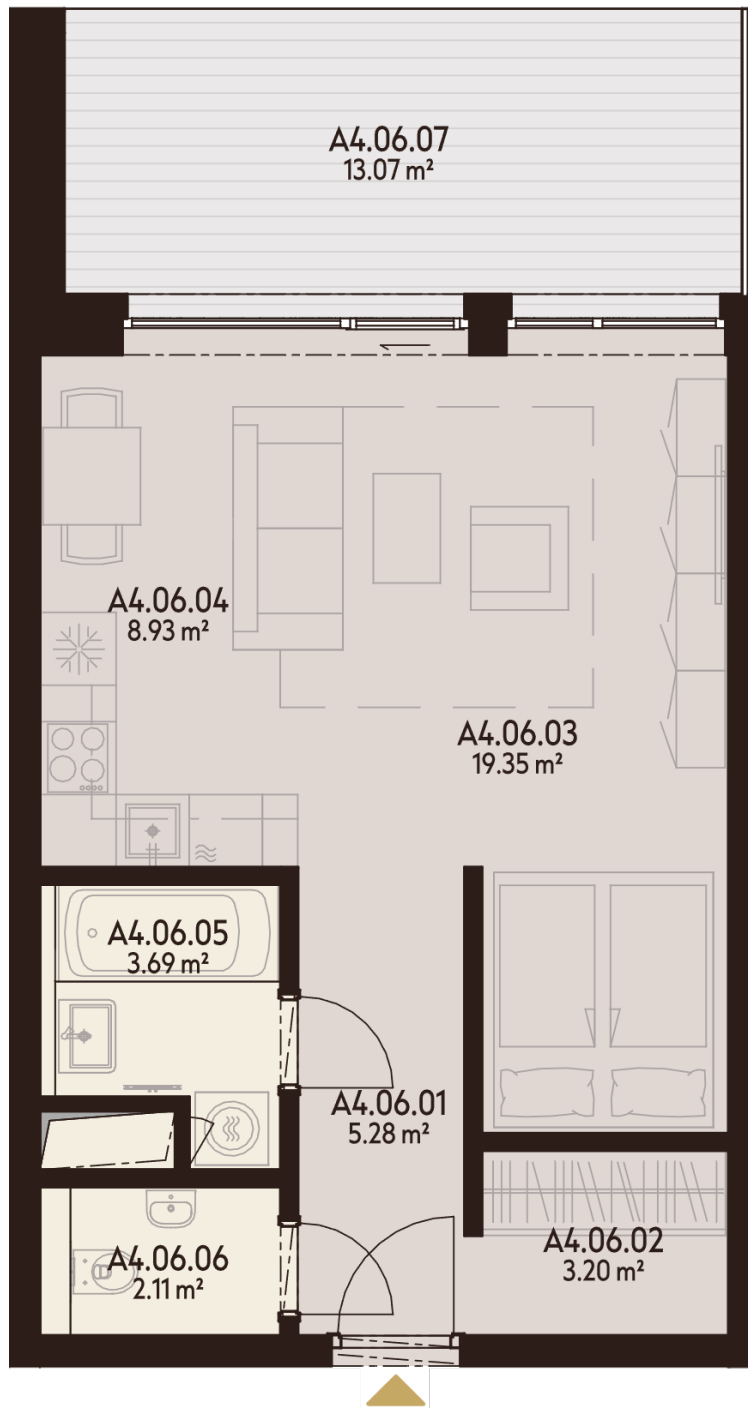

## BYT A4.06

A4.06.01	CHODBA	5,28 m <sup>2</sup>
A4.06.02	ŠATNÍK	3,20 m <sup>2</sup>
A4.06.03	OBÝVACIA IZBA	19,35 m <sup>2</sup>
A4.06.04	KUCHYŇA	8,93 m <sup>2</sup>
A4.06.05	KÚPEĽŇA	3,69 m <sup>2</sup>
A4.06.06	WC	2,11 m <sup>2</sup>
A4.06.07	LODŽIA	13,07 m <sup>2</sup>
K.-1.51	KOBKA	2,96 m <sup>2</sup>
P.-1.51	PARKOVACIE MIESTO	

Úžitková plocha **42,56 m<sup>2</sup>**

Vonkajšie plochy celkom **13,07 m<sup>2</sup>**

Podlahová plocha celkom **55,63 m<sup>2</sup>**

## 0940 500 729

[www.athletia.sk](http://www.athletia.sk)

Úžitková plocha predstavuje súčet plôch obytných miestností a príslušenstva bytu, bez plochy lodžii, balkónov a terás. Uvedené rozmery sú predbežné a nemusia sa zhodovať s realizačným projektom. Zariadenie bytu (nábytok, kuchynská linka, spotrebiče atď.) a jeho poloha sú len orientačné, nie sú súčasťou dodávky bytu. Zmeny vyhradené.

**4.** NADZEMNÉ  
PODLAŽIE

**1,5** IZBOVÝ  
BYT