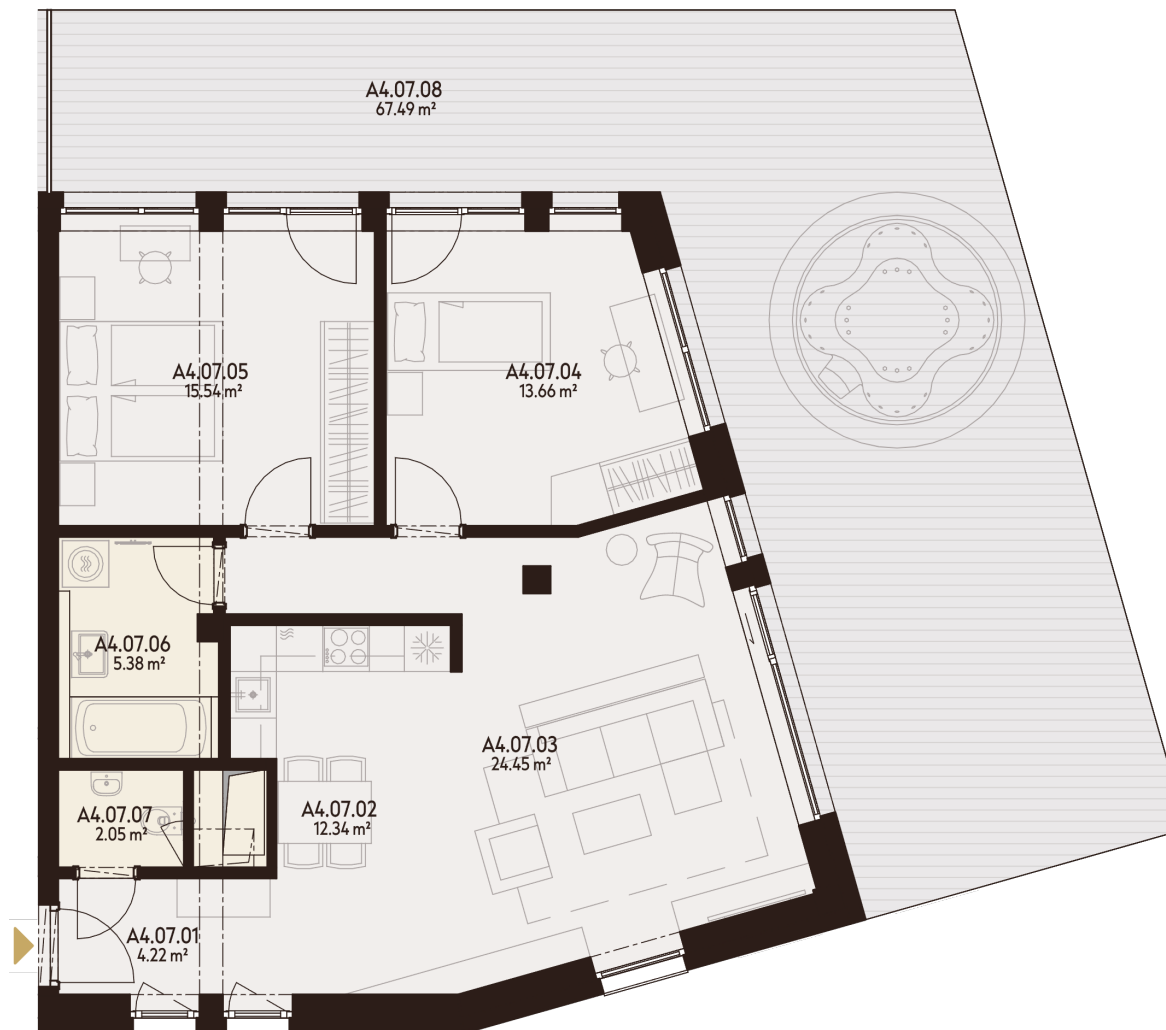

BYT A4.07

A4.07.01	CHODBA	4,22 m ²
A4.07.02	KUCHYŇA	12,34 m ²
A4.07.03	OBÝVACIA IZBA	24,45 m ²
A4.07.04	IZBA	13,66 m ²
A4.07.05	IZBA	15,54 m ²
A4.07.06	KÚPEĽŇA	5,38 m ²
A4.07.07	WC	2,05 m ²
A4.07.08	LODŽIA	67,49 m ²
K.-1.28	KOBKA	3,20 m ²
P.-1.28	PARKOVACIE MIESTO	

Úžitková plocha 77,64 m²

Vonkajšie plochy celkom 67,49 m²

Podlahová plocha celkom 145,12 m²

0940 500 729

www.athletia.sk

Úžitková plocha predstavuje súčet plôch obytných miestností a príslušenstva bytu, bez plochy lodžii, balkónov a terás. Uvedené rozmery sú predbežné a nemusia sa zhodovať s realizačným projektom. Zariadenie bytu (nábytok, kuchynská linka, spotrebiče atď.) a jeho poloha sú len orientačné, nie sú súčasťou dodávky bytu. Zmeny vyhradené.

**4. NADZEMNÉ
PODLAŽIE**

**3 IZBOVÝ
BYT**