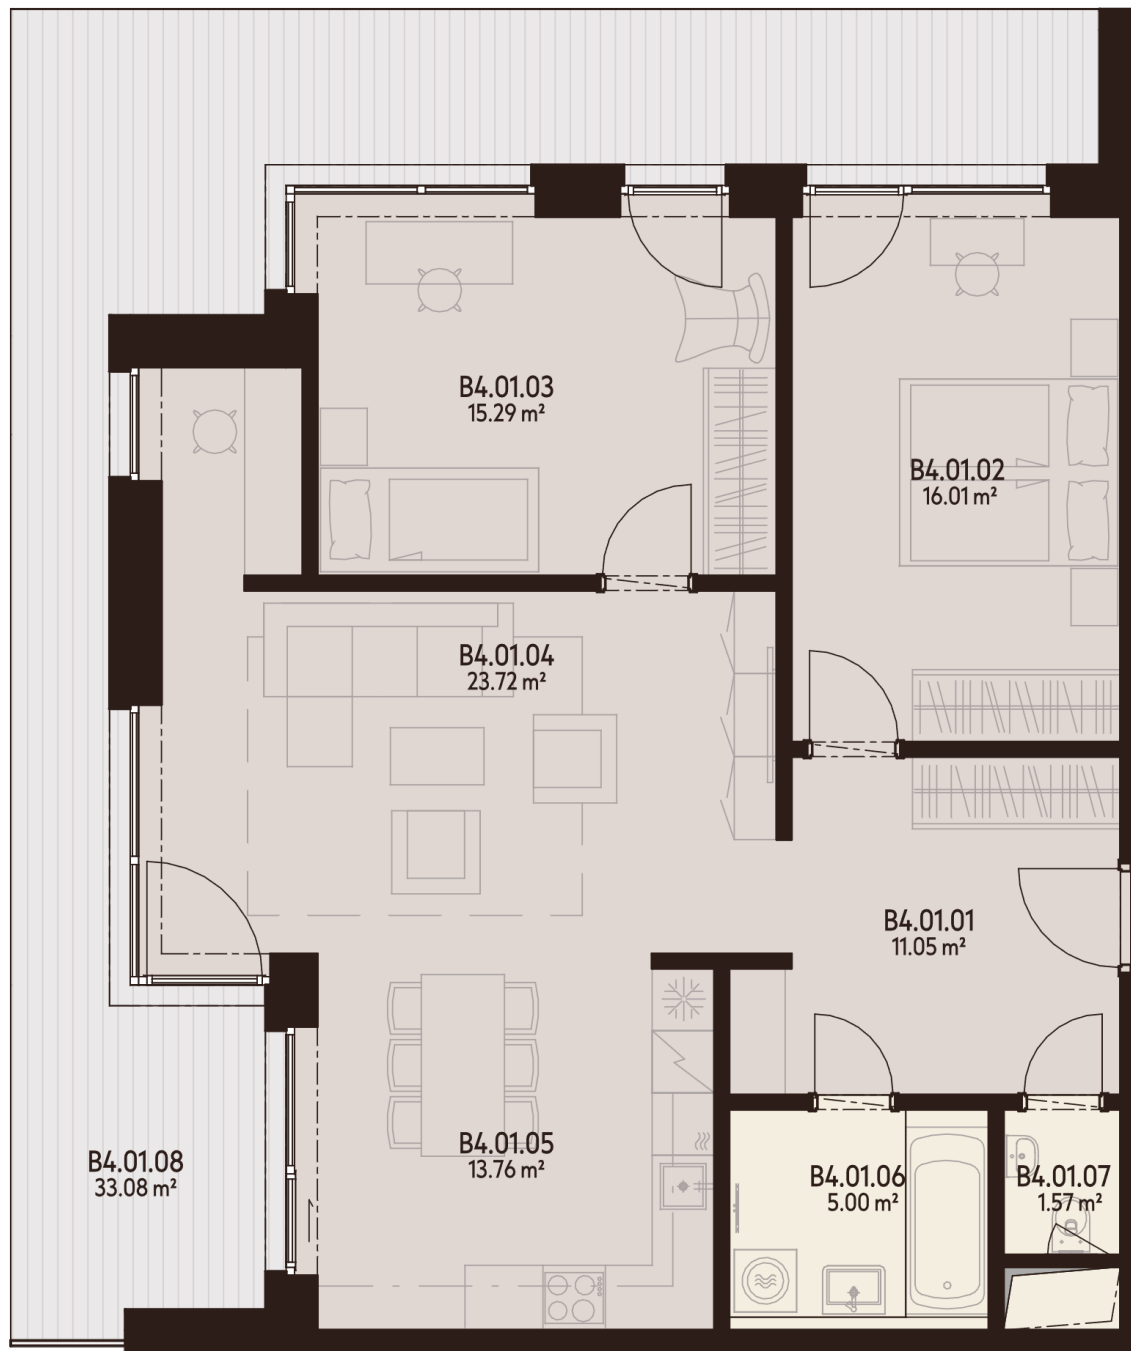

## BYT B4.01

B4.01.01	CHODBA	11,05 m <sup>2</sup>
B4.01.02	IZBA	16,01 m <sup>2</sup>
B4.01.03	IZBA	15,29 m <sup>2</sup>
B4.01.04	OBÝVACIA IZBA	23,72 m <sup>2</sup>
B4.01.05	KUCHYŇA	13,76 m <sup>2</sup>
B4.01.06	KÚPEĽŇA	5,00 m <sup>2</sup>
B4.01.07	WC	1,57 m <sup>2</sup>
B4.01.08	LODŽIA	33,08 m <sup>2</sup>
K.-1.32	KOBKA	2,96 m <sup>2</sup>
P.-1.32	PARKOVACIE MIESTO	

Úžitková plocha **86,42 m<sup>2</sup>**

Vonkajšie plochy celkom **33,08 m<sup>2</sup>**

Podlahová plocha celkom **119,49 m<sup>2</sup>**

## 0940 500 729

[www.athletia.sk](http://www.athletia.sk)

Úžitková plocha predstavuje súčet plôch obytných miestností a príslušenstva bytu, bez plochy lodžii, balkónov a terás. Uvedené rozmery sú predbežné a nemusia sa zhodovať s realizačným projektom. Zariadenie bytu (nábytok, kuchynská linka, spotrebiče atď.) a jeho poloha sú len orientačné, nie sú súčasťou dodávky bytu. Zmeny vyhradené.

**4.** NADZEMNÉ  
PODLAŽIE

**3** IZBOVÝ  
BYT