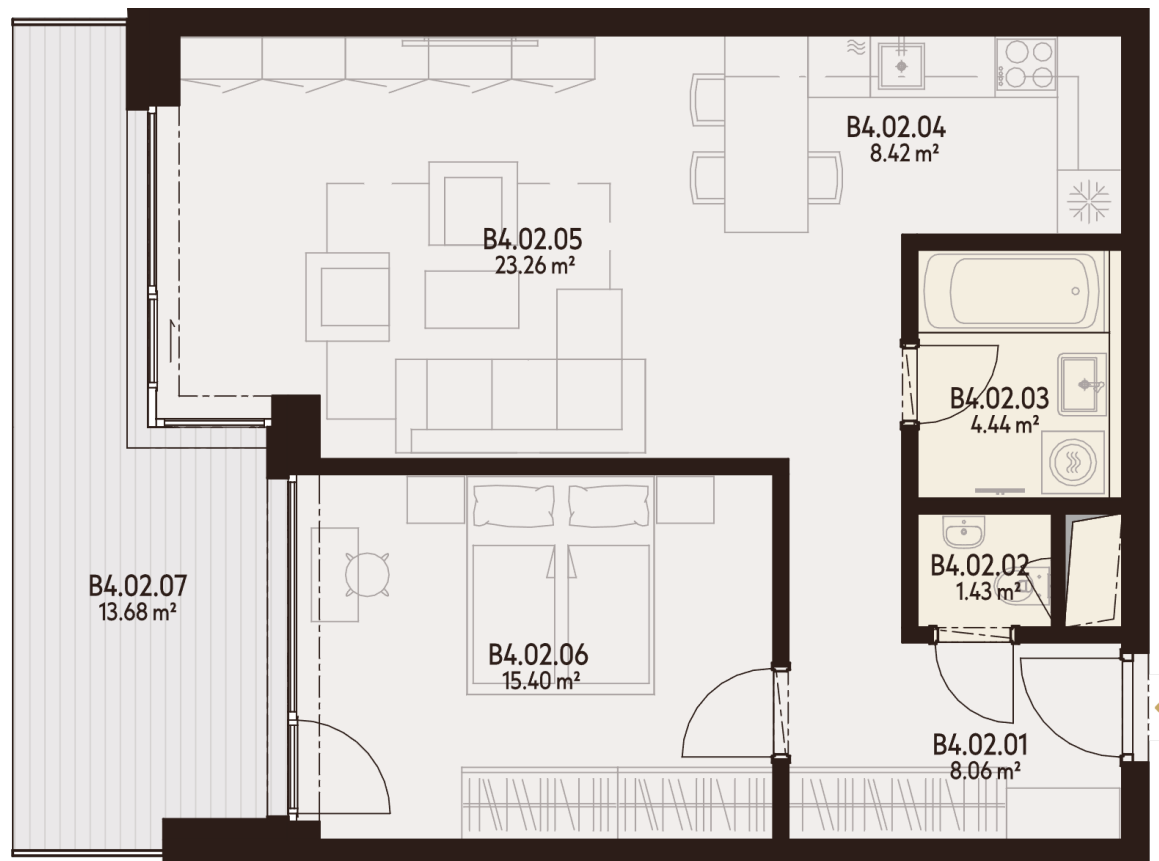

BYT B4.02

B4.02.01	CHODBA	8,06 m ²
B4.02.02	WC	1,43 m ²
B4.02.03	KÚPEĽŇA	4,44 m ²
B4.02.04	KUCHYŇA	8,42 m ²
B4.02.05	OBÝVACIA IZBA	23,26 m ²
B4.02.06	IZBA	15,40 m ²
B4.02.07	LODŽIA	13,68 m ²
K.-1.77	KOBKA	2,36 m ²
P.-1.77	PARKOVACIE MIESTO	

Úžitková plocha	61,01 m²
Vonkajšie plochy celkom	13,68 m²
Podlahová plocha celkom	74,69 m²

4. NADZEMNÉ PODLAŽIE

2 IZBOVÝ BYT

0940 500 729

www.athletia.sk

Úžitková plocha predstavuje súčet plôch obytných miestností a príslušenstva bytu, bez plochy lodžii, balkónov a terás. Uvedené rozmery sú predbežné a nemusia sa zhodovať s realizačným projektom. Zariadenie bytu (nábytok, kuchynská linka, spotrebiče atď.) a jeho poloha sú len orientačné, nie sú súčasťou dodávky bytu. Zmeny vyhradené.