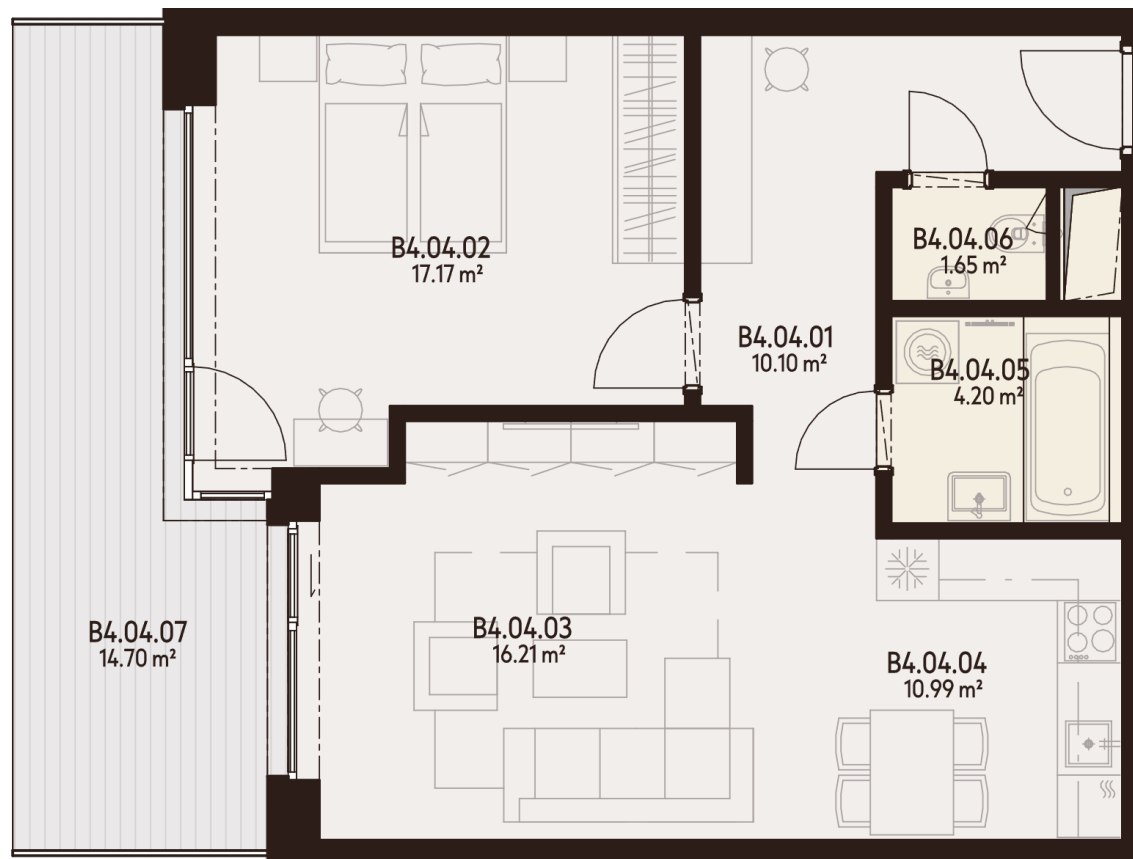

BYT B4.04

B4.04.01	CHODBA	10,10 m ²
B4.04.02	IZBA	17,17 m ²
B4.04.03	OBÝVACIA IZBA	16,21 m ²
B4.04.04	KUCHYŇA	10,99 m ²
B4.04.05	KÚPEĽŇA	4,20 m ²
B4.04.06	WC	1,65 m ²
B4.04.07	LODŽIA	14,70 m ²
K.-1.149	KOBKA	2,26 m ²
P.-1.149	PARKOVACIE MIESTO	

Úžitková plocha	60,32 m²
Vonkajšie plochy celkom	14,70 m²
Podlahová plocha celkom	75,02 m²

**4. NADZEMNÉ
PODLAŽIE**

**2 IZBOVÝ
BYT**

0940 500 729

www.athletia.sk

Úžitková plocha predstavuje súčet plôch obytných miestností a príslušenstva bytu, bez plochy lodžii, balkónov a terás. Uvedené rozmery sú predbežné a nemusia sa zhodovať s realizačným projektom. Zariadenie bytu (nábytok, kuchynská linka, spotrebiče atď.) a jeho poloha sú len orientačné, nie sú súčasťou dodávky bytu. Zmeny vyhradené.