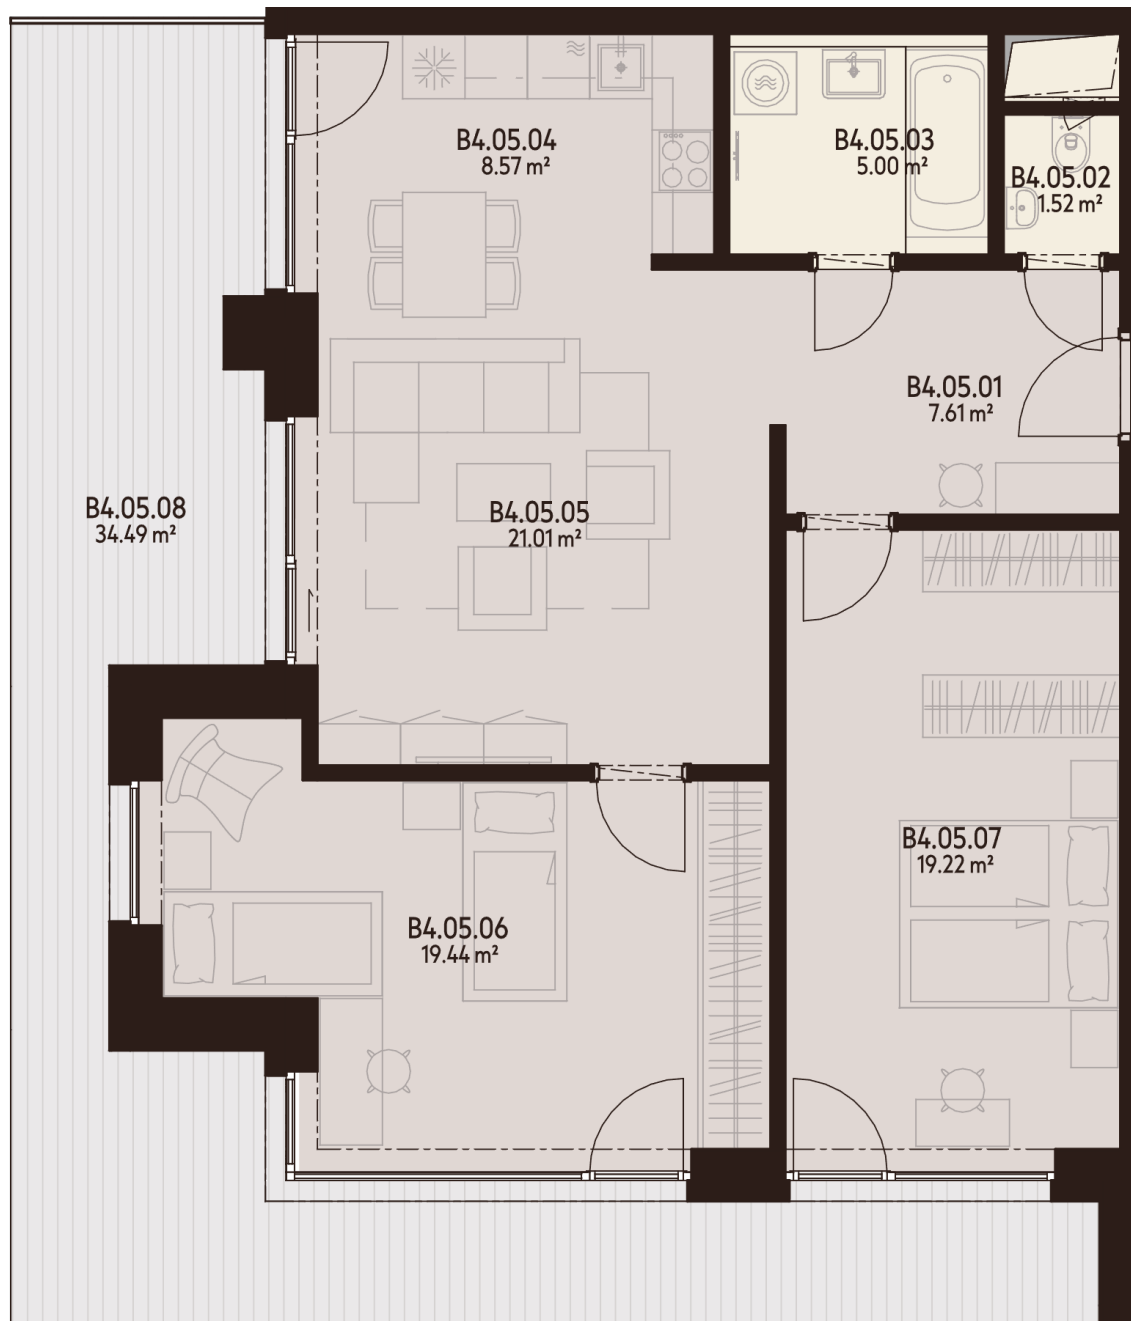

BYT B4.05

B4.05.01	CHODBA	7,61 m ²
B4.05.02	WC	1,52 m ²
B4.05.03	KÚPEĽŇA	5,00 m ²
B4.05.04	KUCHYŇA	8,57 m ²
B4.05.05	OBÝVACIA IZBA	21,01 m ²
B4.05.06	IZBA	19,44 m ²
B4.05.07	IZBA	19,22 m ²
B4.05.08	LODŽIA	34,49 m ²
K.-1.82	KOBKA	2,21 m ²
P.-1.82	PARKOVACIE MIESTO	

Úžitková plocha 82,37 m²

Vonkajšie plochy celkom 34,49 m²

Podlahová plocha celkom 116,86 m²

0940 500 729

www.athletia.sk

Úžitková plocha predstavuje súčet plôch obytných miestností a príslušenstva bytu, bez plochy lodžii, balkónov a terás. Uvedené rozmery sú predbežné a nemusia sa zhodovať s realizačným projektom. Zariadenie bytu (nábytok, kuchynská linka, spotrebiče atď.) a jeho poloha sú len orientačné, nie sú súčasťou dodávky bytu. Zmeny vyhradené.

**4. NADZEMNÉ
PODLAŽIE**

**3 IZBOVÝ
BYT**