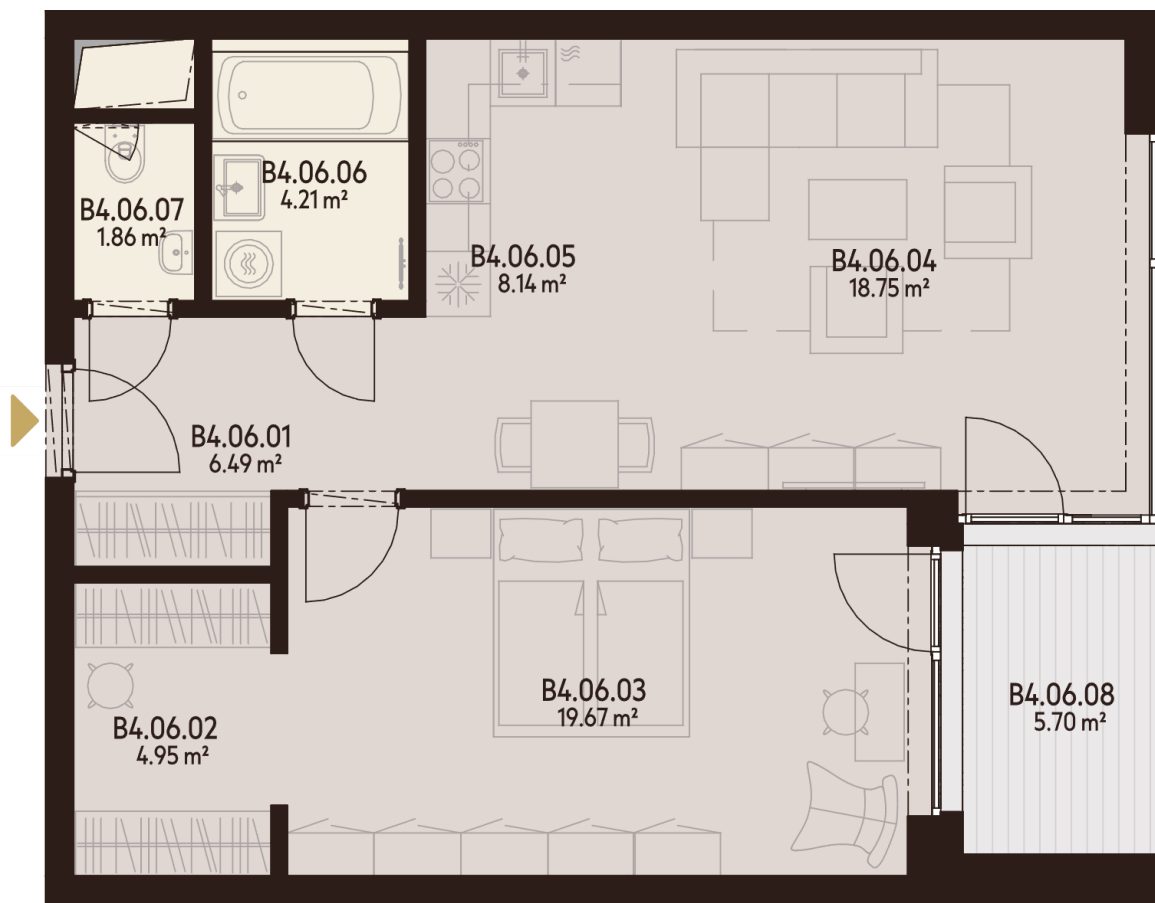

4. NADZEMNÉ PODLAŽIE

BYT B4.06

B4.06.01	CHODBA	6,49 m ²
B4.06.02	ŠATNÍK	4,95 m ²
B4.06.03	IZBA	19,67 m ²
B4.06.04	OBÝVACIA IZBA	18,75 m ²
B4.06.05	KUCHYŇA	8,14 m ²
B4.06.06	KÚPEĽŇA	4,21 m ²
B4.06.07	WC	1,86 m ²
B4.06.08	LODŽIA	5,70 m ²
K.-1.147	KOBKA	2,26 m ²
P.-1.147	PARKOVACIE MIESTO	

Úžitková plocha	64,05 m²
Vonkajšie plochy celkom	5,70 m²
Podlahová plocha celkom	69,75 m²

2 IZBOVÝ BYT

0940 500 729

www.athletia.sk

Úžitková plocha predstavuje súčet plôch obytných miestností a príslušenstva bytu, bez plochy lodžii, balkónov a terás. Uvedené rozmery sú predbežné a nemusia sa zhodovať s realizačným projektom. Zariadenie bytu (nábytok, kuchynská linka, spotrebiče atď.) a jeho poloha sú len orientačné, nie sú súčasťou dodávky bytu. Zmeny vyhradené.