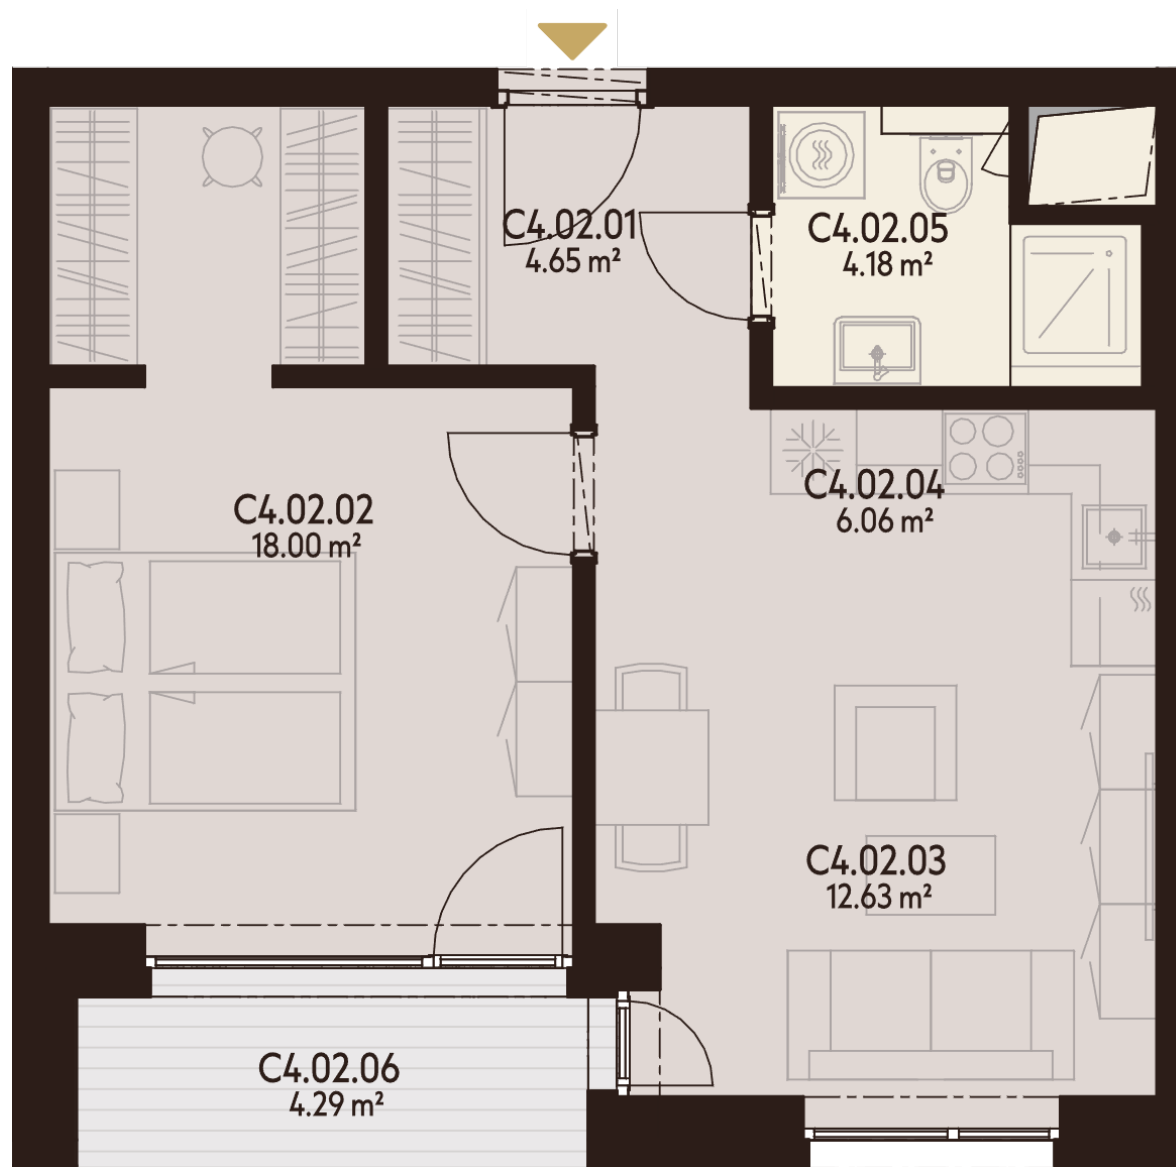

BYT C4.02

C4.02.01	CHODBA	4,65 m ²
C4.02.02	IZBA + ŠATNÍK	18,00 m ²
C4.02.03	OBÝVACIA IZBA	12,63 m ²
C4.02.04	KUCHYŇA	6,06 m ²
C4.02.05	KÚPEĽŇA	4,18 m ²
C4.02.06	LODŽIA	4,29 m ²
K.-1.155	KOBKA	2,26 m ²
P.-1.155	PARKOVACIE MIESTO	

Úžitková plocha	45,53 m²
Vonkajšie plochy celkom	4,29 m²
Podlahová plocha celkom	49,82 m²

0940 500 729

www.athletia.sk

Úžitková plocha predstavuje súčet plôch obytných miestností a príslušenstva bytu, bez plochy lodžii, balkónov a terás. Uvedené rozmery sú predbežné a nemusia sa zhodovať s realizačným projektom. Zariadenie bytu (nábytok, kuchynská linka, spotrebiče atď.) a jeho poloha sú len orientačné, nie sú súčasťou dodávky bytu. Zmeny vyhradené.

**4. NADZEMNÉ
PODLAŽIE**

**2 IZBOVÝ
BYT**