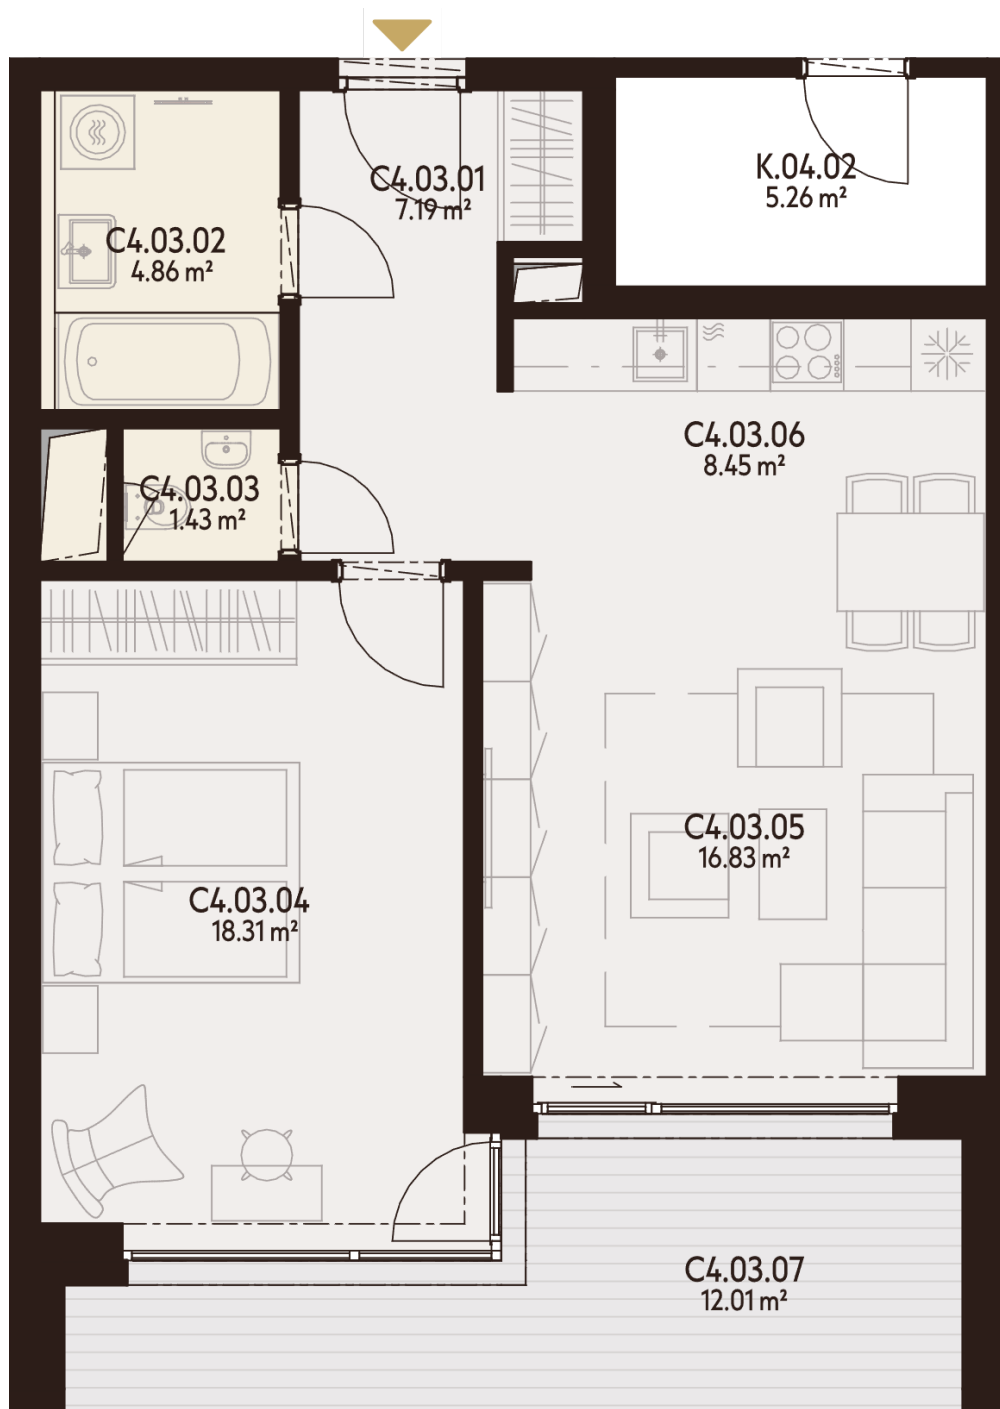

BYT C4.03

C4.03.01	CHODBA	7,19 m ²
C4.03.02	KÚPEĽŇA	4,86 m ²
C4.03.03	WC	1,43 m ²
C4.03.04	IZBA	18,31 m ²
C4.03.05	OBÝVACIA IZBA	16,83 m ²
C4.03.06	KUCHYŇA	8,45 m ²
C4.03.07	LODŽIA	12,01 m ²
K.4.02	KOBKA	5,26 m ²
K.-1.139	KOBKA	2,21 m ²
P.-1.139	PARKOVACIE MIESTO	

Úžitková plocha	57,07 m²
Vonkajšie plochy celkom	12,01 m²
Podlahová plocha celkom	69,08 m²

0940 500 729

www.athletia.sk

Úžitková plocha predstavuje súčet plôch obytných miestností a príslušenstva bytu, bez plochy lodžii, balkónov a terás. Uvedené rozmery sú predbežné a nemusia sa zhodovať s realizačným projektom. Zariadenie bytu (nábytok, kuchynská linka, spotrebiče atď.) a jeho poloha sú len orientačné, nie sú súčasťou dodávky bytu. Zmeny vyhradené.

**4. NADZEMNÉ
PODLAŽIE**

**2 IZBOVÝ
BYT**