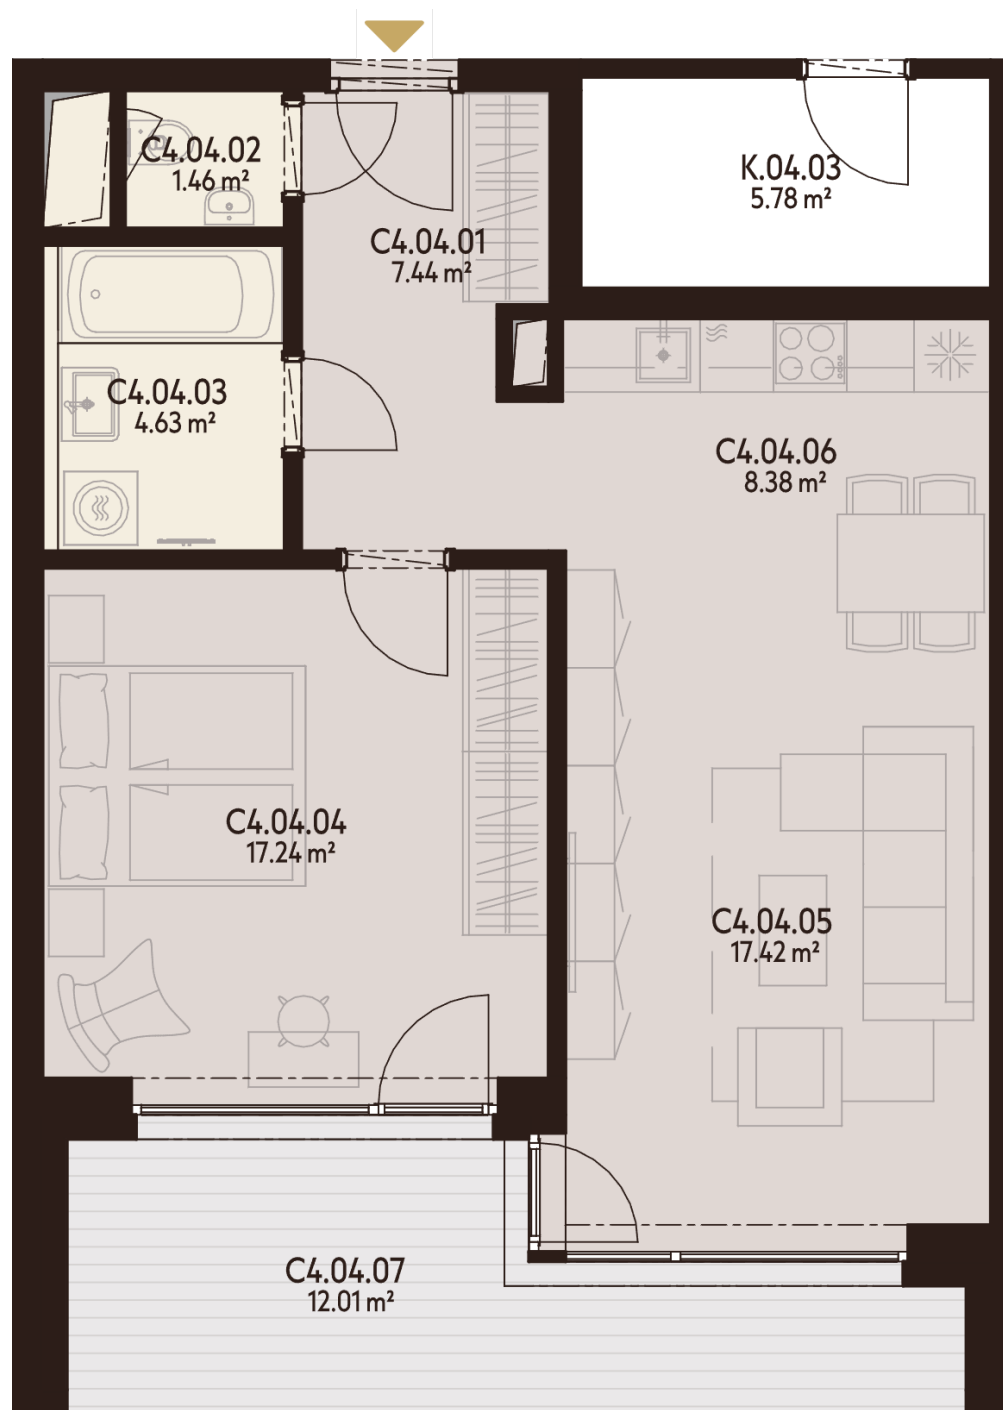

BYT C4.04

C4.04.01	CHODBA	7,44 m ²
C4.04.02	WC	1,46 m ²
C4.04.03	KÚPEĽŇA	4,63 m ²
C4.04.04	IZBA	17,24 m ²
C4.04.05	OBÝVACIA IZBA	17,42 m ²
C4.04.06	KUCHYŇA	8,38 m ²
C4.04.07	LODŽIA	12,01 m ²
K.-1.140	KOBKA	2,18 m ²
P.-1.140	PARKOVACIE MIESTO	

Úžitková plocha **56,57 m²**

Vonkajšie plochy celkom **12,01 m²**

Podlahová plocha celkom **68,58 m²**

0940 500 729

www.athletia.sk

Úžitková plocha predstavuje súčet plôch obytných miestností a príslušenstva bytu, bez plochy lodžii, balkónov a terás. Uvedené rozmery sú predbežné a nemusia sa zhodovať s realizačným projektom. Zariadenie bytu (nábytok, kuchynská linka, spotrebiče atď.) a jeho poloha sú len orientačné, nie sú súčasťou dodávky bytu. Zmeny vyhradené.

**4. NADZEMNÉ
PODLAŽIE**

**2 IZBOVÝ
BYT**