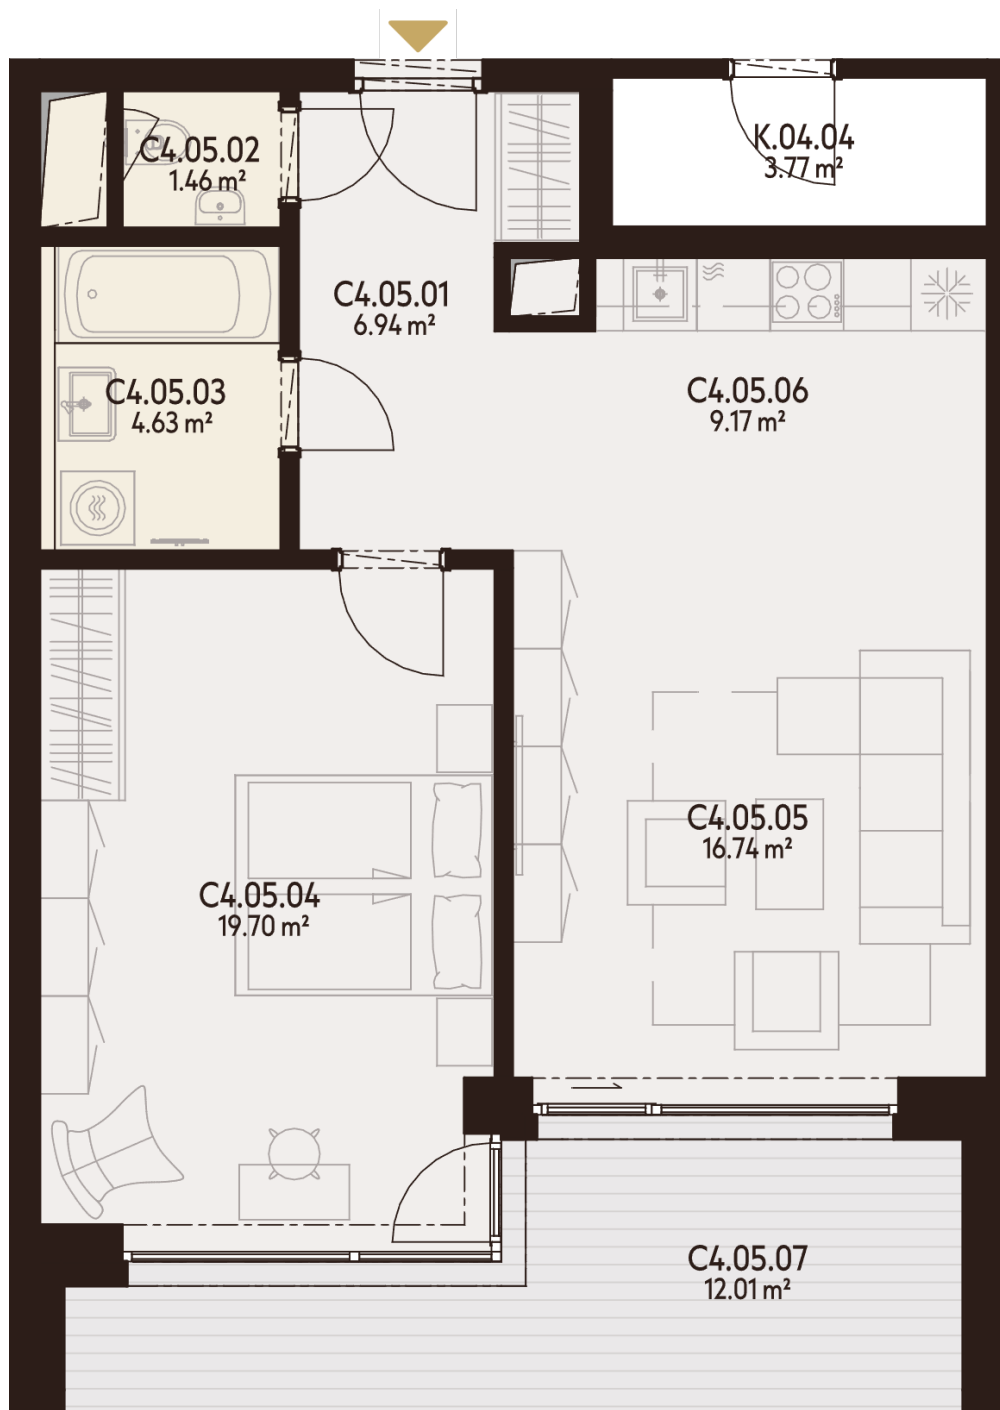

BYT C4.05

C4.05.01	CHODBA	6,94 m ²
C4.05.02	WC	1,46 m ²
C4.05.03	KÚPEĽŇA	4,63 m ²
C4.05.04	IZBA	19,70 m ²
C4.05.05	OBÝVACIA IZBA	16,74 m ²
C4.05.06	KUCHYŇA	9,17 m ²
C4.05.07	LODŽIA	12,01 m ²
K.4.04	KOBKA	3,77 m ²
K.-1.141	KOBKA	2,21 m ²
P.-1.141	PARKOVACIE MIESTO	

Úžitková plocha 58,64 m²

Vonkajšie plochy celkom 12,01 m²

Podlahová plocha celkom 70,65 m²

0940 500 729

www.athletia.sk

Úžitková plocha predstavuje súčet plôch obytných miestností a príslušenstva bytu, bez plochy lodžii, balkónov a terás. Uvedené rozmery sú predbežné a nemusia sa zhodovať s realizačným projektom. Zariadenie bytu (nábytok, kuchynská linka, spotrebiče atď.) a jeho poloha sú len orientačné, nie sú súčasťou dodávky bytu. Zmeny vyhradené.

4. NADZEMNÉ PODLAŽIE

2 IZBOVÝ BYT