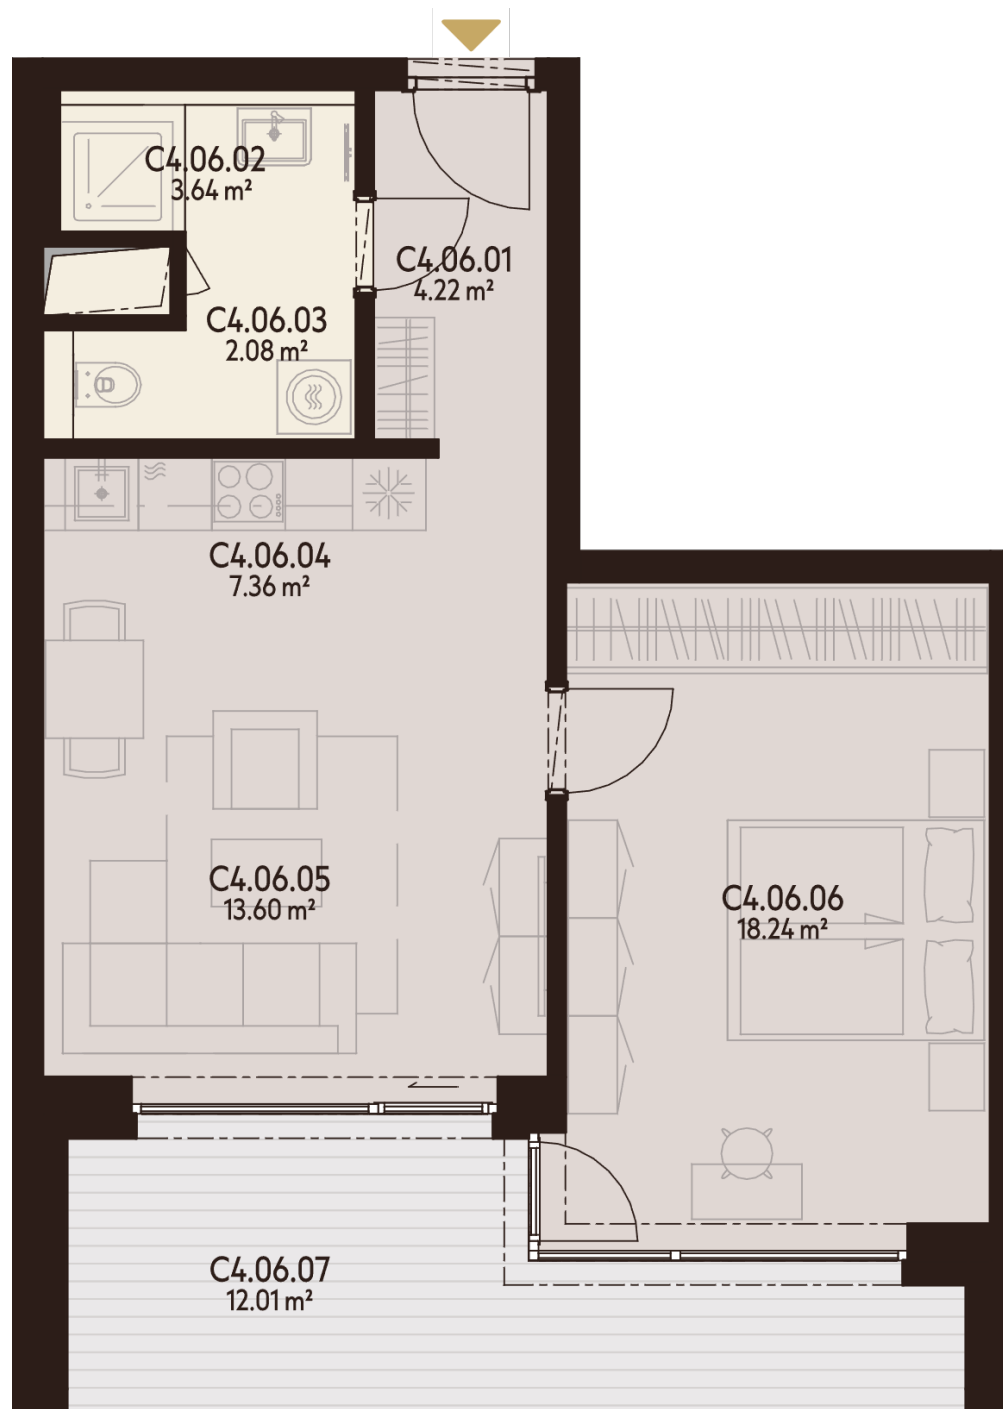

BYT C4.06

C4.06.01	CHODBA	4,22 m ²
C4.06.02	KÚPEĽŇA + WC	5,72 m ²
C4.06.03		
C4.06.04	KUCHYŇA	7,36 m ²
C4.06.05	OBÝVACIA IZBA	13,60 m ²
C4.06.06	IZBA	18,24 m ²
C4.06.07	LODŽIA	12,01 m ²
K.-1.119	KOBKA	2,55 m ²
P.-1.119	PARKOVACIE MIESTO	

Úžitková plocha	49,16 m²
Vonkajšie plochy celkom	12,01 m²
Podlahová plocha celkom	61,16 m²

0940 500 729

www.athletia.sk

Úžitková plocha predstavuje súčet plôch obytných miestností a príslušenstva bytu, bez plochy lodžii, balkónov a terás. Uvedené rozmery sú predbežné a nemusia sa zhodovať s realizačným projektom. Zariadenie bytu (nábytok, kuchynská linka, spotrebiče atď.) a jeho poloha sú len orientačné, nie sú súčasťou dodávky bytu. Zmeny vyhradené.

**4. NADZEMNÉ
PODLAŽIE**

**2 IZBOVÝ
BYT**