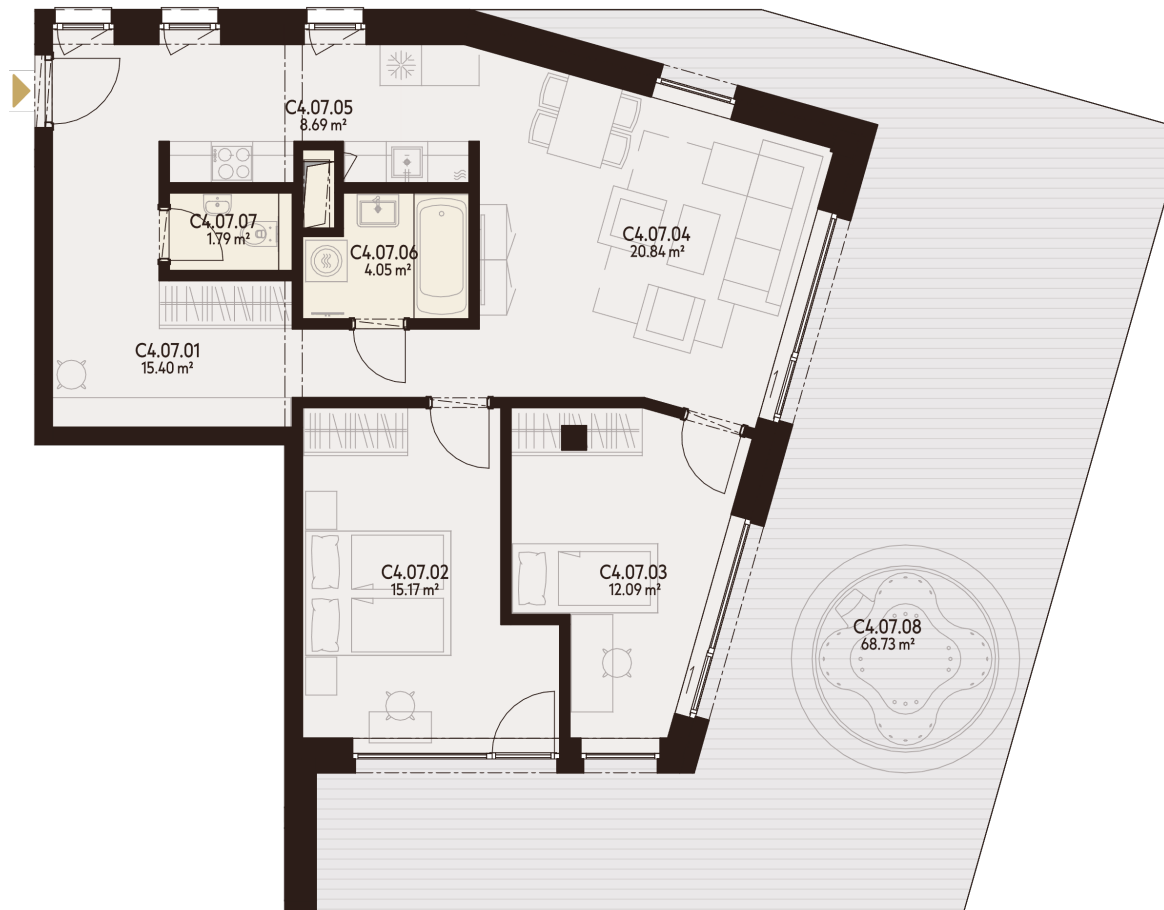

BYT C4.07

C4.07.01	CHODBA	15,40 m ²
C4.07.02	IZBA	15,17 m ²
C4.07.03	IZBA	12,09 m ²
C4.07.04	OBÝVACIA IZBA	20,84 m ²
C4.07.05	KUCHYŇA	8,69 m ²
C4.07.06	KÚPEĽŇA	4,05 m ²
C4.07.07	WC	1,79 m ²
C4.07.08	LODŽIA	68,73 m ²
K.-1.111	KOBKA	2,36 m ²
P.-1.111	PARKOVACIE MIESTO	

Úžitková plocha 78,03 m²

Vonkajšie plochy celkom 68,73 m²

Podlahová plocha celkom 146,76 m²

**4. NADZEMNÉ
PODLAŽIE**

**3 IZBOVÝ
BYT**

0940 500 729

www.athletia.sk

Úžitková plocha predstavuje súčet plôch obytných miestností a príslušenstva bytu, bez plochy lodžii, balkónov a terás. Uvedené rozmery sú predbežné a nemusia sa zhodovať s realizačným projektom. Zariadenie bytu (nábytok, kuchynská linka, spotrebiče atď.) a jeho poloha sú len orientačné, nie sú súčasťou dodávky bytu. Zmeny vyhradené.